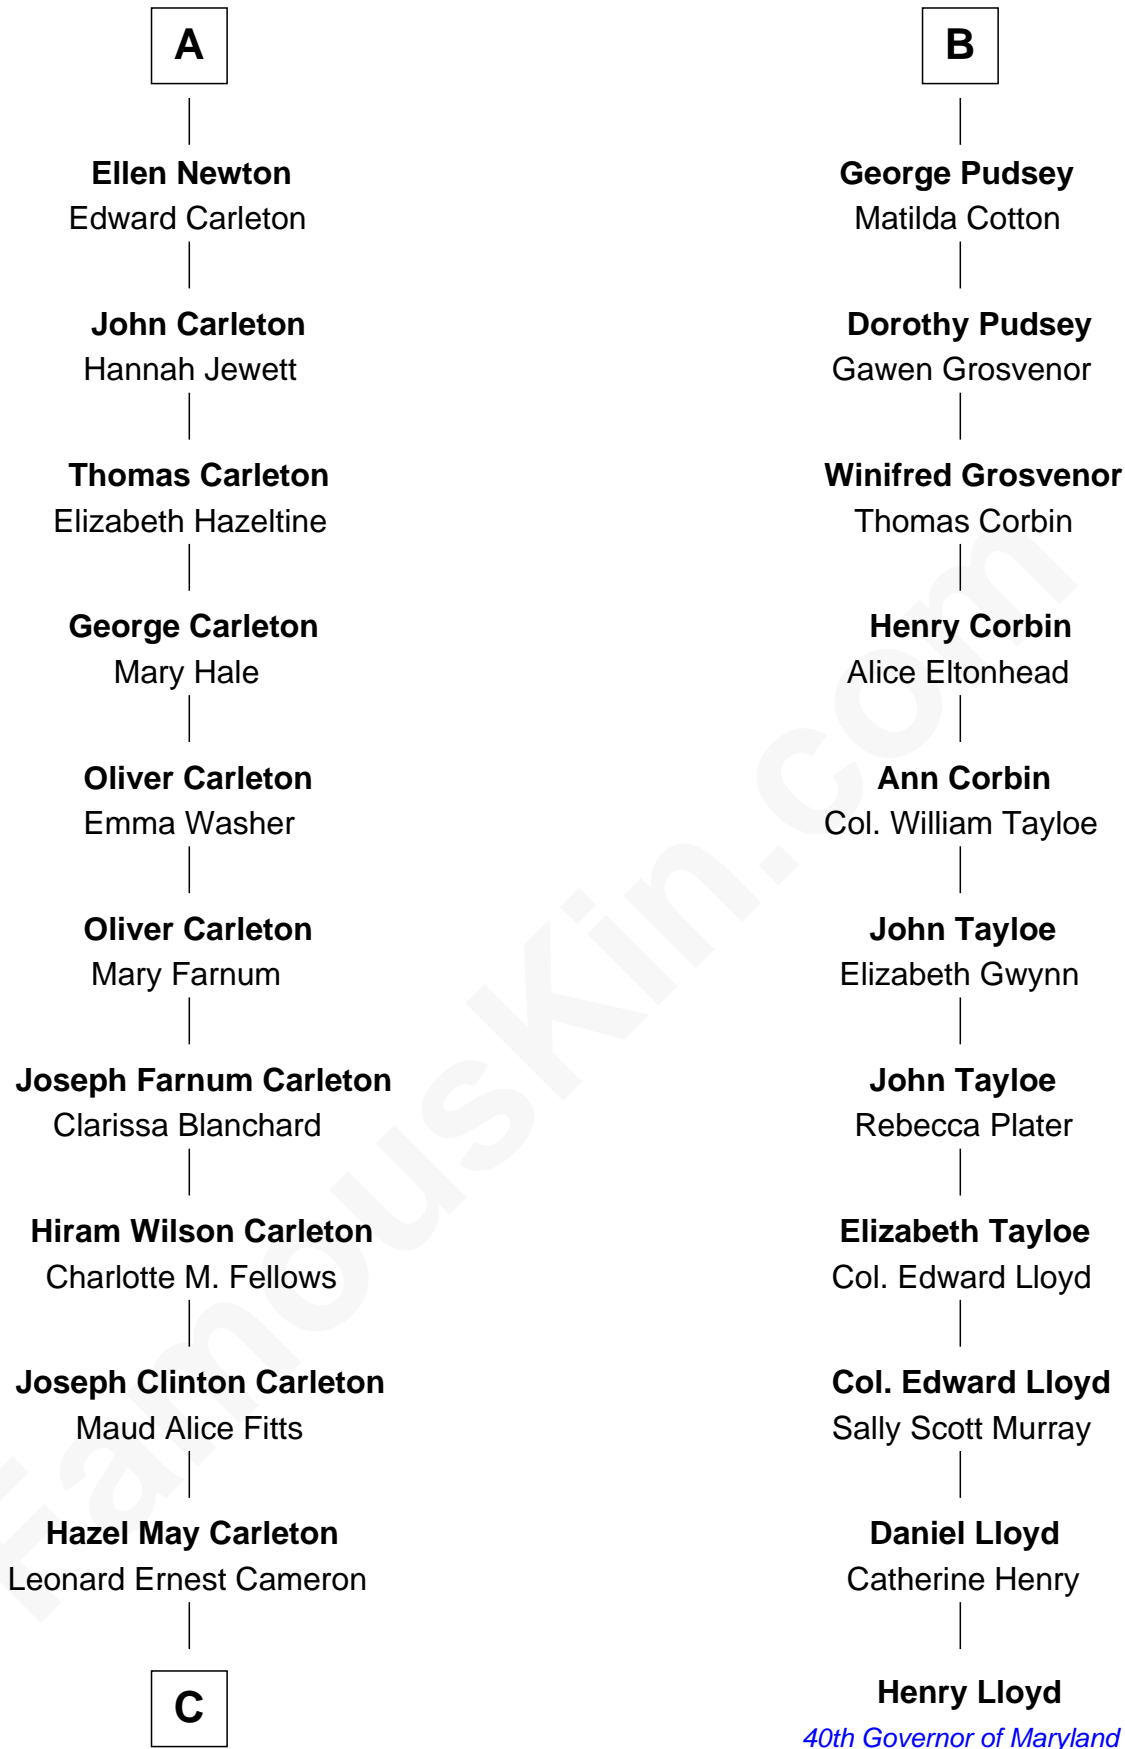

### Mickey Rourke

*Movie Actor*

17th cousin 1 time removed of

**Margaret Thorpe**  
John Newton

**John Newton**  
Margaret Grimston

**John Newton**  
Marie - - - - -

**Lancelot Newton**  
Mary Lee

**A**

**Eleanor Fitzhugh**  
Sir Thomas Tunstall

**Margaret Tunstall**  
Sir Ralph Pudsey

**Sir John Pudsey**  
Grace Hamerton

**Henry Pudsey**  
Margaret Conyers

**Rowland Pudsey**  
Edith Hare

**William Pudsey**  
Eleanor Montfort

**Robert Pudsey**  
Eleanor Harman

**B**

—  
**Annette Elizabeth Cameron**