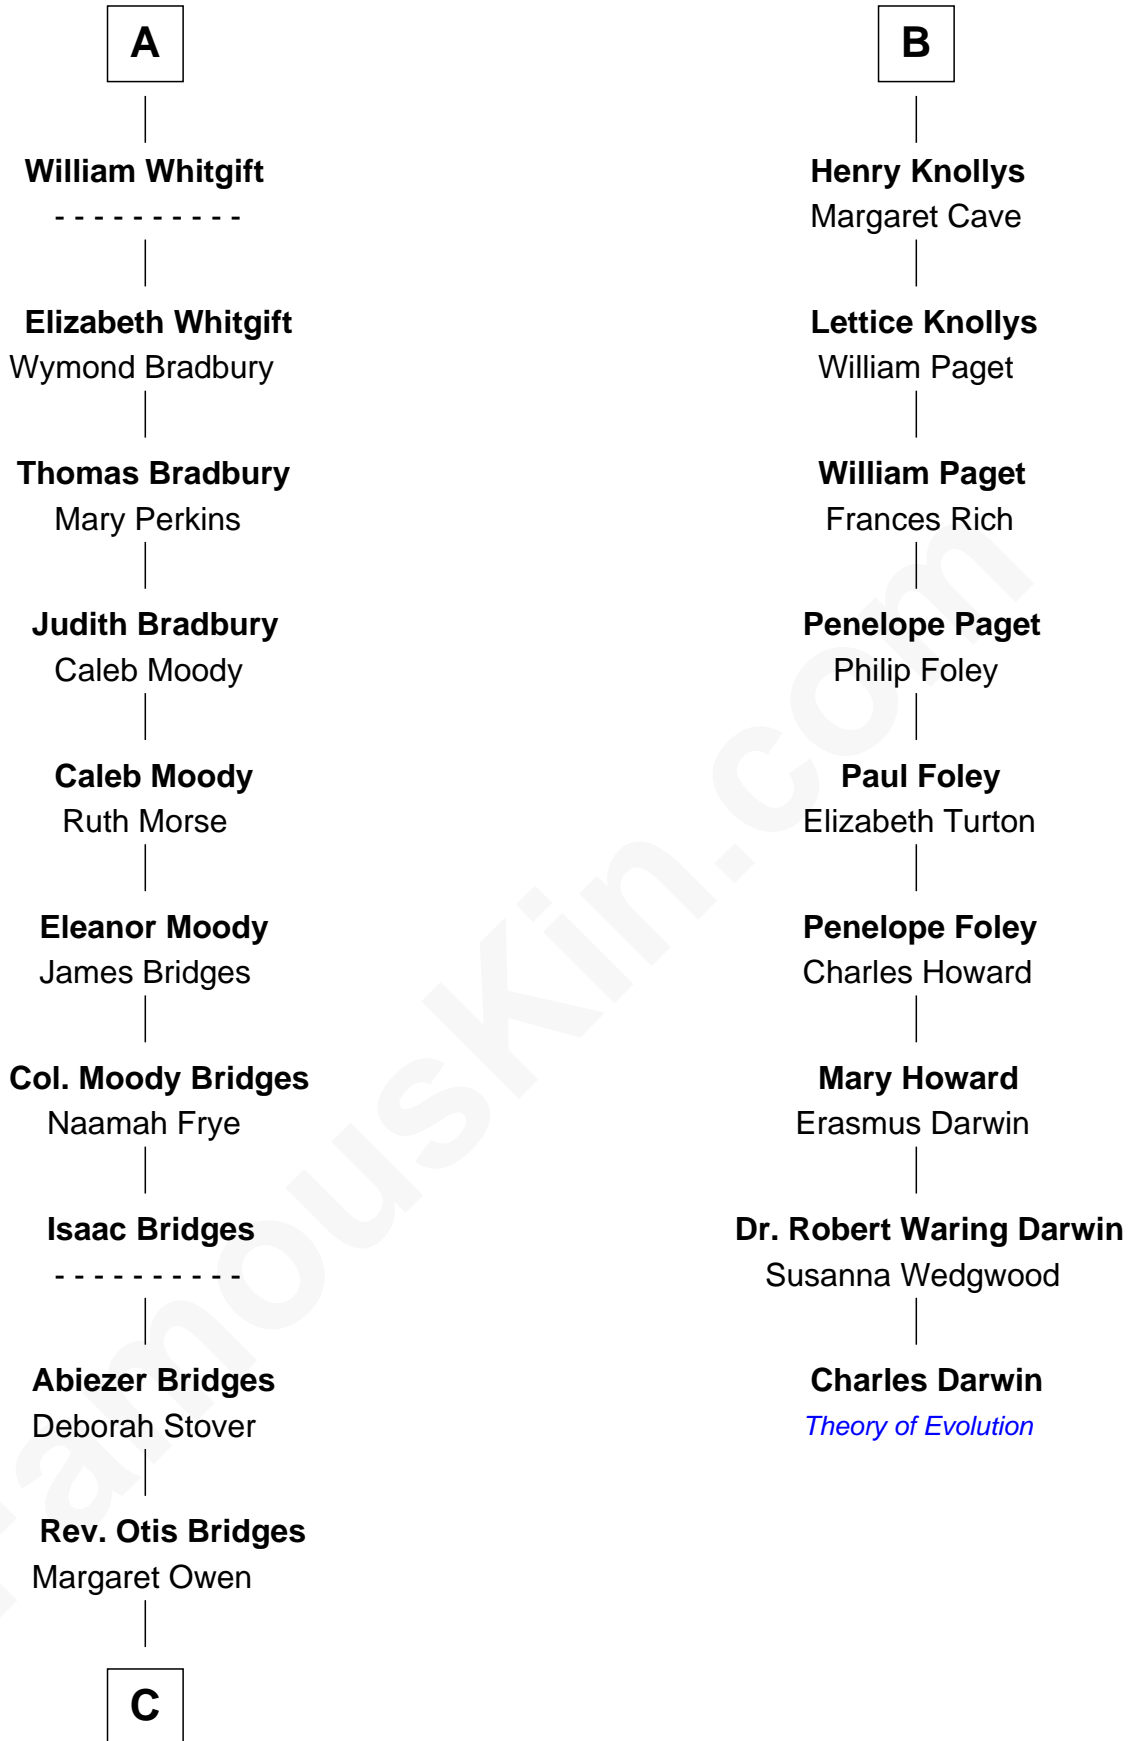

# FamousKin.com Relationship Chart of

**Owen Brewster**

*54th Governor of Maine*

15th cousin 4 times removed of

**Charles Darwin**

*Theory of Evolution*

**John de Welles**

Maud de Roos

**John de Welles**  
Eleanor de Mowbray

**Eudo de Welles**  
Maud de Greystoke

**Sir Lionel de Welles**  
Joan de Waterton

**Margaret de Welles**  
Sir Thomas Dymoke

**Jane Dymoke**  
John Fulnetby

**Katherine Fulnetby**  
William Dynwell

**Anne Dynwell**  
Henry Whitgift

**A**

**Anne de Welles**  
James Butler

**James Butler**  
Joan Beauchamp

**Sir Thomas Butler**  
Anne Hankeford

**Margaret Butler**  
Sir William Boleyn

**Thomas Boleyn**  
Elizabeth Howard

**Mary Boleyn**  
Sir William Carey

**Catherine Carey**  
Sir Francis Knollys

**B**

**C**

—  
**Owen W. Bridges**

Lydia A. -----

—  
**Carrie S. Bridges**  
William Edmund Brewster

—  
**Owen Brewster**  
*54th Governor of Maine*