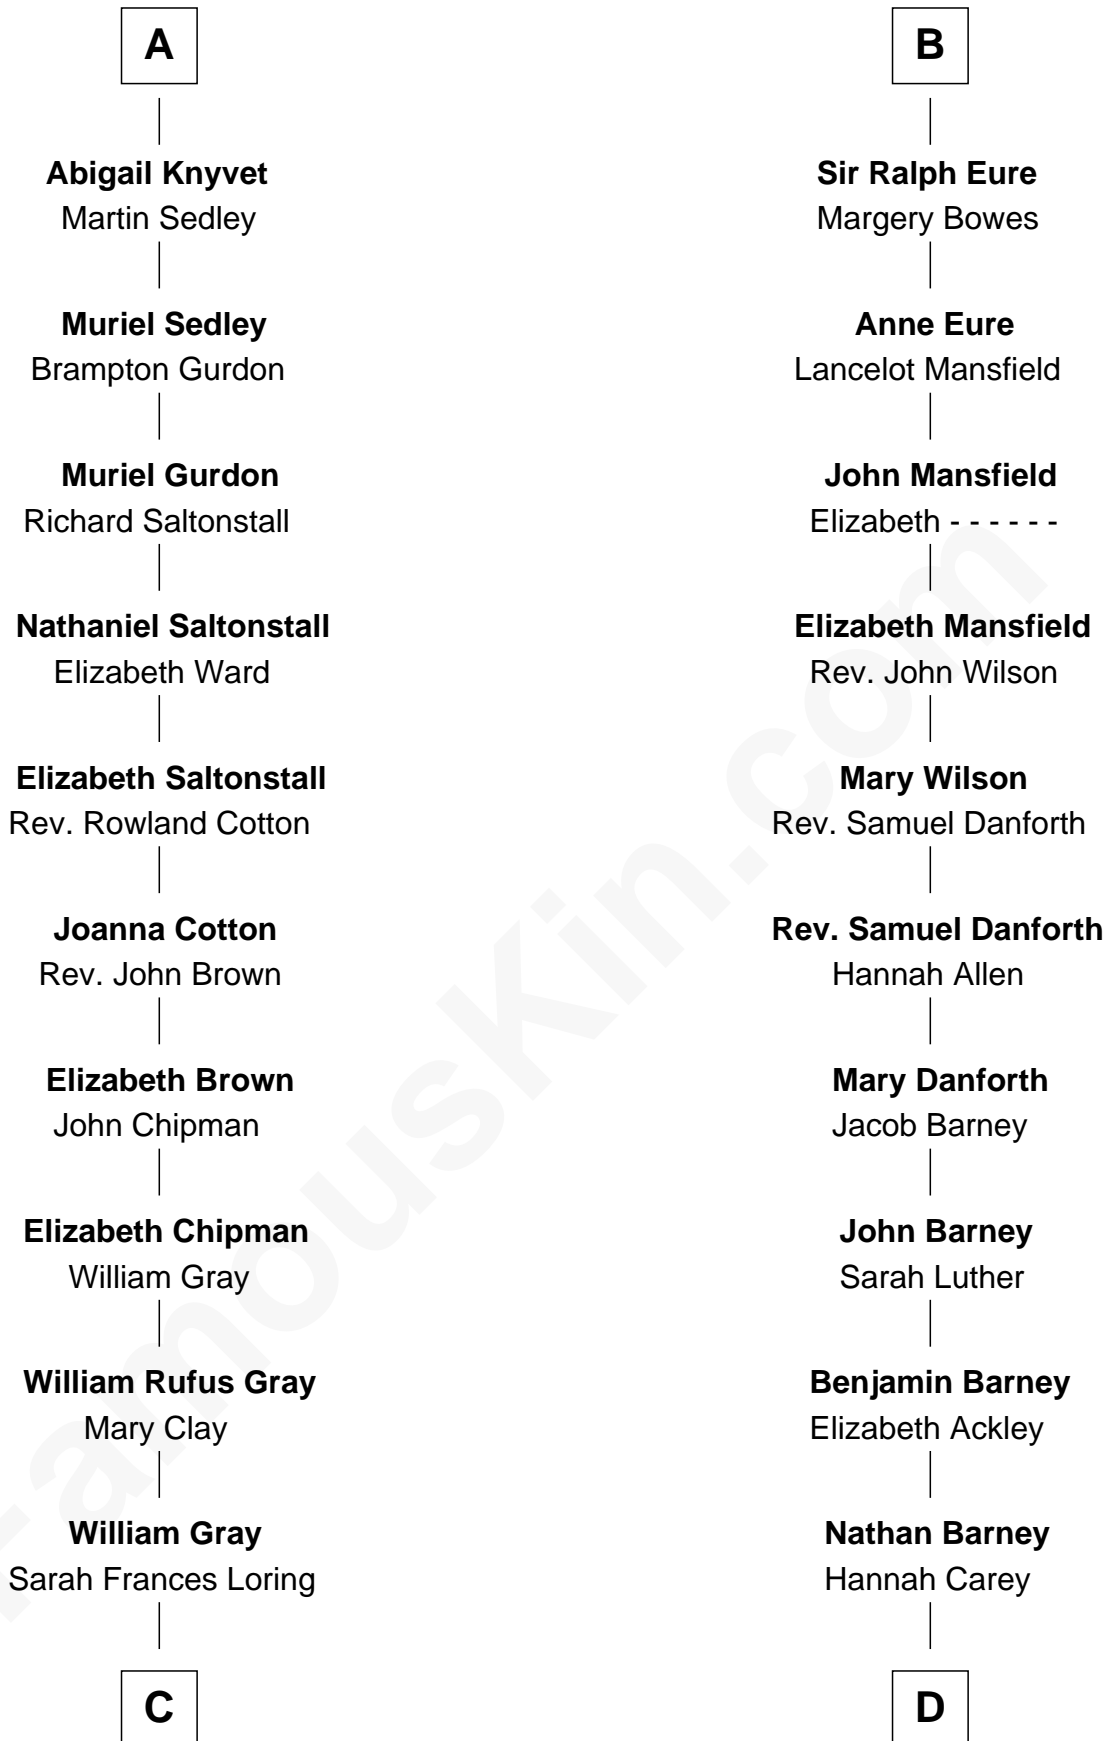

# FamousKin.com Relationship Chart of

**Story Musgrave**

NASA Astronaut

20th cousin of

**Elizabeth Montgomery**

TV Actress - "Bewitched"

**Sir William de Ros**  
Margery de Badlesmere

**Thomas de Ros**  
Beatrice de Stafford

**Margaret de Ros**  
Sir Reynold Grey

**Sir John Grey**  
Constance de Holand

**Alice Grey**  
Sir William Knyvet

**Sir Edmund Knyvet**  
Eleanor Tyrrel

**Edmund Knyvet**  
Jane Bouchier

**John Knyvet**  
Agnes Harcourt

**A**

**Maud de Roos**  
John de Welles

**John de Welles**  
Eleanor de Mowbray

**Eudo de Welles**  
Maud de Greystoke

**Sir Lionel de Welles**  
Joan de Waterton

**Cecily de Welles**  
Sir Robert Willoughby

**Sir Christopher Willoughby**  
Margaret Jenney

**Elizabeth Willoughby**  
Sir William Eure

**B**

**C**

**Edward Gray**  
Elizabeth Gray Story

**Marguerite Gray**  
John Butler Swann

**Marguerite Swann**  
Percy Musgrave