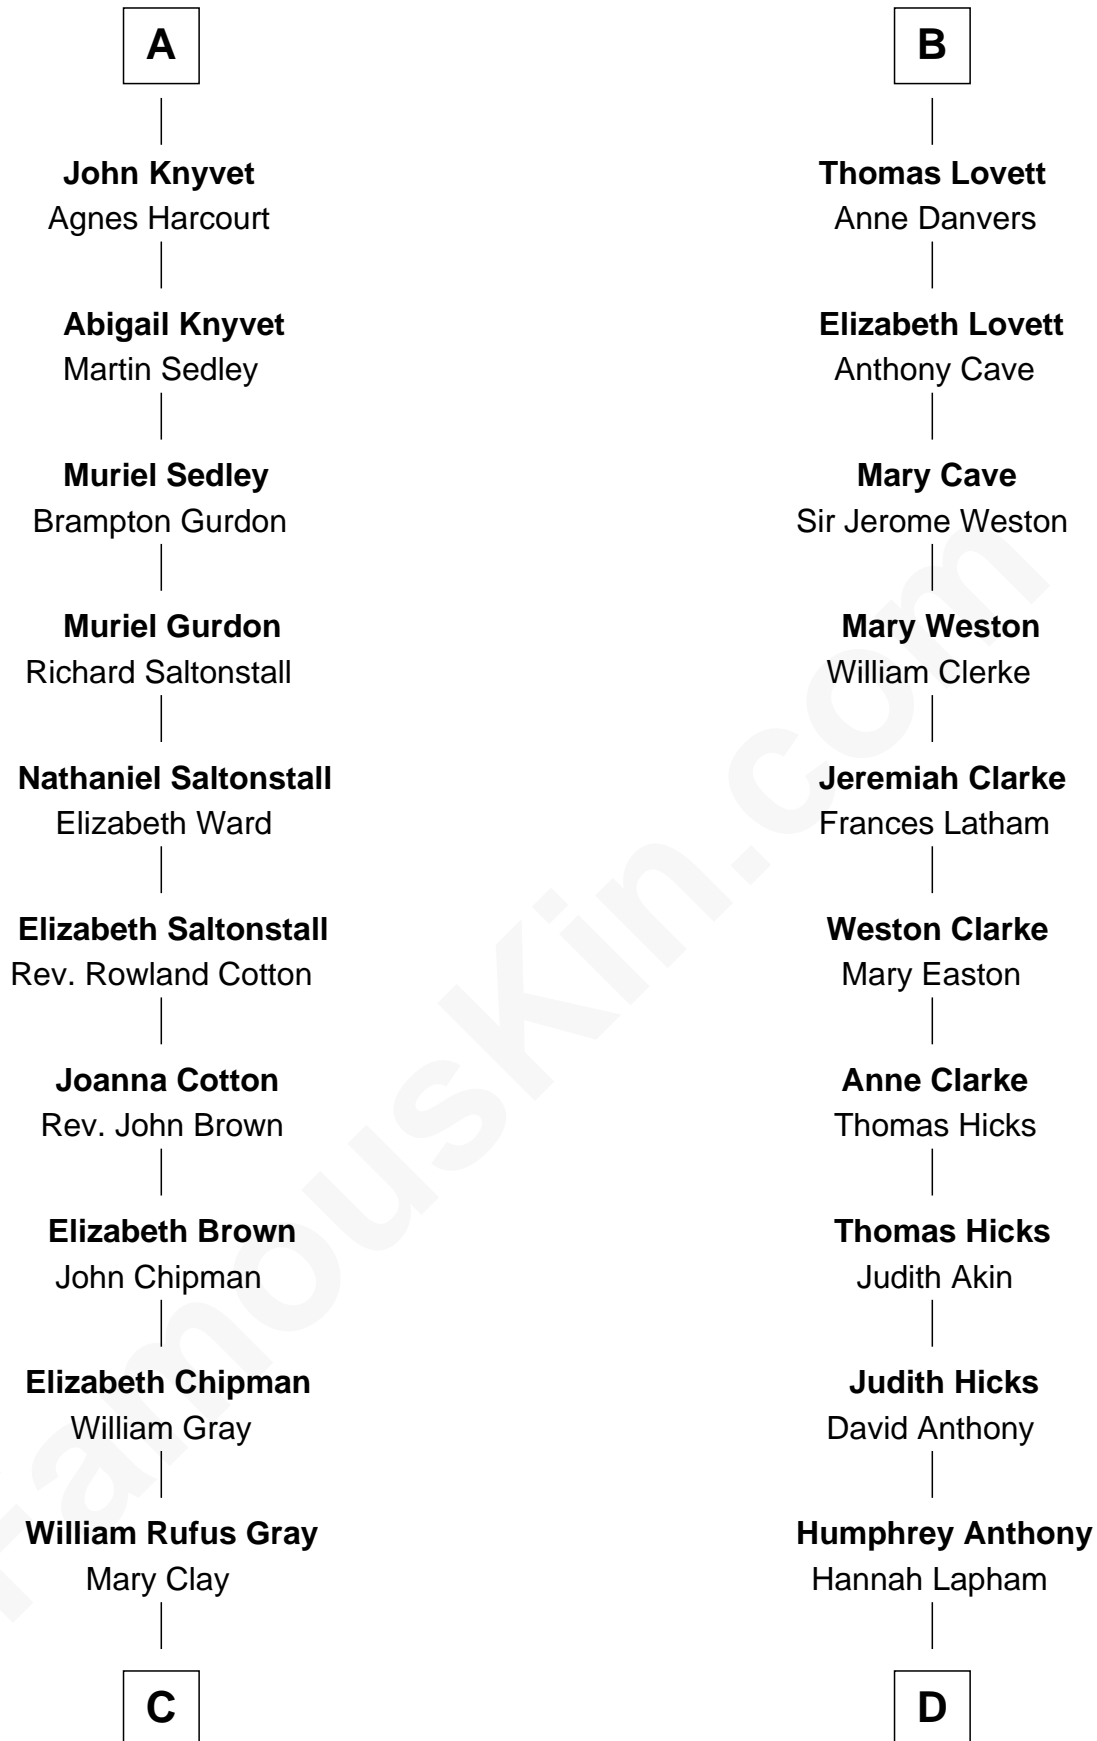

### Story Musgrave

NASA Astronaut

18th cousin 3 times removed of

**Susan B. Anthony**  
Women's Rights Advocate

**Sir John de Grey**  
Maud de Verdun

**Sir Roger de Grey**  
Elizabeth de Hastings

**Sir Roger de Grey**  
Elizabeth de Hastings

**Sir Reynold de Grey**  
Eleanor le Strange

**Sir Reynold de Grey**  
Eleanor le Strange

**Sir Reynold Grey**  
Margaret de Ros

**Ida Grey**  
John Cokayne

**Sir John Grey**  
Constance de Holand

**Elizabeth Cokayne**  
Sir Philip le Boteler

**Alice Grey**  
Sir William Knyvet

**Philip Boteler**  
Isabel Willoughby

**Sir Edmund Knyvet**  
Eleanor Tyrrel

**John Boteler**  
Constance Vere

**Edmund Knyvet**  
Jane Bouchier

**Elizabeth Boteler**  
Thomas Lovett

**A**

**B**

**C**

**William Gray**  
Sarah Frances Loring

**Edward Gray**  
Elizabeth Gray Story

**Marguerite Gray**  
John Butler Swann

**Marguerite Swann**  
Percy Musgrave

**Story Musgrave**  
*NASA Astronaut*