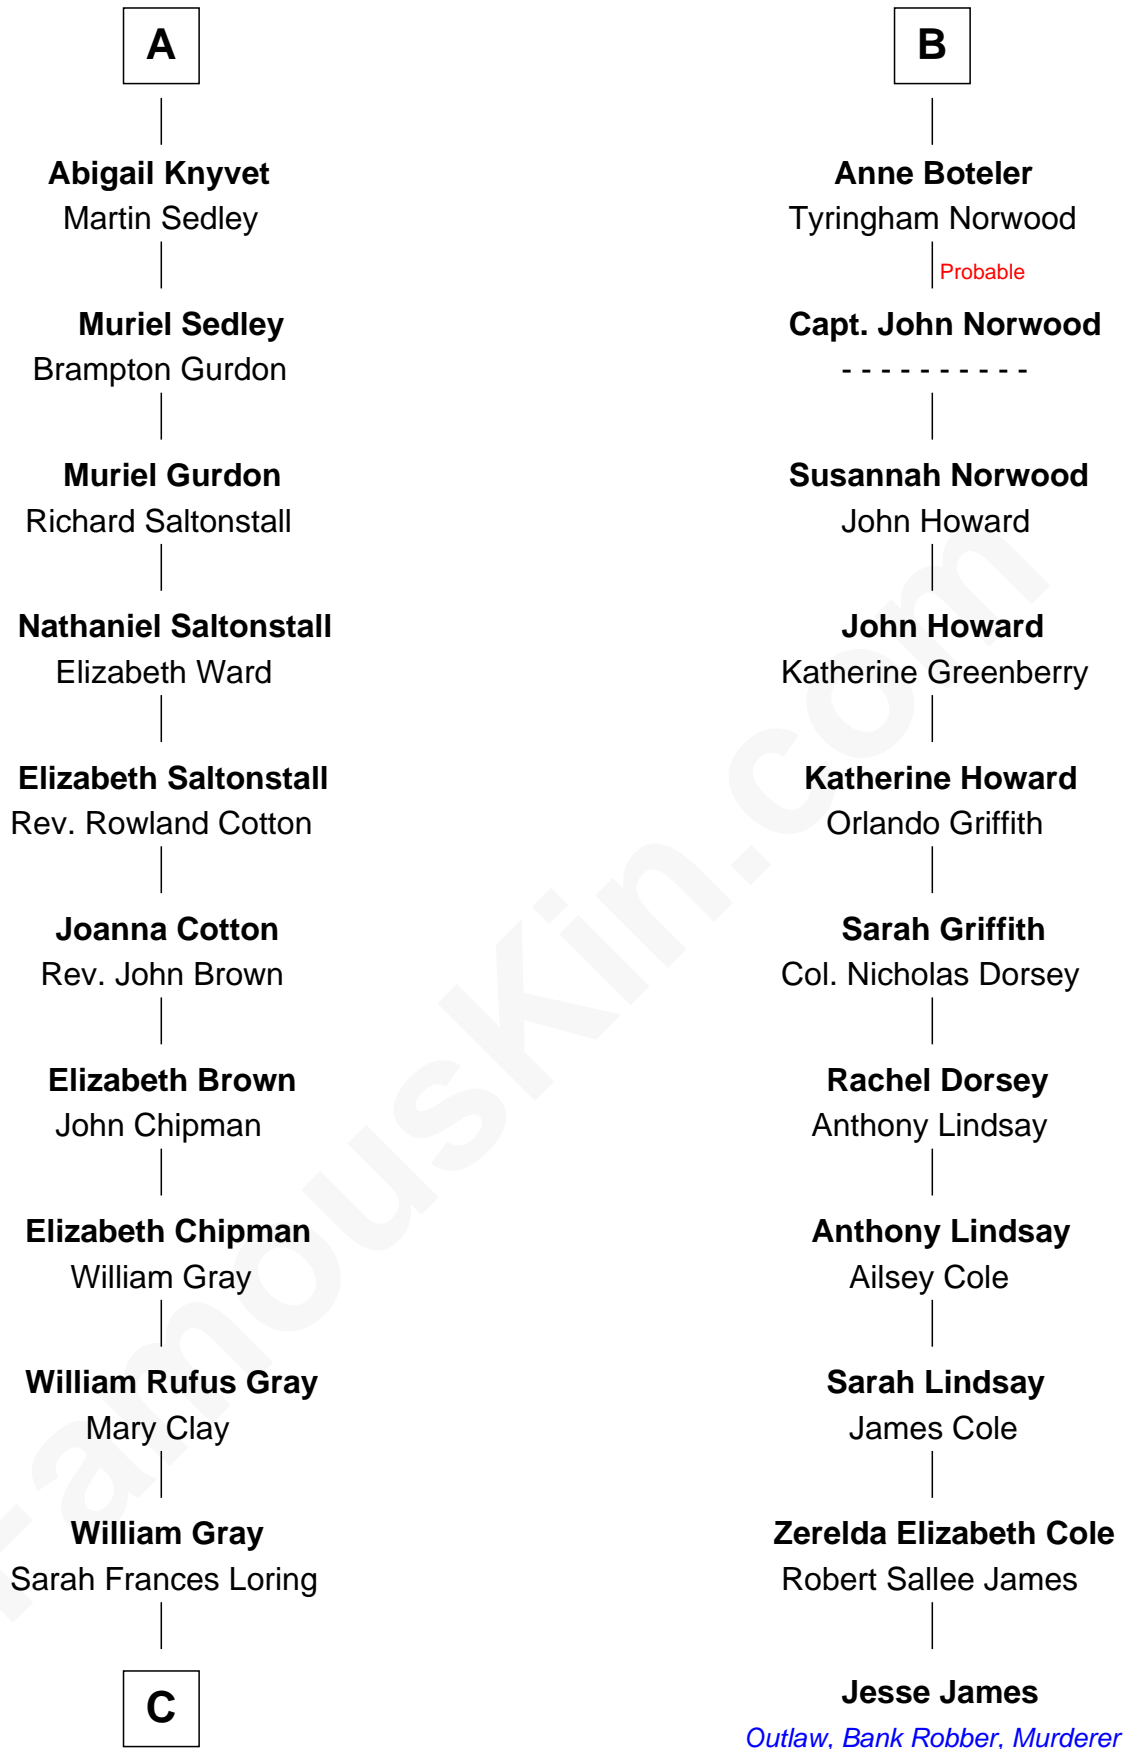

# FamousKin.com Relationship Chart of

**Story Musgrave**

*NASA Astronaut*

17th cousin 3 times removed of

**Jesse James**

*Outlaw, Bank Robber, Murderer*

**Sir Michael de la Pole**

Katherine Wingfield

**Michael de la Pole**  
Katherine de Stafford

**William de la Pole**  
-----

**Joan de la Pole**  
Thomas Stonor

**Mary Stonor**  
John Barantyne

**Sir William Barantyne**  
Mary Reade

**Margaret Barantyne**  
Sir John Harcourt

**Agnes Harcourt**  
John Knyvet

**A**

**Sir Thomas de la Pole**  
Anne Cheney

**Katherine de la Pole**  
Sir Miles Stapleton

**Elizabeth Stapleton**  
Sir William Calthorpe

**Anne Calthorpe**  
Sir Robert Drury

**Elizabeth Drury**  
Sir Philip Boteler

**Sir John Boteler**  
Grizel Roche

**Sir Henry Boteler**  
Alice Pulter

**B**

**C**

—  
**Edward Gray**  
Elizabeth Gray Story

—  
**Marguerite Gray**  
John Butler Swann