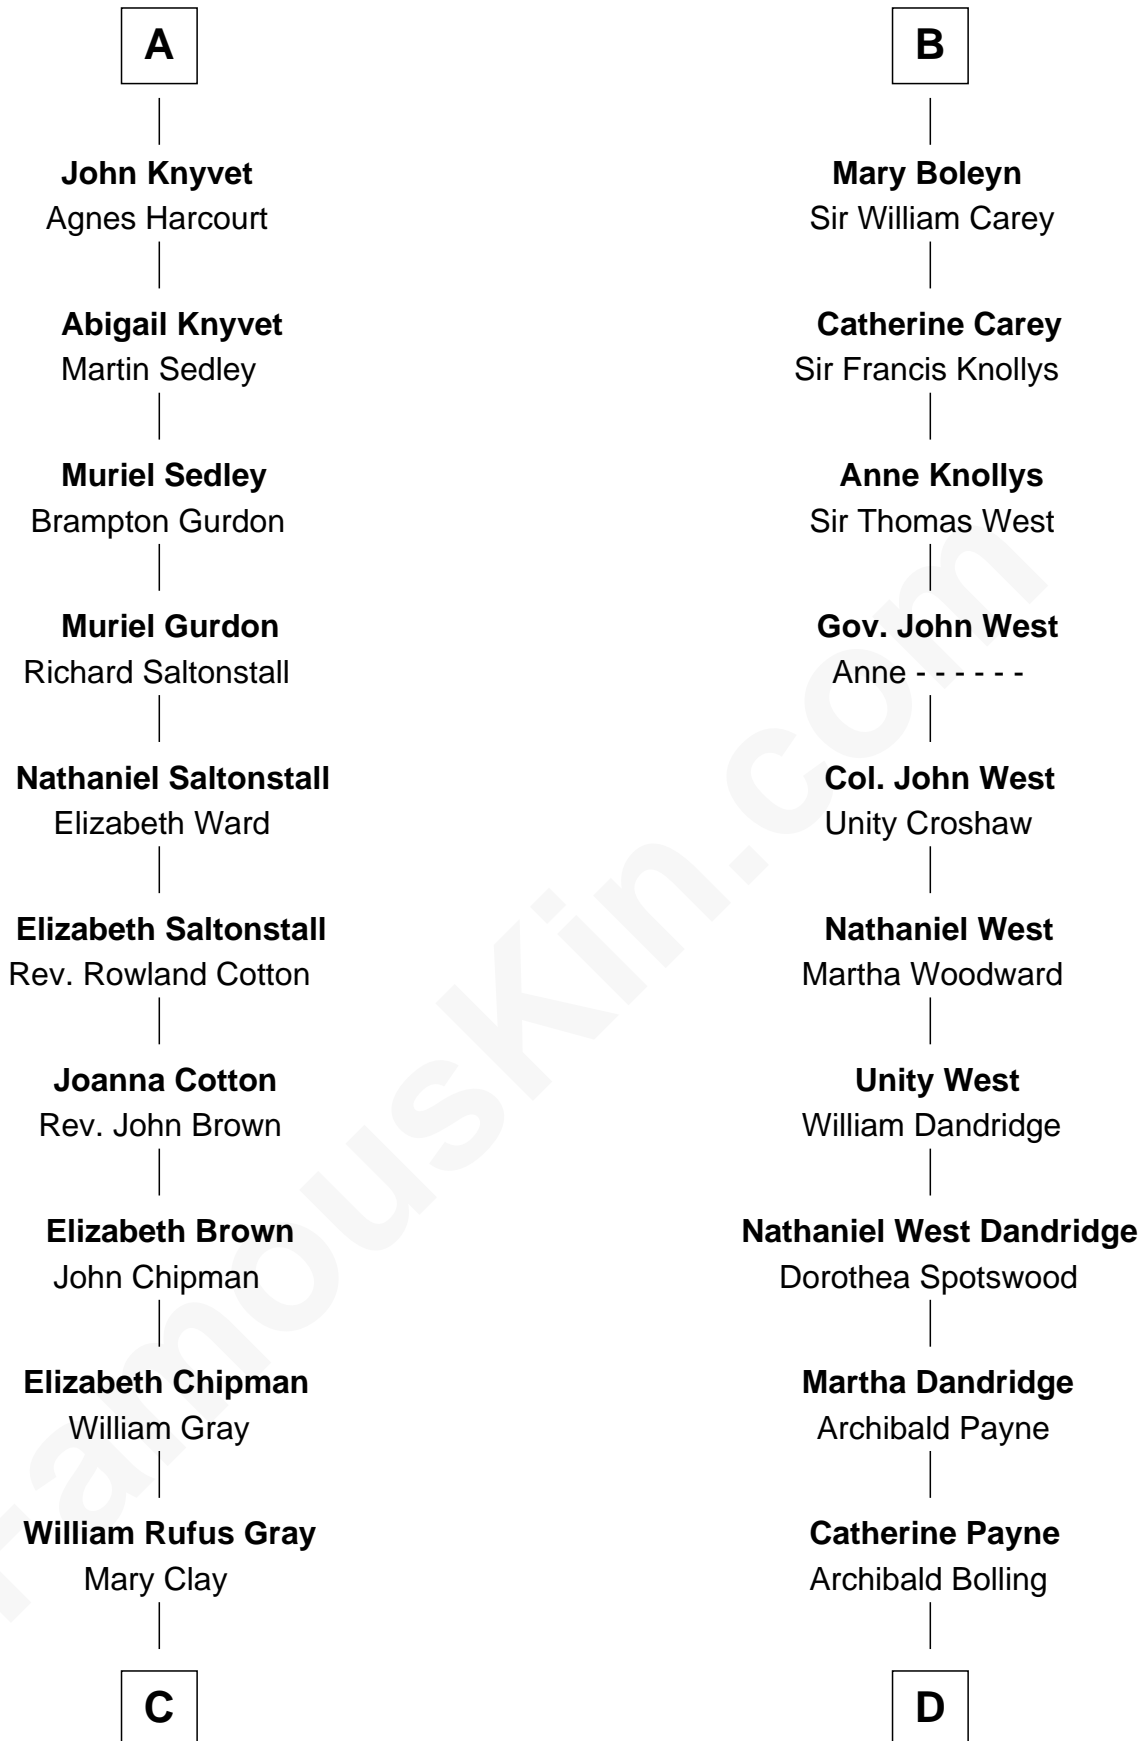

**FamousKin.com**  
**Relationship Chart of**  
**Story Musgrave**  
*NASA Astronaut*

19th cousin 2 times removed of

**Edith (Bolling) Wilson**  
*First Lady of President Woodrow Wilson*

**Sir John de Grey**  
Maud de Verdun

**Sir Roger de Grey**  
Elizabeth de Hastings

**Sir Roger de Grey**  
Elizabeth de Hastings

**Sir Reynold de Grey**  
Eleanor le Strange

**Sir Reynold de Grey**  
Eleanor le Strange

**Sir Reynold Grey**  
Margaret de Ros

**Ida Grey**  
John Cokayne

**Sir John Grey**  
Constance de Holand

**Elizabeth Cokayne**  
Sir Laurence Cheney

**Alice Grey**  
Sir William Knyvet

**Elizabeth Cheney**  
Sir Frederick Tilney

**Sir Edmund Knyvet**  
Eleanor Tyrrel

**Elizabeth Tilney**  
Sir Thomas Howard

**Edmund Knyvet**  
Jane Bouchier

**Elizabeth Howard**  
Thomas Boleyn

**A**

**B**

**C**

**William Gray**  
Sarah Frances Loring

**Edward Gray**  
Elizabeth Gray Story