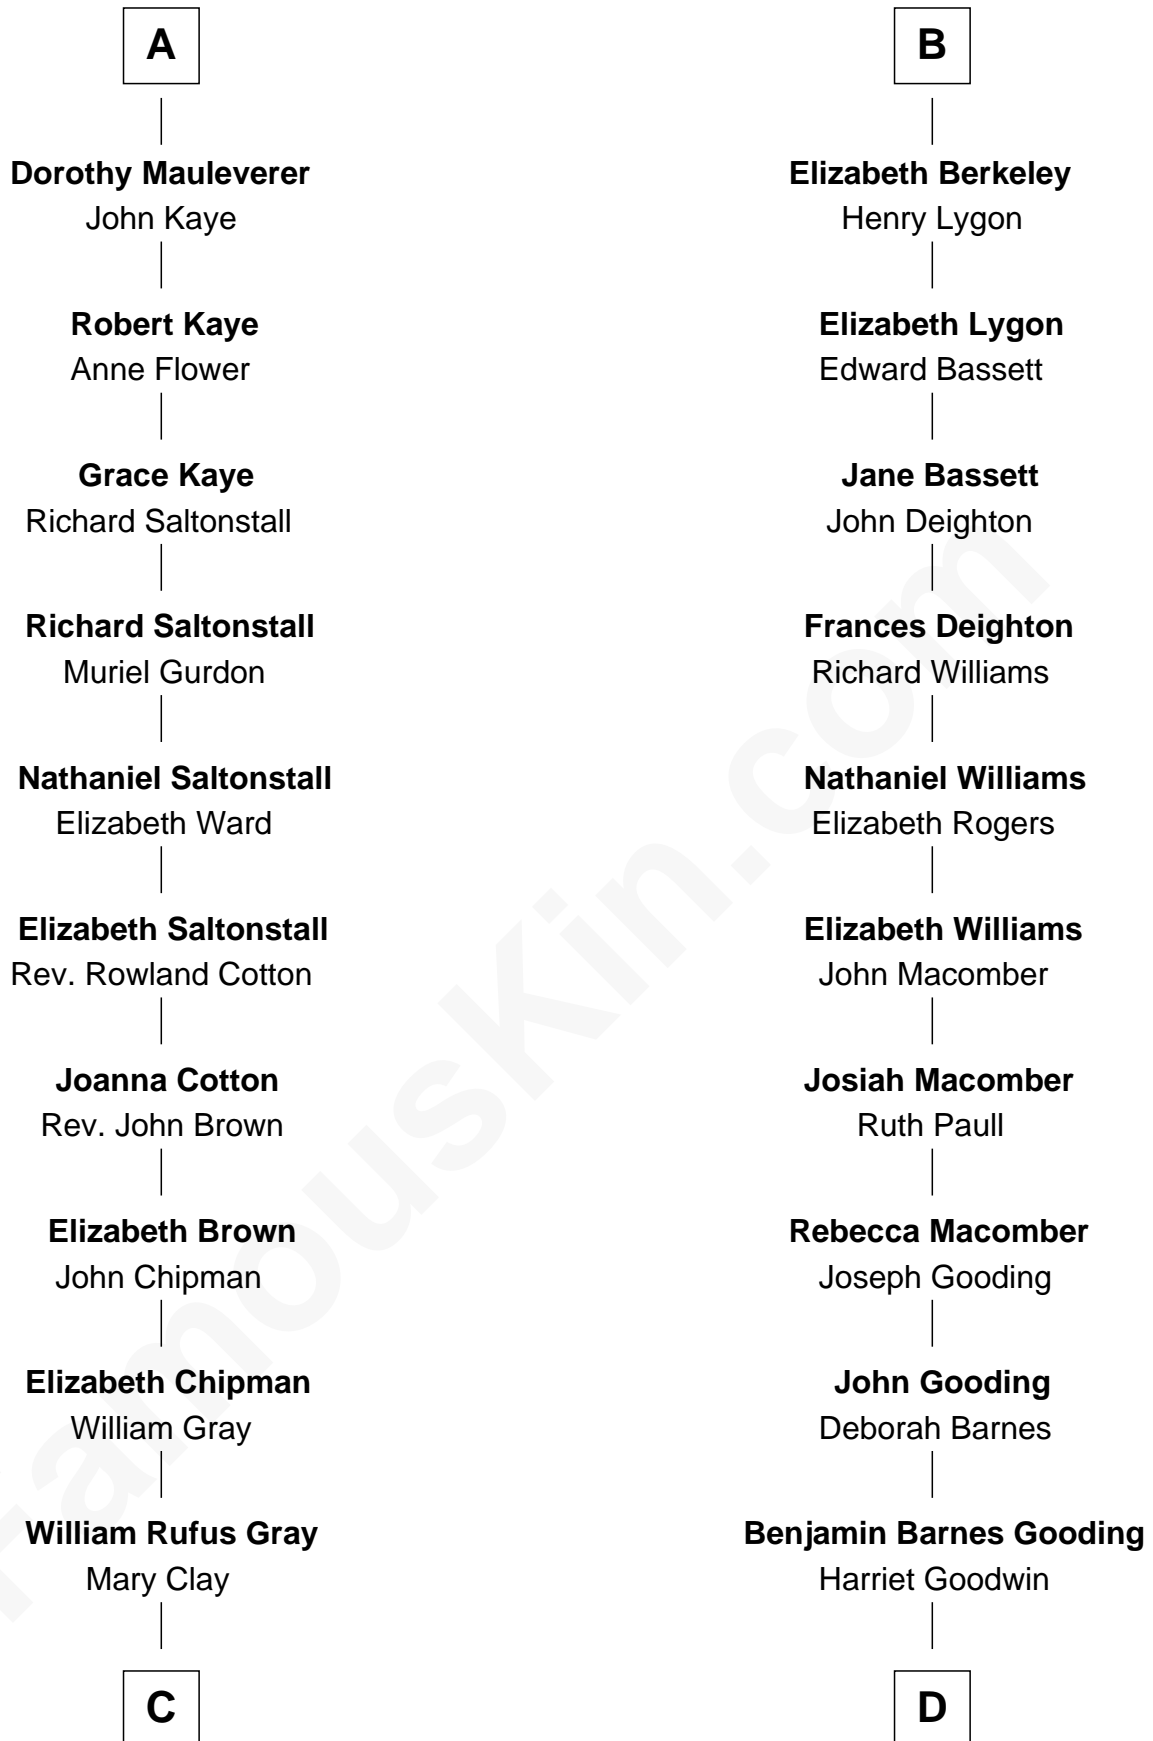

**FamousKin.com**  
**Relationship Chart of**  
**Story Musgrave**  
*NASA Astronaut*

18th cousin 3 times removed of

**Mary Winthrop Gooding**  
*Prolific Mayflower Descendant*

**Sir Maurice de Berkeley**  
 Eve la Zouche

**Dorothy Gascoigne**  
 Sir Ninian Markenfield

**Alice Markenfield**  
 Sir Robert Mauleverer

**A**

**Maurice de Berkeley**  
 Margaret - - - - -

**Thomas Berkeley**  
 Catherine Botetourte

**Maurice Berkeley**  
 Johanna Denham

**Maurice Berkeley**  
 Ellen Montfort

**Sir William Berkeley**  
 Anne Stafford

**Richard Berkeley**  
 Elizabeth Conningsby

**Sir John Berkeley**  
 Isabel Dennis

**B**

**C**

**William Gray**  
Sarah Frances Loring

**Edward Gray**  
Elizabeth Gray Story

**Marguerite Gray**  
John Butler Swann

**Marguerite Swann**  
Percy Musgrave

**Story Musgrave**  
*NASA Astronaut*

**D**

**Benjamin Winthrop Gooding**  
Lydia Sprague Freeman