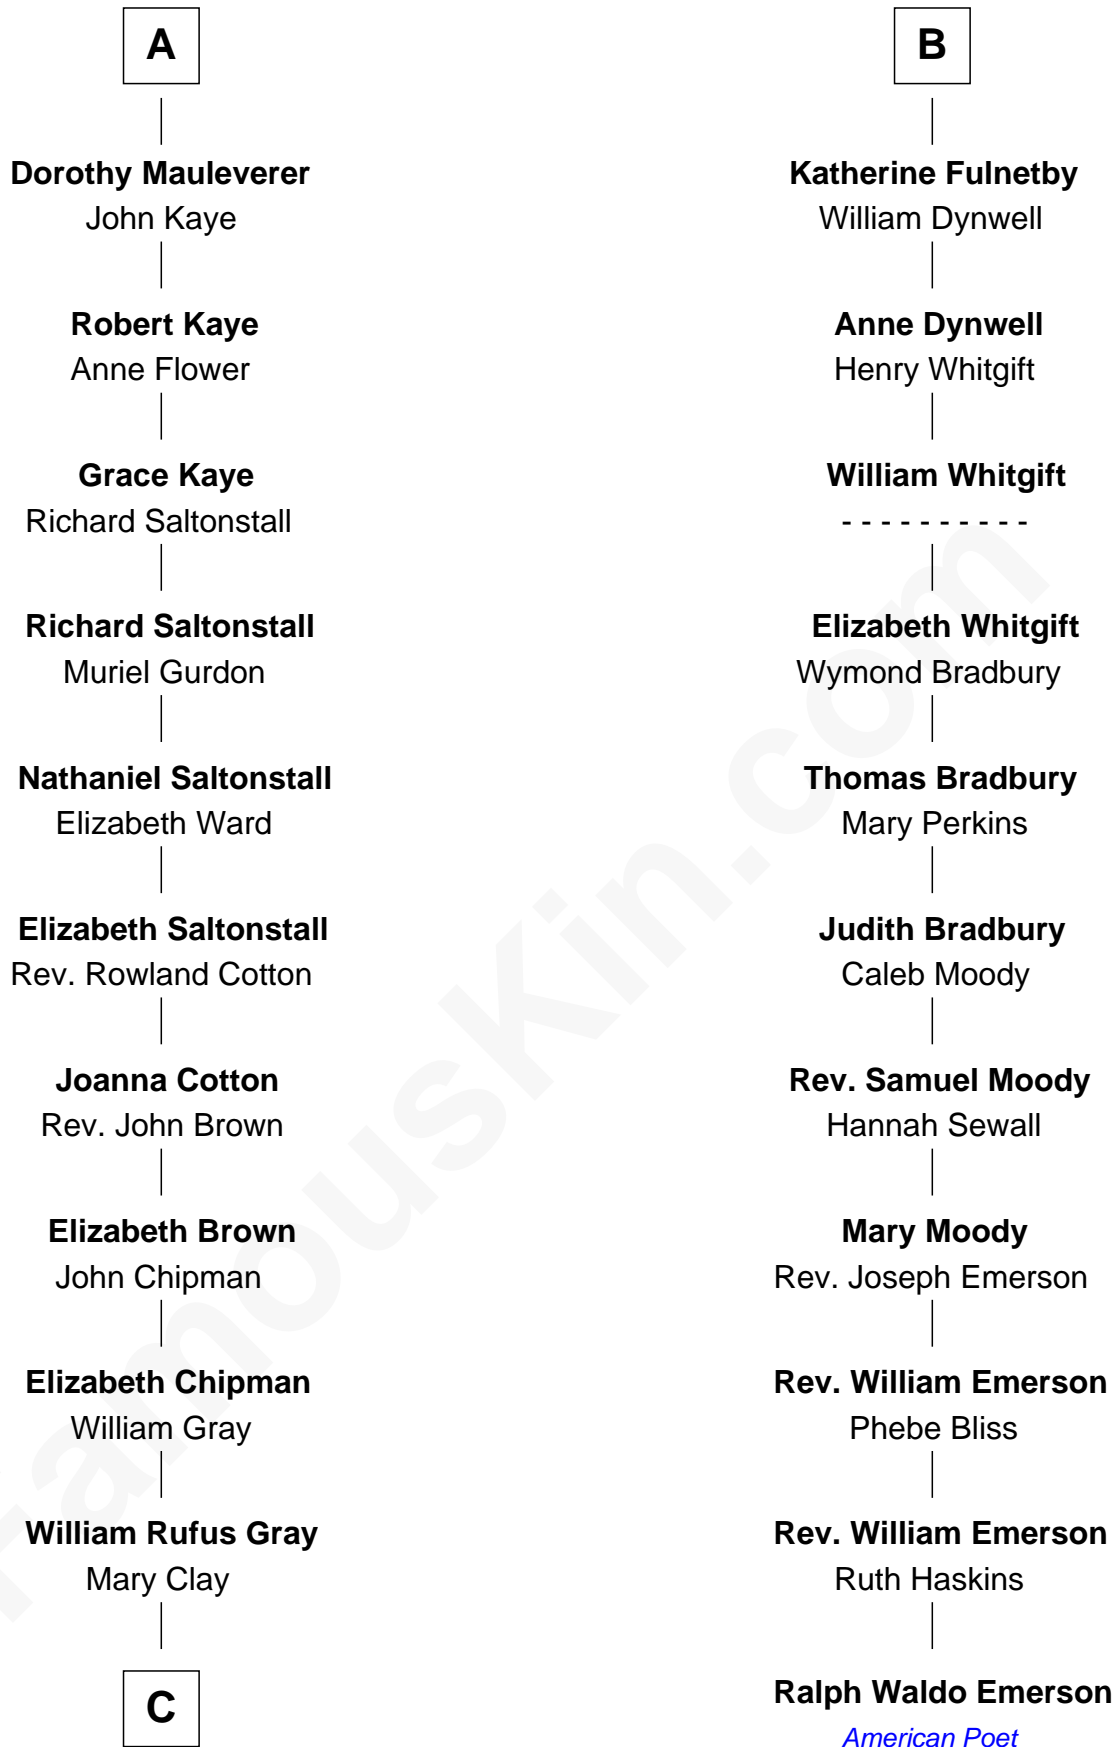

**FamousKin.com**  
**Relationship Chart of**  
**Story Musgrave**  
*NASA Astronaut*

17th cousin 4 times removed of  
**Ralph Waldo Emerson**  
*American Poet*

**Sir Maurice de Berkeley**  
 Eve la Zouche

**Dorothy Gascoigne**  
 Sir Ninian Markenfield

**Alice Markenfield**  
 Sir Robert Mauleverer

**A**

**Isabel de Berkeley**  
 Sir Robert de Clifford

**Sir Roger de Clifford**  
 Maud de Beauchamp

**Katherine de Clifford**  
 Sir Ralph de Greystoke

**Maud de Greystoke**  
 Eudo de Welles

**Sir Lionel de Welles**  
 Joan de Waterton

**Margaret de Welles**  
 Sir Thomas Dymoke

**Jane Dymoke**  
 John Fulnetby

**B**

**C**

—  
**William Gray**  
Sarah Frances Loring

—  
**Edward Gray**  
Elizabeth Gray Story

—  
**Marguerite Gray**  
John Butler Swann

—  
**Marguerite Swann**  
Percy Musgrave

—  
**Story Musgrave**  
*NASA Astronaut*

FamousKin.com