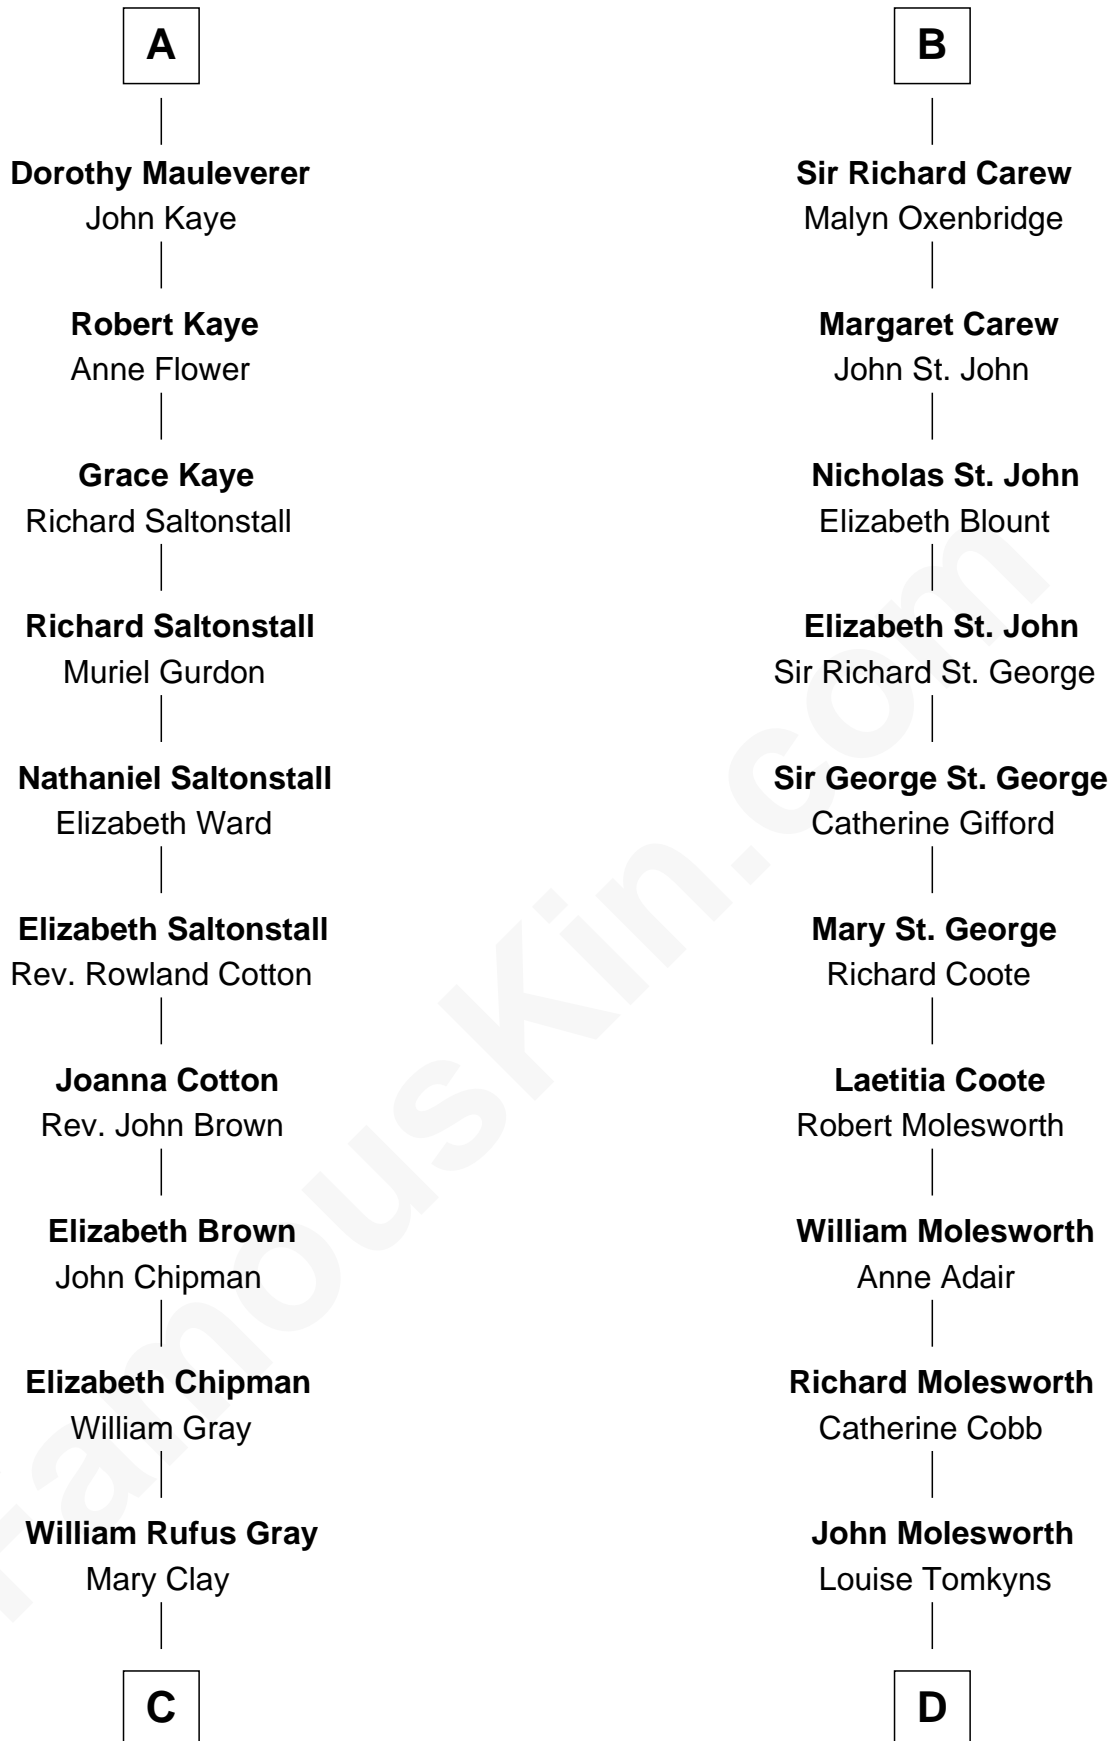

**FamousKin.com**  
**Relationship Chart of**  
**Story Musgrave**  
*NASA Astronaut*

19th cousin 2 times removed of  
**Olivia De Havilland**  
*Movie Actress*

**Sir Maurice de Berkeley**  
 Eve la Zouche

**Dorothy Gascoigne**  
 Sir Ninian Markenfield

**Alice Markenfield**  
 Sir Robert Mauleverer

**A**

**Isabel de Berkeley**  
 Sir Robert de Clifford

**Sir Roger de Clifford**  
 Maud de Beauchamp

**Katherine de Clifford**  
 Sir Ralph de Greystoke

**Maud de Greystoke**  
 Eudo de Welles

**Sir Lionel de Welles**  
 Joan de Waterton

**Eleanor de Welles**  
 Sir Thomas Hoo

**Eleanor Hoo**  
 James Carew

**B**

**C**

**William Gray**  
Sarah Frances Loring

**Edward Gray**  
Elizabeth Gray Story

**Marguerite Gray**  
John Butler Swann

**Marguerite Swann**  
Percy Musgrave

**Story Musgrave**  
*NASA Astronaut*

**D**

**Margaret Letitia Molesworth**  
Charles Richard De Havilland