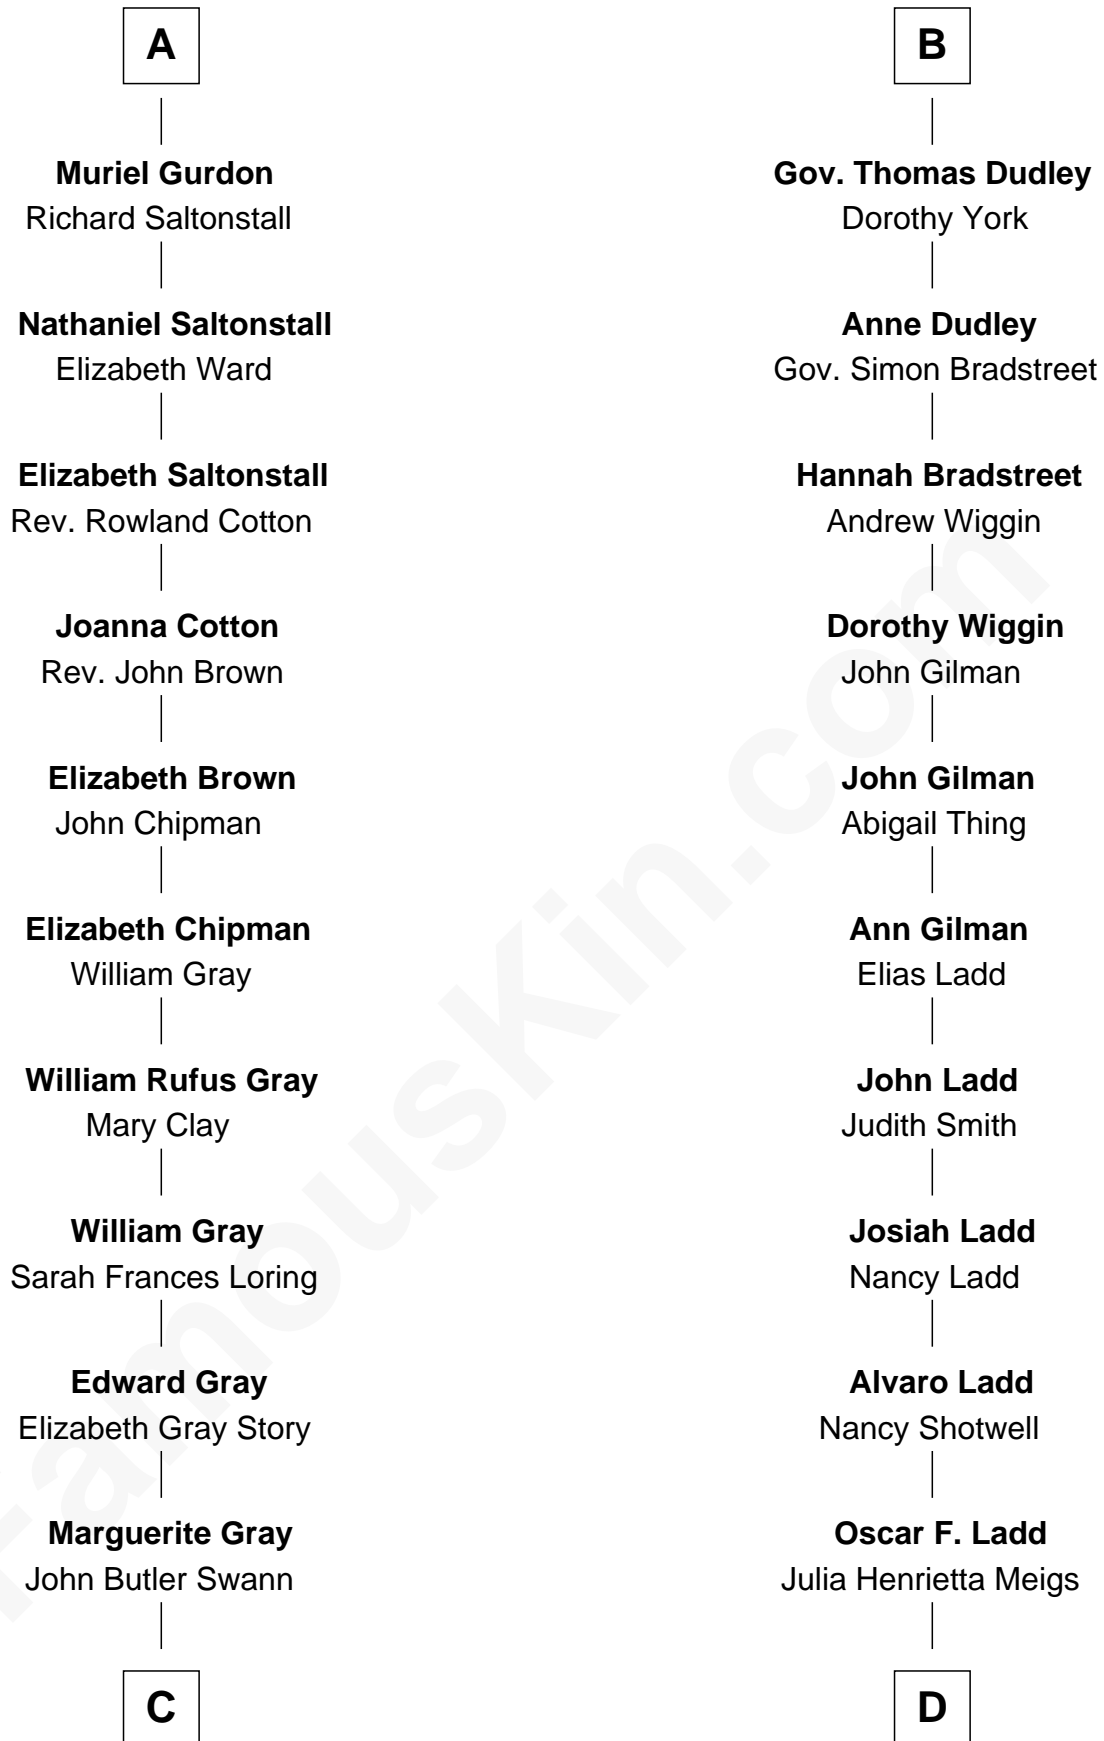

# FamousKin.com Relationship Chart of

**Story Musgrave**

*NASA Astronaut*

18th cousin of

**Alan Ladd**

*Movie Actor*

**Sir Reynold Grey**

Margaret de Ros

**Sir John Grey**  
Constance de Holand

**Alice Grey**  
Sir William Knyvet

**Sir Edmund Knyvet**  
Eleanor Tyrrel

**Edmund Knyvet**  
Jane Bouchier

**John Knyvet**  
Agnes Harcourt

**Abigail Knyvet**  
Martin Sedley

**Muriel Sedley**  
Brampton Gurdon

**A**

**Margaret Grey**  
Sir William Bonville

**William Bonville**  
Elizabeth Harington

**William Bonville**  
Katherine Neville

**Cecily Bonville**  
Thomas Grey

**Cecily Grey**  
Sir John Sutton

**Sir Henry Dudley**  
----- Ashton

*Probable*

**Roger Dudley**  
Susanna Thorne

**B**

FamousKin.com