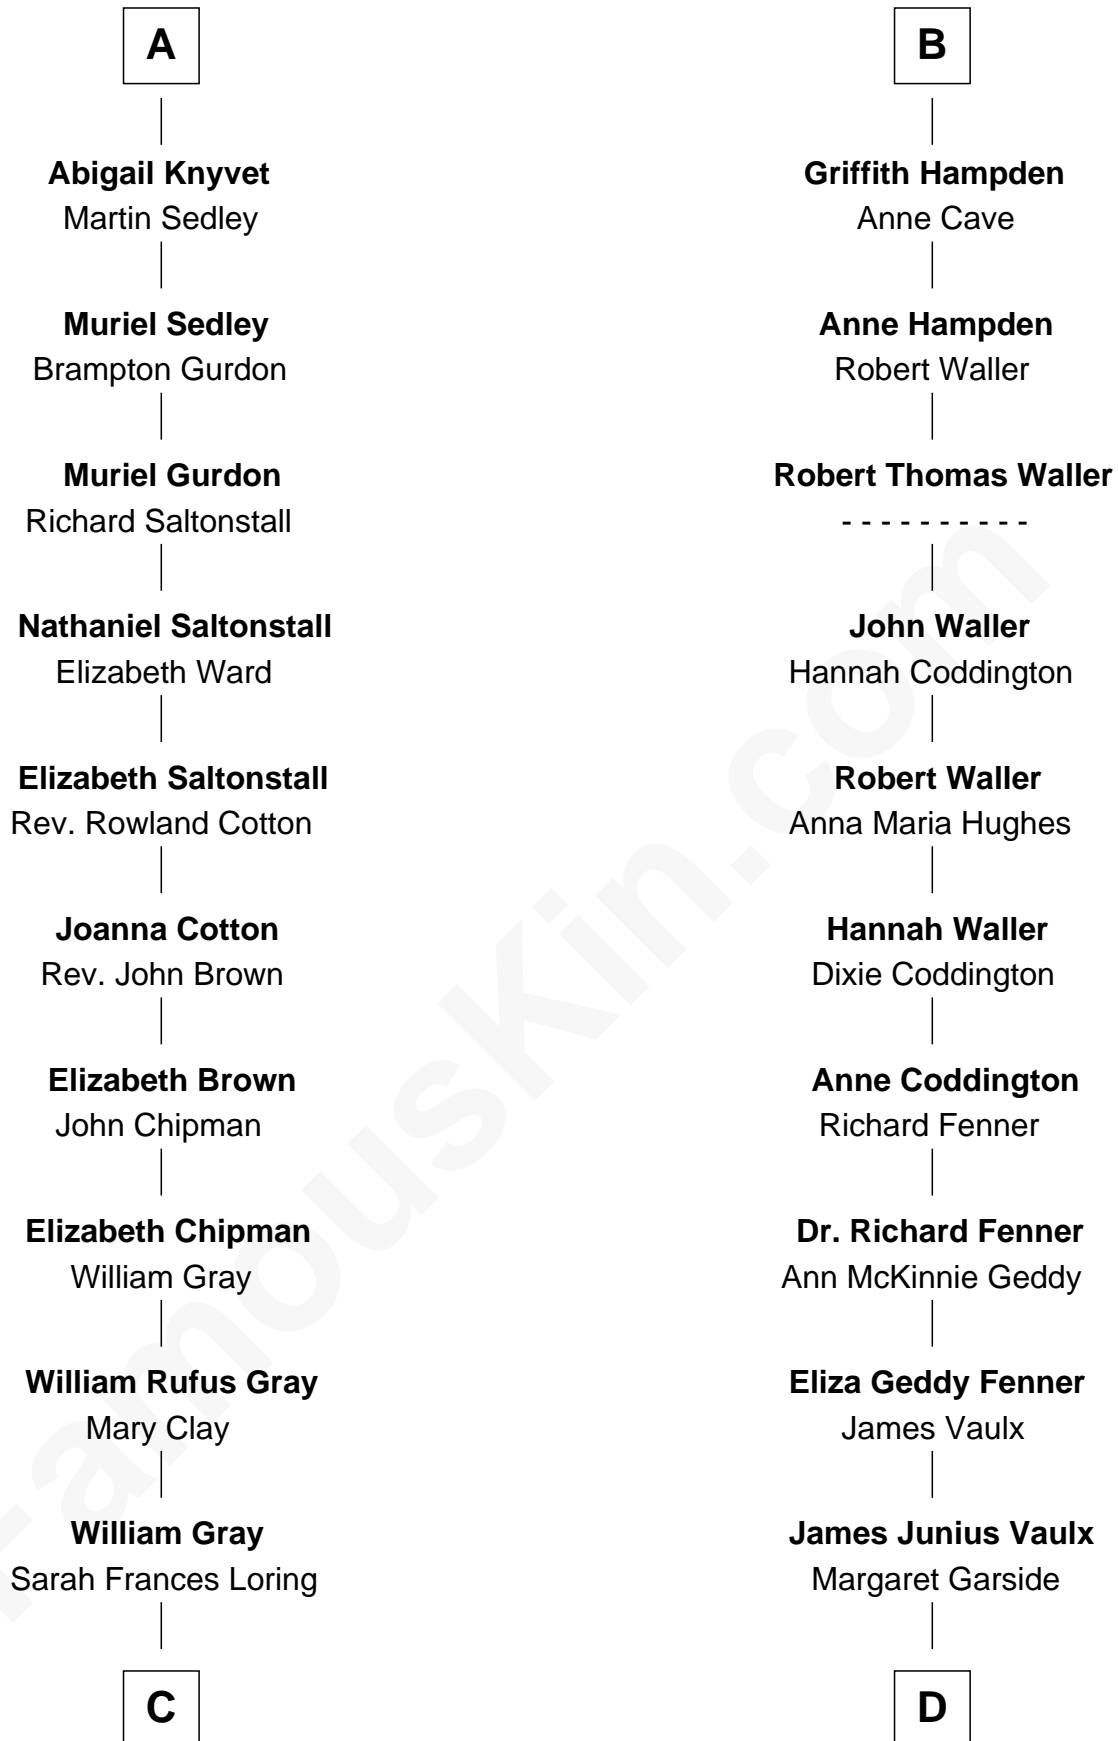

# FamousKin.com Relationship Chart of

**Story Musgrave**

*NASA Astronaut*

19th cousin 1 time removed of

**John McCain**

*U.S. Senator from Arizona*

**Sir William de Ros**  
Margery de Badlesmere

**Thomas de Ros**  
Beatrice de Stafford

**Margaret de Ros**  
Sir Reynold Grey

**Sir John Grey**  
Constance de Holand

**Alice Grey**  
Sir William Knyvet

**Sir Edmund Knyvet**  
Eleanor Tyrrel

**Edmund Knyvet**  
Jane Bouchier

**John Knyvet**  
Agnes Harcourt

**A**

**Maud de Roos**  
John de Welles

**Margery de Welles**  
Stephen le Scrope

**Maude le Scrope**  
Sir Baldwin Freville

**Elizabeth Freville**  
Sir Thomas Ferrers

**Sir Henry Ferrers**  
Margaret Heckstall

**Sir Edward Ferrers**  
Constance Brome

**Elizabeth Ferrers**  
John Hampden

**B**

**C**

**Edward Gray**  
Elizabeth Gray Story

**Marguerite Gray**  
John Butler Swann

**Marguerite Swann**  
Percy Musgrave