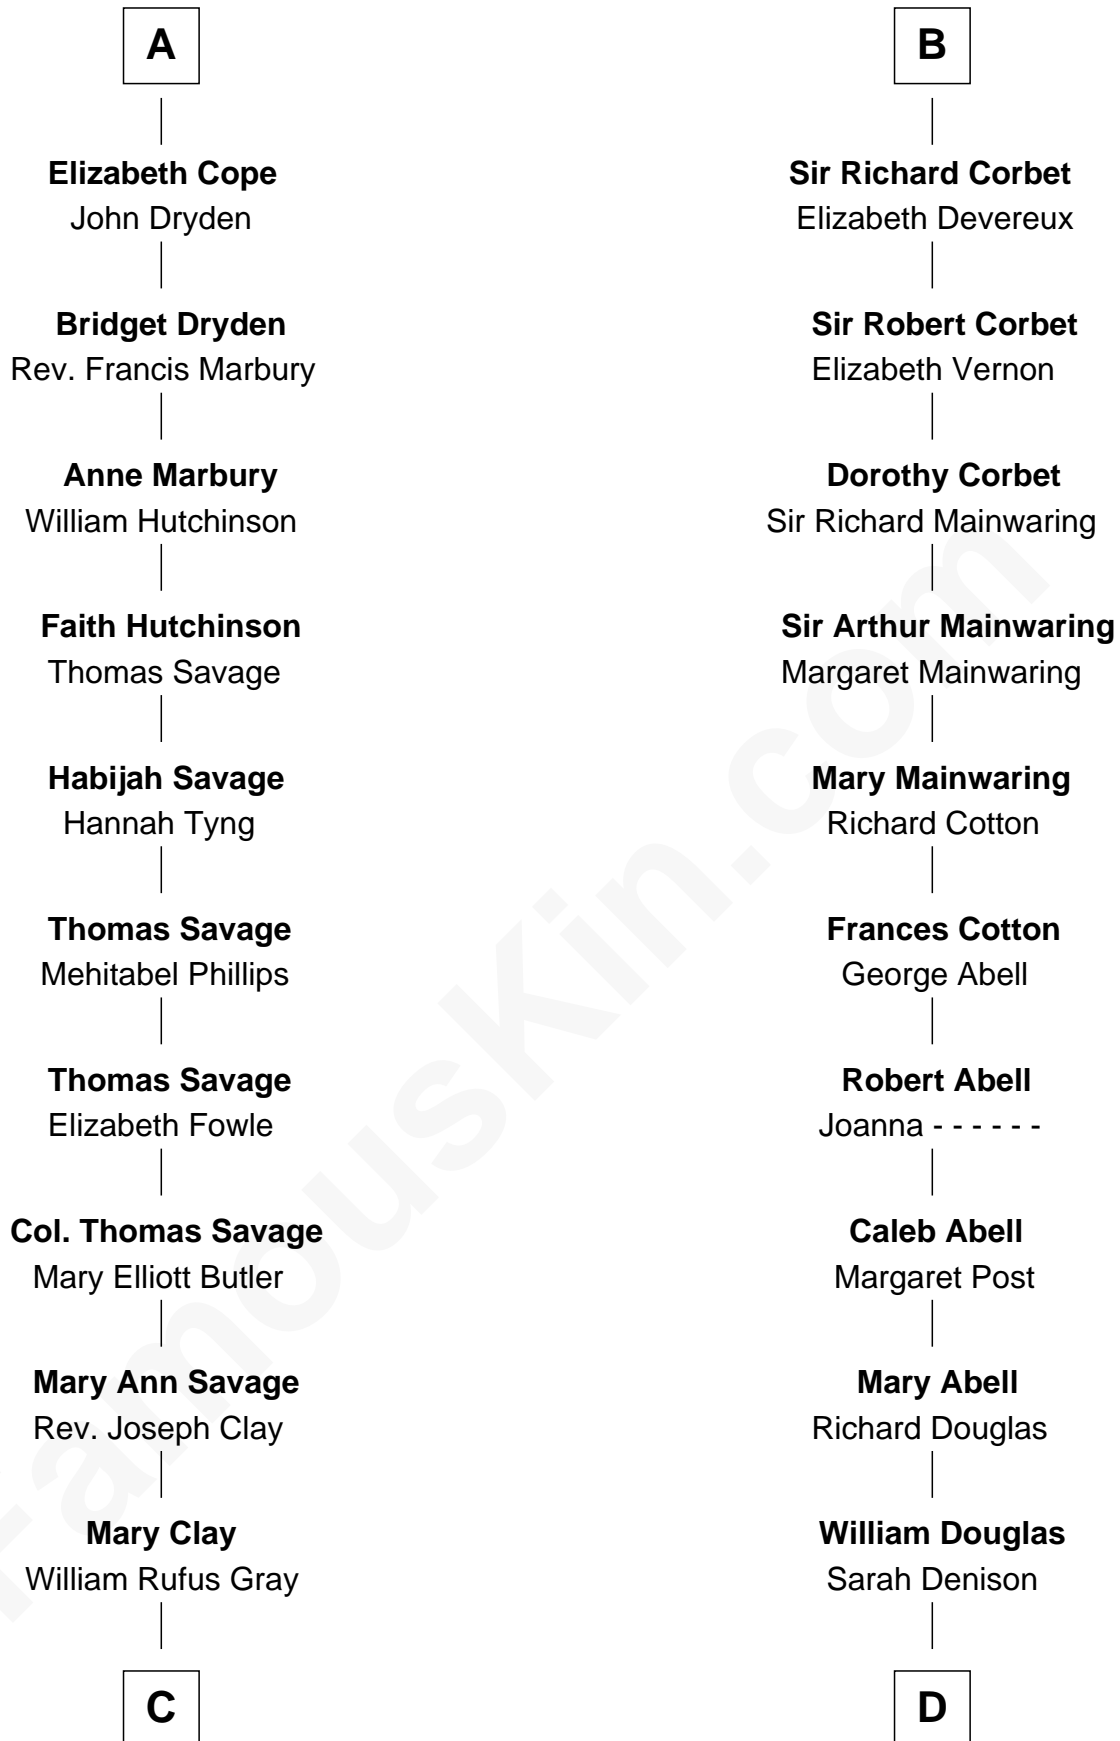

# FamousKin.com Relationship Chart of

**Story Musgrave**

*NASA Astronaut*

21st cousin of

**Melvyn Douglas**

*Movie Actor*

**Sir Gilbert Talbot**

*Pernel le Boteler*

*Sir Henry de Grey*

**Richard Grey**

*Blanche de la Vache*

**Alice Grey**

*Sir William Burley*

**Elizabeth Burley**

*Sir John Hopton*

**Sir Walter Hopton**

*Joan Mortimer*

**Sir Thomas Hopton**

*Eleanor Lucy*

**Elizabeth Hopton**

*Sir Roger Corbet*

**B**

**C**

**William Gray**  
Sarah Frances Loring

**Edward Gray**  
Elizabeth Gray Story

**Marguerite Gray**  
John Butler Swann

**Marguerite Swann**  
Percy Musgrave

**Story Musgrave**  
*NASA Astronaut*

**D**

**Richard Douglas**  
Lucy Way

**Erskine Douglas**  
Sophia Garrett