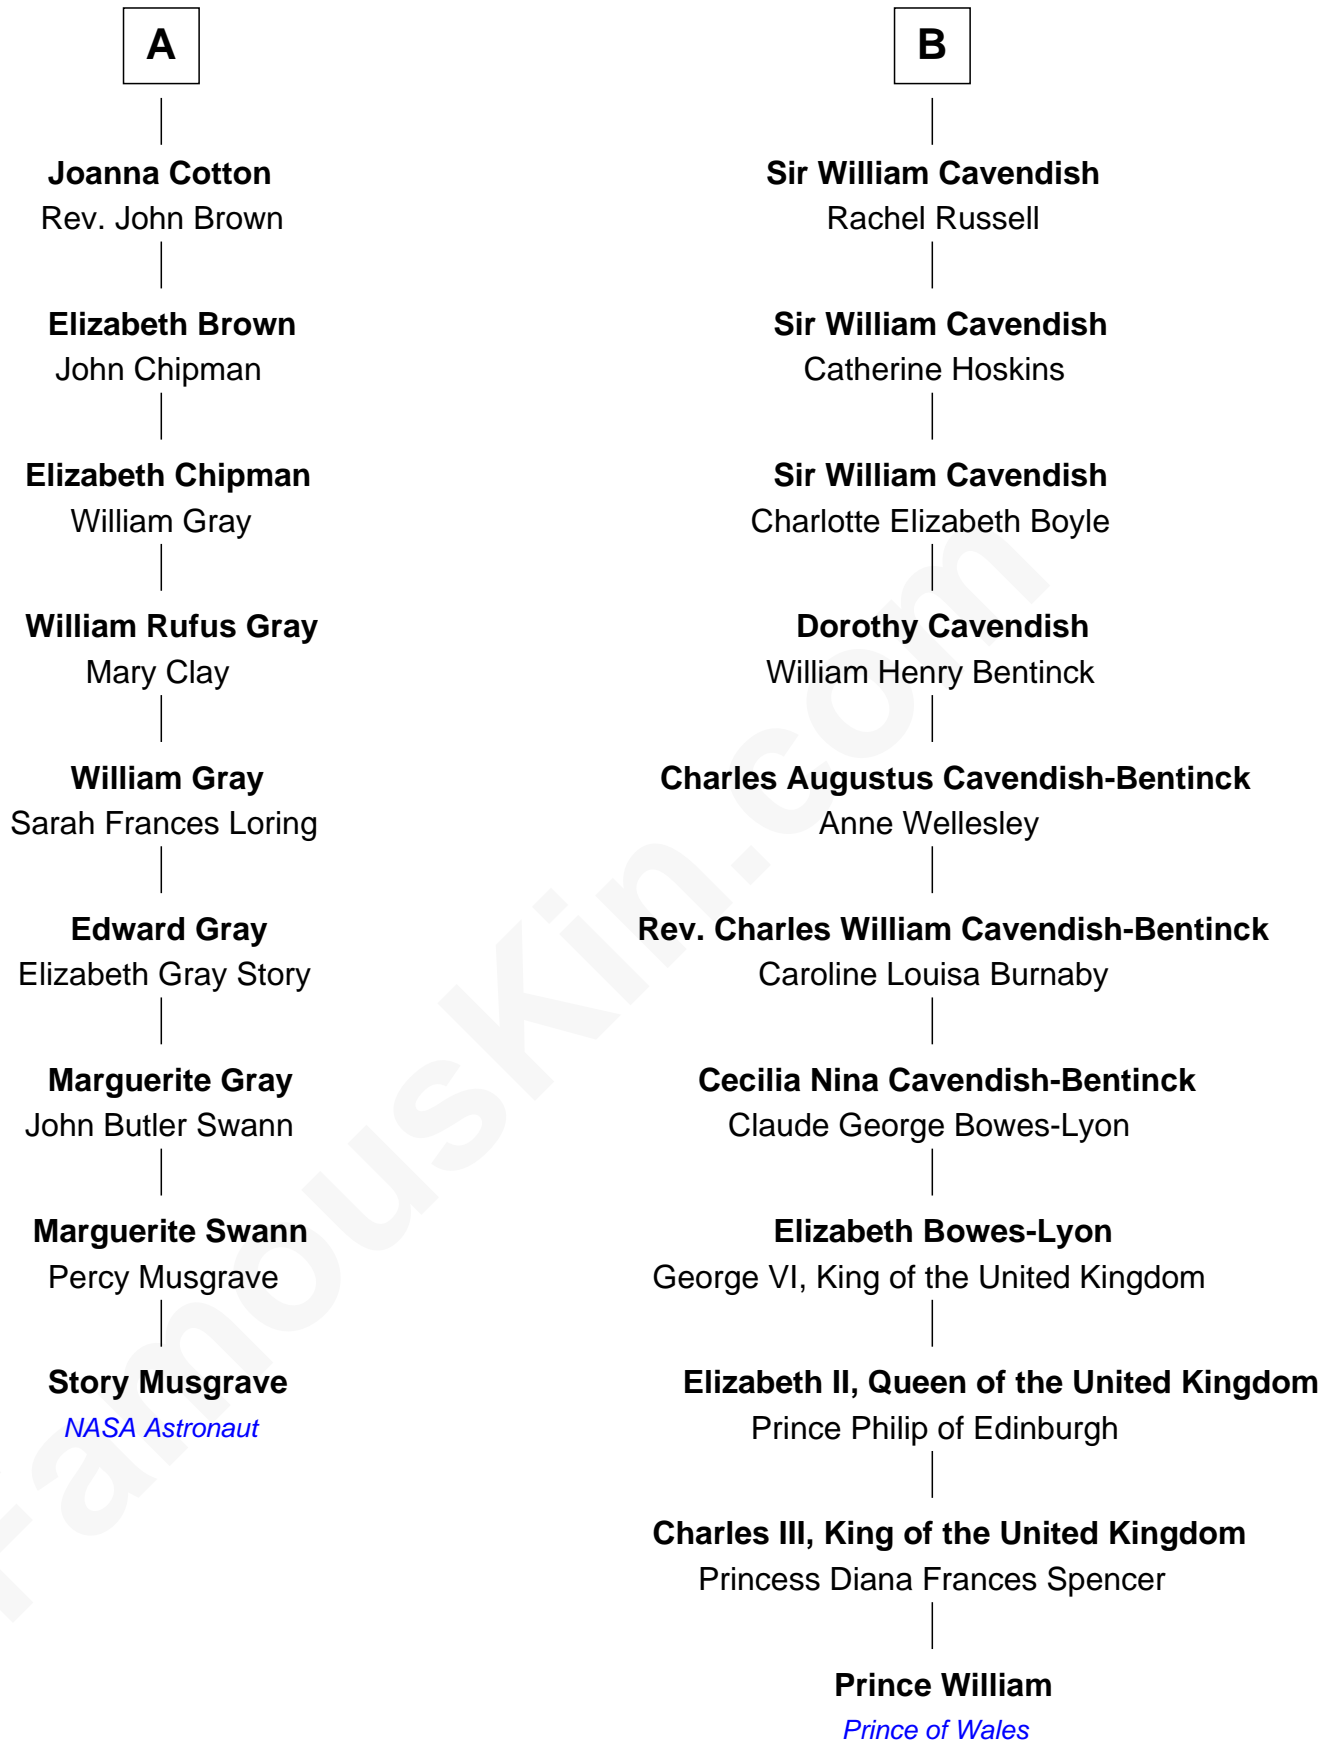

**FamousKin.com**  
**Relationship Chart of**  
**Story Musgrave**  
*NASA Astronaut*

**15th cousin 2 times removed of**  
**Prince William**  
*Prince of Wales*

**Sir Edmund Knyvet**  
 Eleanor Tyrrel

**Edmund Knyvet**  
 Jane Bouchier

**John Knyvet**  
 Agnes Harcourt

**Abigail Knyvet**  
 Martin Sedley

**Muriel Sedley**  
 Brampton Gurdon

**Muriel Gurdon**  
 Richard Saltonstall

**Nathaniel Saltonstall**  
 Elizabeth Ward

**Elizabeth Saltonstall**  
 Rev. Rowland Cotton

**A**

**Sir Thomas Knyvet**  
 Muriel Howard

**Sir Henry Knyvet**  
 Anne Pickering

**Sir Henry Knyvet**  
 Elizabeth Stumpe

**Catherine Knyvet**  
 Thomas Howard

**Catherine Howard**  
 Sir William Cecil

**Elizabeth Cecil**  
 William Cavendish

**Sir William Cavendish**  
 Mary Butler

**B**

William photo by [InSapphoWeTrust](#) [\(CC BY-SA 2.0\)](#)