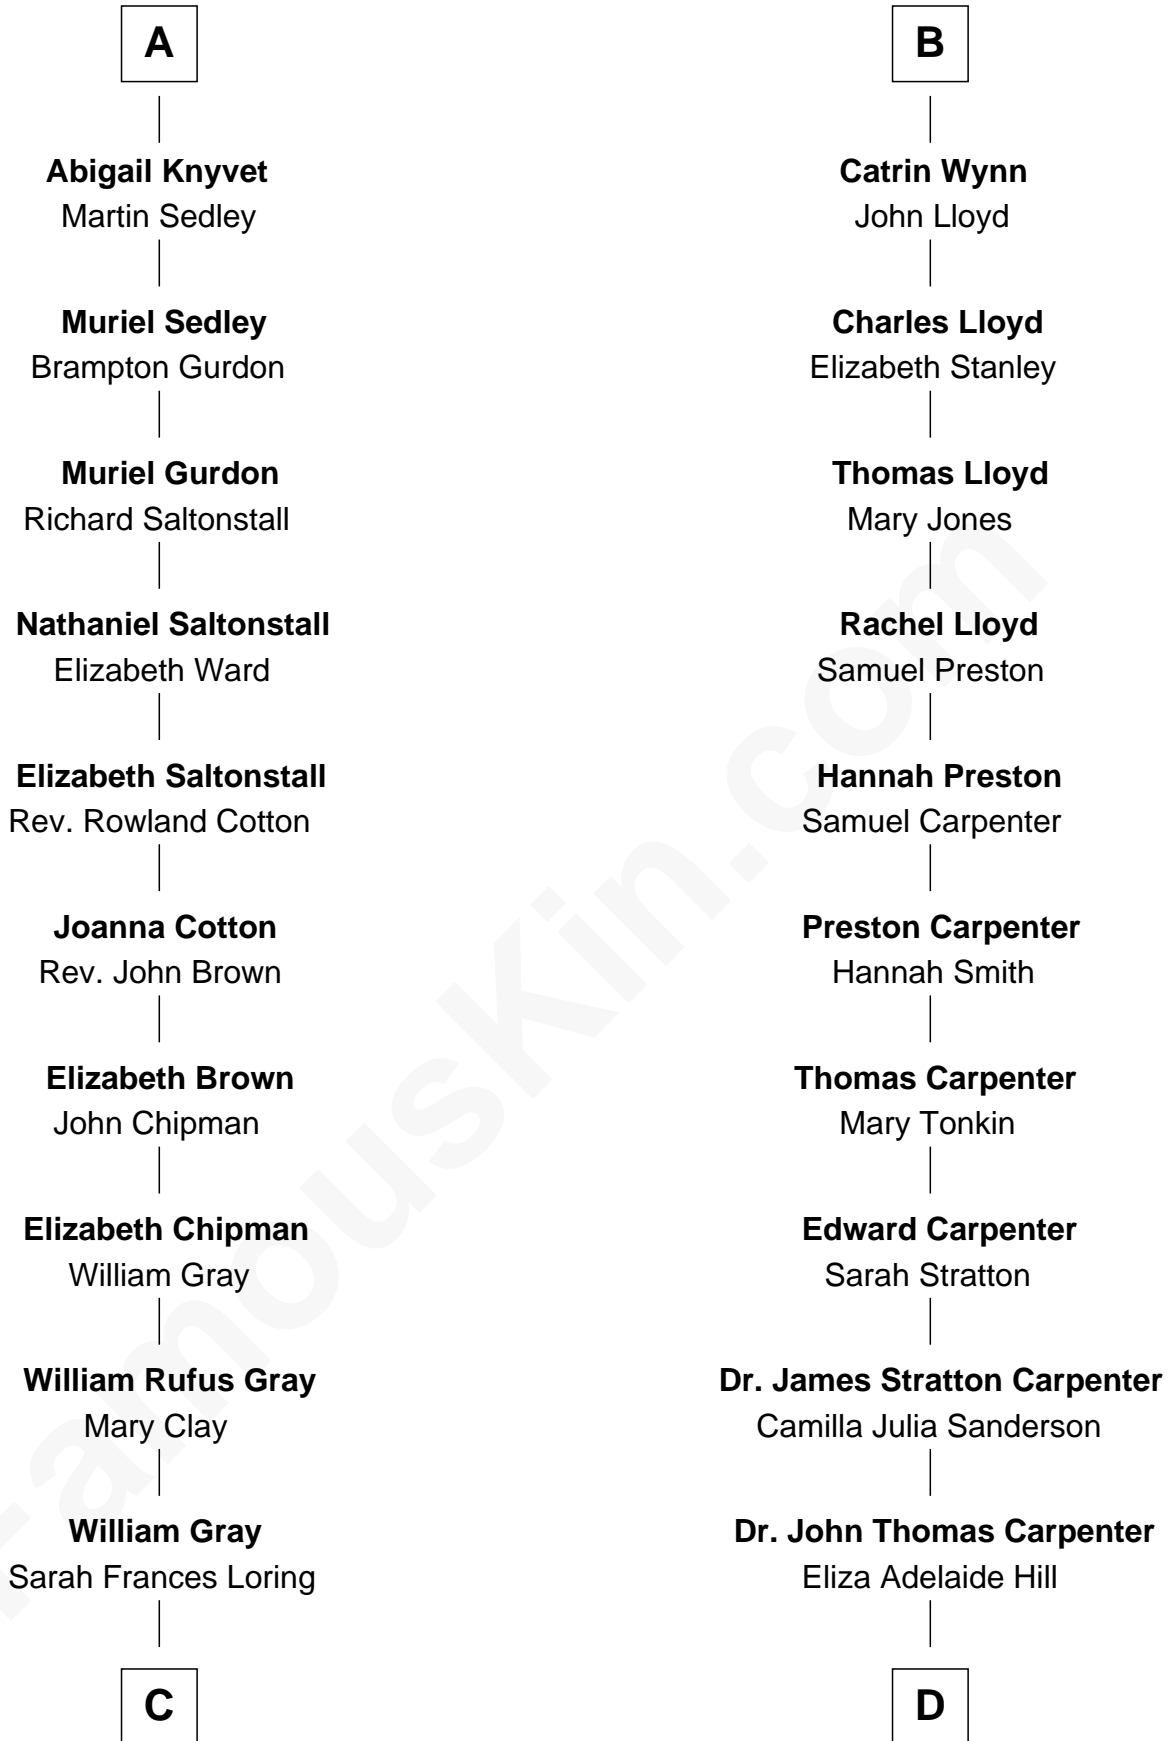

# FamousKin.com Relationship Chart of

**Story Musgrave**

*NASA Astronaut*

20th cousin of

**Mary Chapin Carpenter**

*Singer and Songwriter*

**Humphrey de Bohun**

Joan Fitzalan

**Eleanor de Bohun**  
Sir Thomas Plantagenet

**Anne Plantagenet**  
Sir William Bouchier

**Sir John Bouchier**  
Margaret Berners

**Sir Humphrey Bouchier**  
Elizabeth Tilney

**Sir John Bouchier**  
Katherine Howard

**Jane Bouchier**  
Edmund Knyvet

**John Knyvet**  
Agnes Harcourt

**A**

**Mary de Bohun**  
Henry IV, King of England

**Humphrey Plantagenet**  
-----

**Antigone Plantagenet**  
Henry Grey

**Elizabeth Grey**  
Sir Roger Kynaston

**Humphrey Kynaston**  
Elsbeth ferch Maredudd

**Margaret Kynaston**  
John ap Ieuan ab Owain

**Humphrey Wynn**  
Mawd ferch Oliver

**B**

**C**

**Edward Gray**  
Elizabeth Gray Story

**Marguerite Gray**  
John Butler Swann