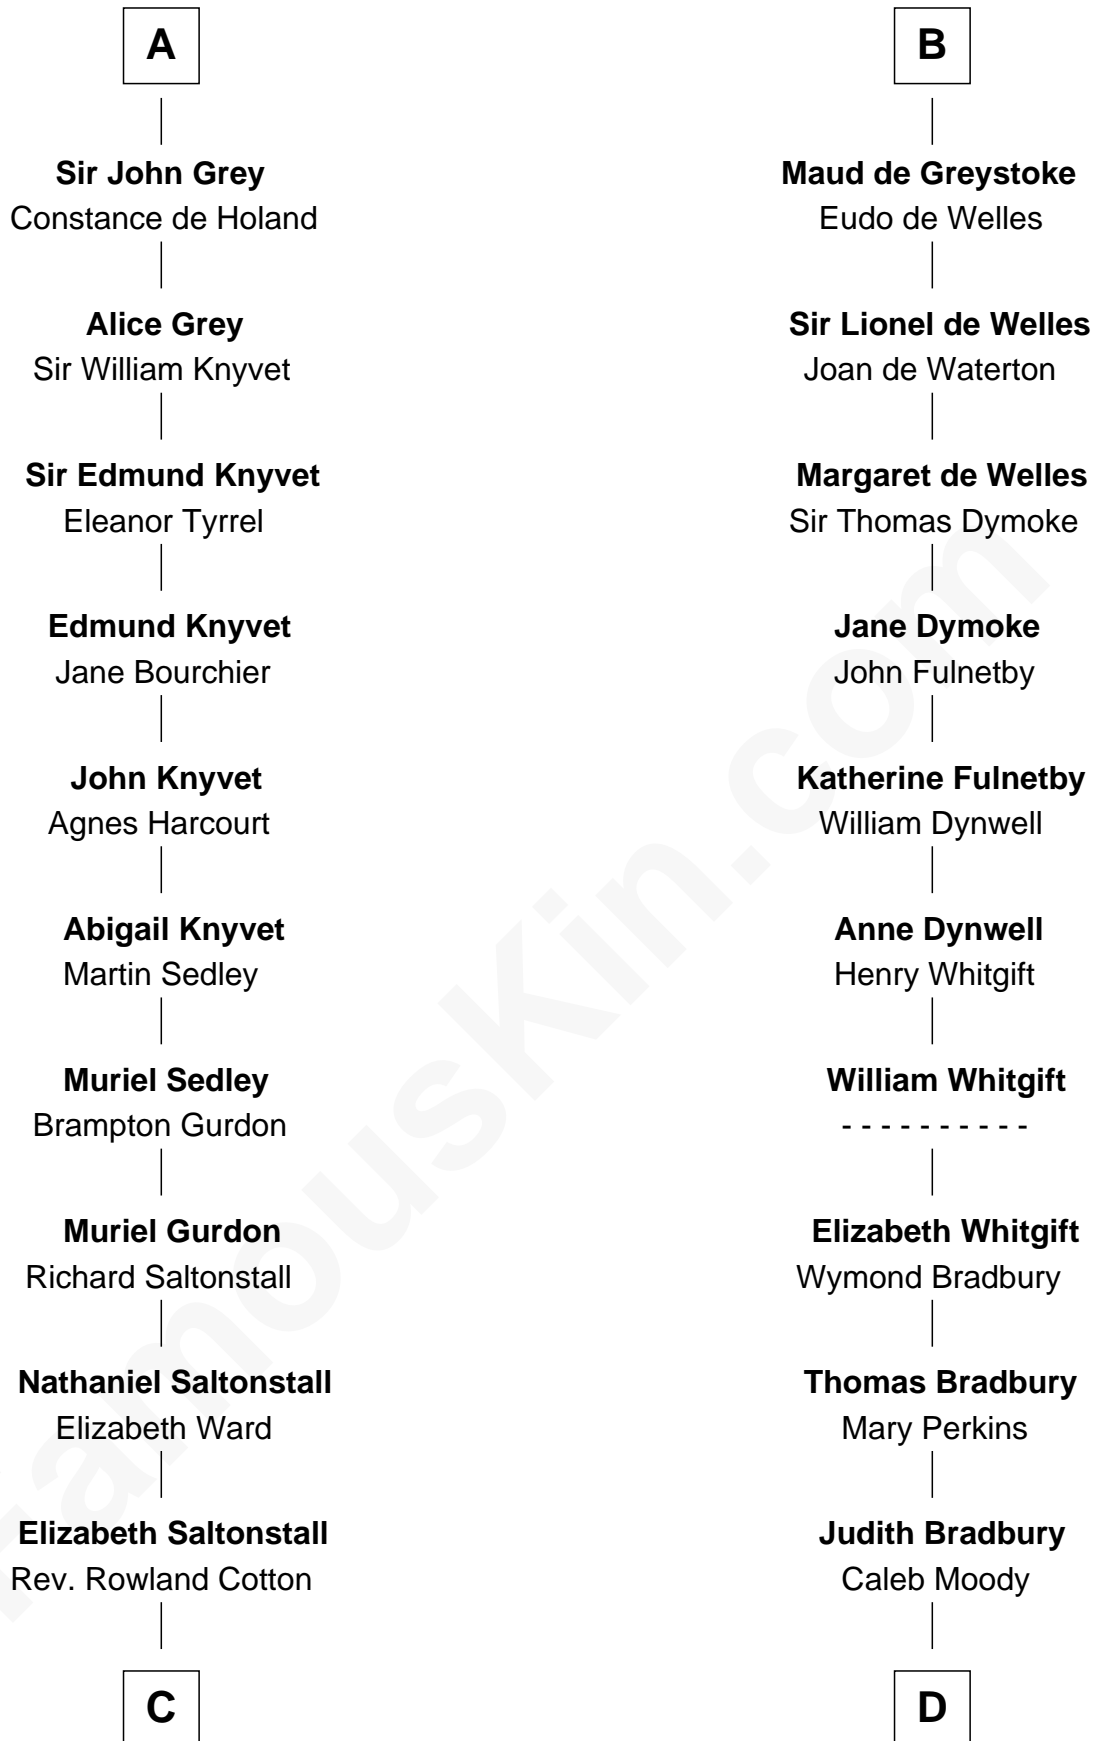

# FamousKin.com Relationship Chart of

**Horace Gray**

*U.S. Supreme Court Justice*

21st cousin of

**Ralph Waldo Emerson**

*American Poet*

**Roger le Bigod**

Ida de Tony

**Margaret le Bigod**  
Sir William de Hastings

**Sir Henry de Hastings**  
Ada of Huntingdon

**Sir Henry de Hastings**  
Joan de Cantilupe

**Sir John de Hastings**  
Isabel de Valence

**Elizabeth de Hastings**  
Sir Roger de Grey

**Sir Reynold de Grey**  
Eleanor le Strange

**Sir Reynold Grey**  
Margaret de Ros

**A**

**Hugh le Bigod**  
Maud Marshal

**Isabel le Bigod**  
Sir John FitzGeoffrey

**Maud FitzJohn**  
William de Beauchamp

**Guy de Beauchamp**  
Alice de Toeni

**Sir Thomas de Beauchamp**  
Katherine de Mortimer

**Maud de Beauchamp**  
Sir Roger de Clifford

**Katherine de Clifford**  
Sir Ralph de Greystoke

**B**

**C**

**Joanna Cotton**  
Rev. John Brown