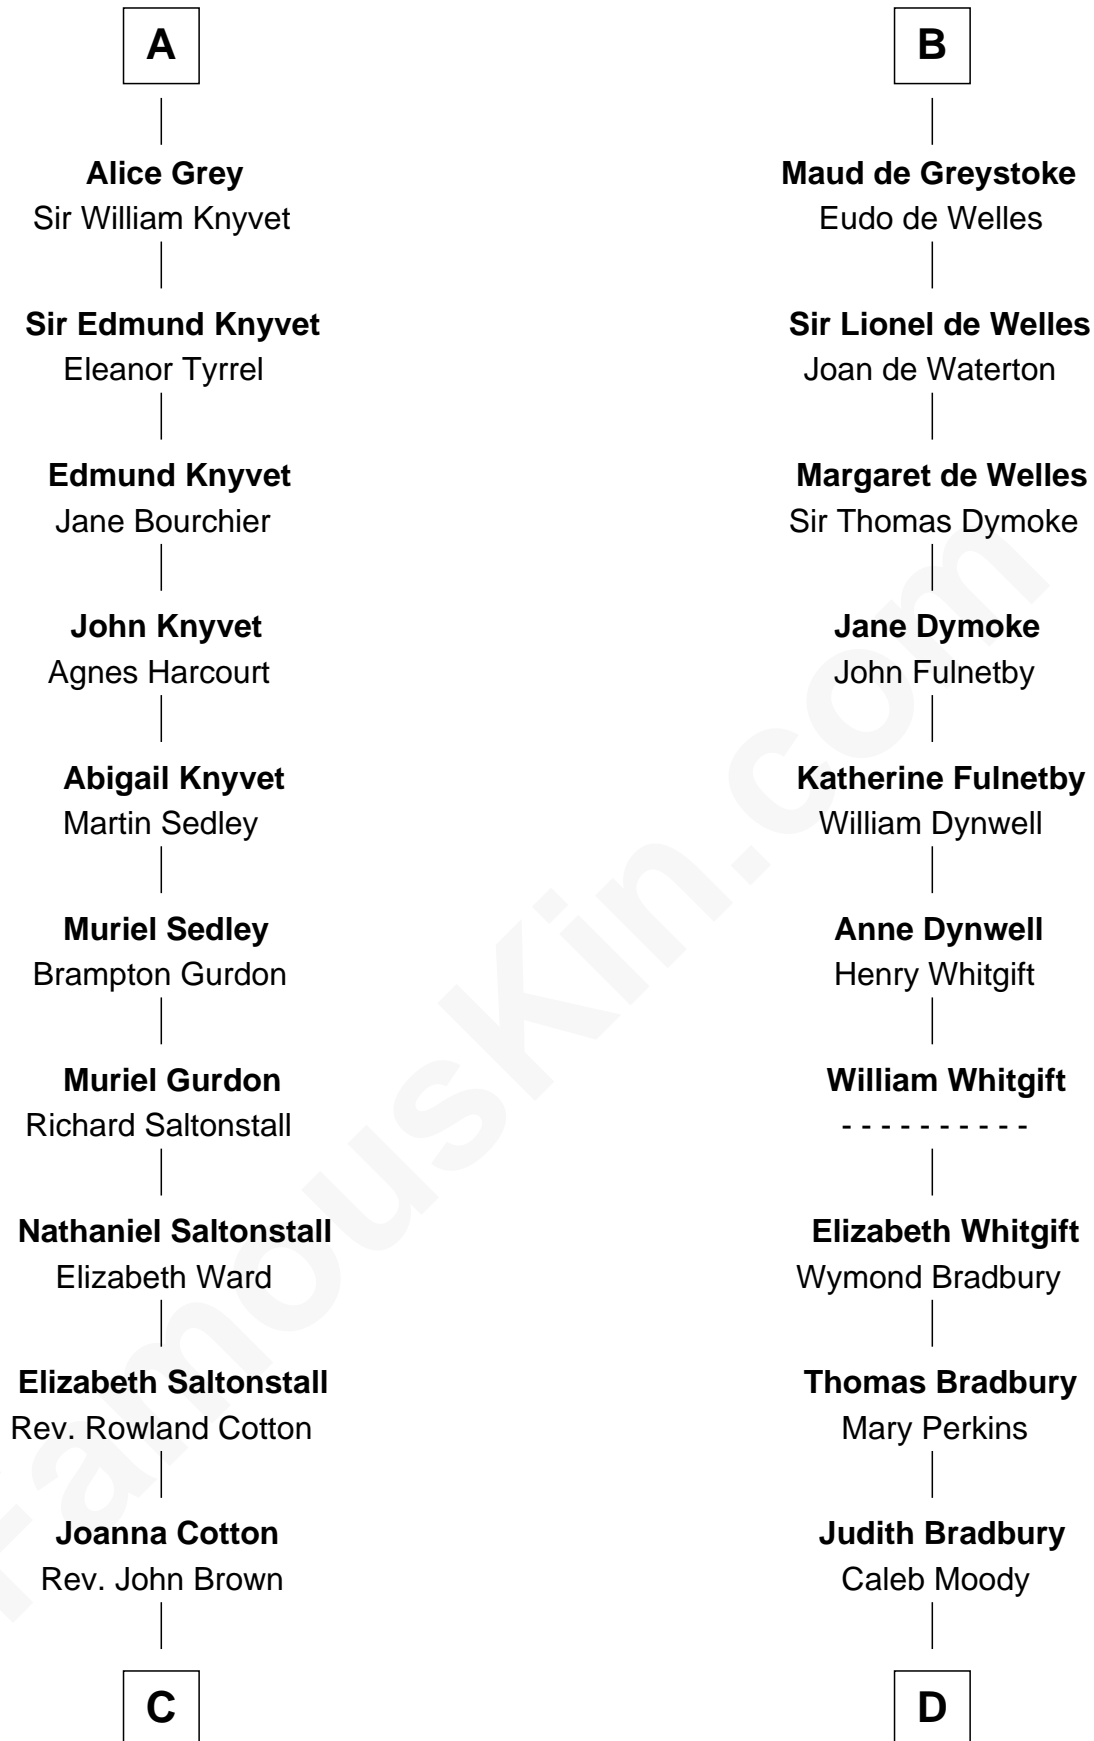

**Sir Reynold de Grey**  
Eleanor le Strange

**Sir Reynold Grey**  
Margaret de Ros

**Sir John Grey**  
Constance de Holand

**A**

**Maud of Eu**  
Sir Humphrey de Bohun

**Alice de Bohun**  
Roger V de Toeni

**Ralph VII de Toeni**  
Mary - - - - -

**Alice de Toeni**  
Guy de Beauchamp

**Sir Thomas de Beauchamp**  
Katherine de Mortimer

**Maud de Beauchamp**  
Sir Roger de Clifford

**Katherine de Clifford**  
Sir Ralph de Greystoke

**B**

**C**

**Elizabeth Brown**

John Chipman

**Elizabeth Chipman**

William Gray

**Horace Gray**

Harriet Upham

**Horace Gray**

*U.S. Supreme Court Justice*

**D**

**Rev. Samuel Moody**

Hannah Sewall

**Mary Moody**

Rev. Joseph Emerson

**Rev. William Emerson**