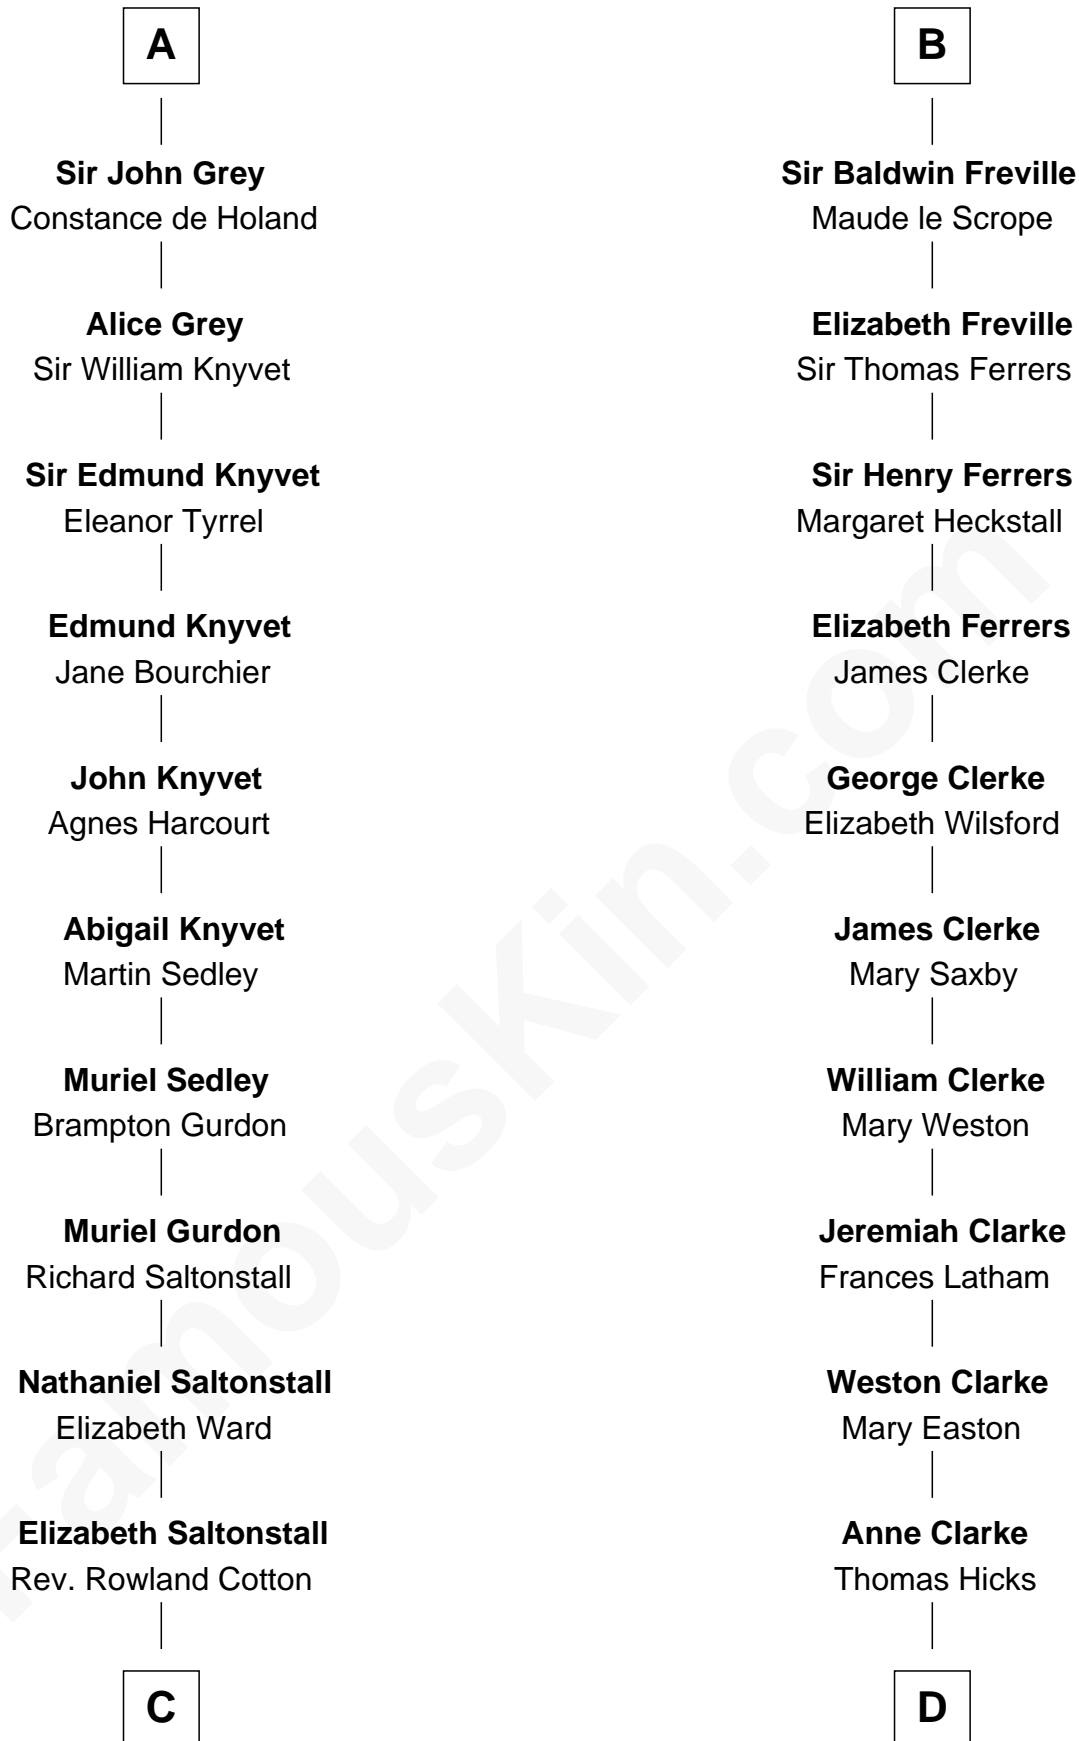

## Relationship Chart of

**Horace Gray**

*U.S. Supreme Court Justice*

21st cousin of

**Hetty Green**

*"The Witch of Wall Street"*

**Ida de Tony**

*with husband*  
*Sir Roger le Bigod*

**Sir Henry de Hastings**  
Joan de Cantilupe

**Beatrice de Beauchamp**  
Thomas FitzOtto

**Sir John de Hastings**  
Isabel de Valence

**Maud FitzThomas**  
John de Botetourte

**Elizabeth de Hastings**  
Sir Roger de Grey

**Thomas de Botetourte**  
Joan de Somery

**Sir Reynold de Grey**  
Eleanor le Strange

**John de Botetourte**  
Joyce la Zouche de Mortimer

**Sir Reynold Grey**  
Margaret de Ros

**Joyce de Botetourte**  
Sir Baldwin Freville

**A**

**B**

**C**

**Joanna Cotton**  
Rev. John Brown

**Elizabeth Brown**  
John Chipman

**Elizabeth Chipman**  
William Gray

**Horace Gray**  
Harriet Upham

**Horace Gray**  
*U.S. Supreme Court Justice*