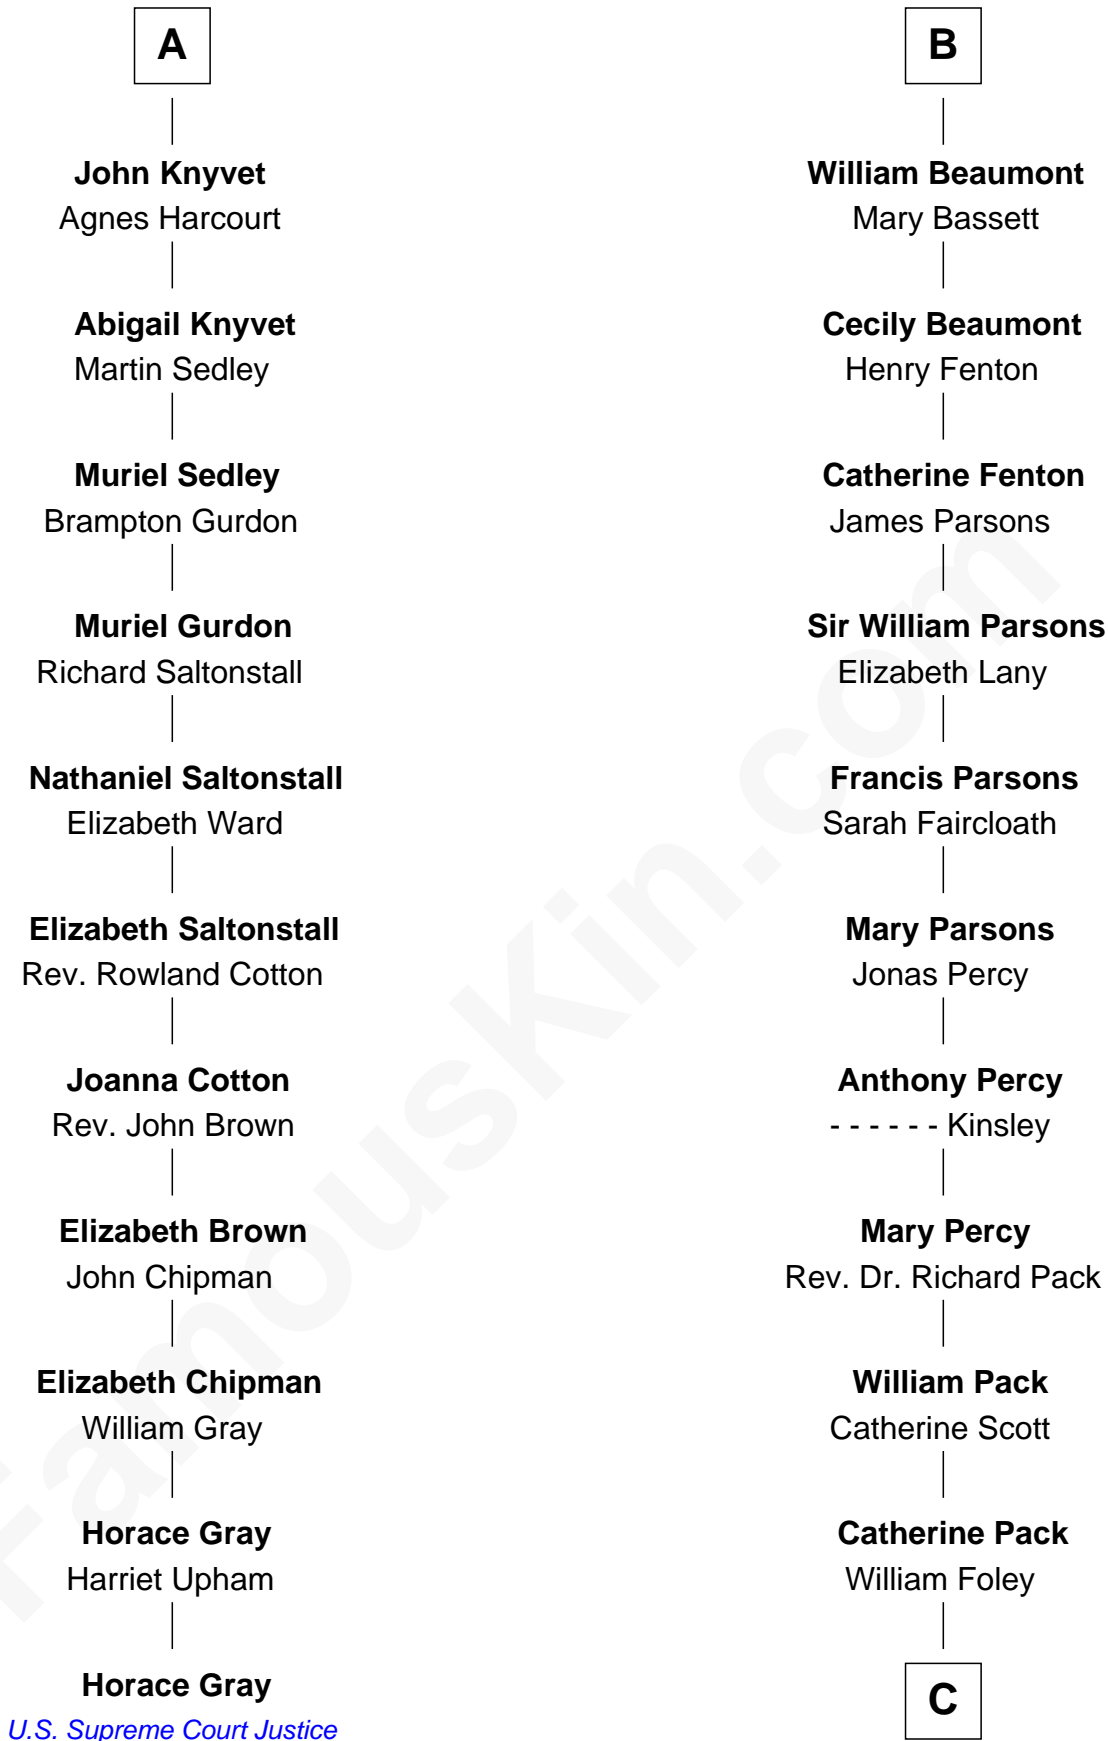

### Sir Arthur Conan Doyle

*Author, "Sherlock Holmes"*

**Humphrey de Bohun**

Elizabeth Plantagenet

**Sir William de Bohun**  
Elizabeth de Badlesmere

**Elizabeth de Bohun**  
Sir Richard Fitzalan

**Elizabeth Fitzalan**  
Sir Thomas Mowbray

**Margaret Mowbray**  
Sir Robert Howard

**Sir John Howard**  
Margaret Chedworth

**Katherine Howard**  
Sir John Bouchier

**Jane Bouchier**  
Edmund Knyvet

**A**

**Eleanor de Bohun**  
Sir James le Boteler

**Pernel le Boteler**  
Sir Gilbert Talbot

**Elizabeth Talbot**  
Sir Henry de Grey

**Margaret de Grey**  
Sir John Darcy

**John Darcy**  
Joan de Greystoke

**Joan Darcy**  
John Beaumont

**George Beaumont**  
Joan Pauncefoot

**B**

C

|  
**Mary Josephine Elizabeth Foley**

Charles Altamont Doyle

|  
**Sir Arthur Conan Doyle**

*Author, "Sherlock Holmes"*

FamousKin.com