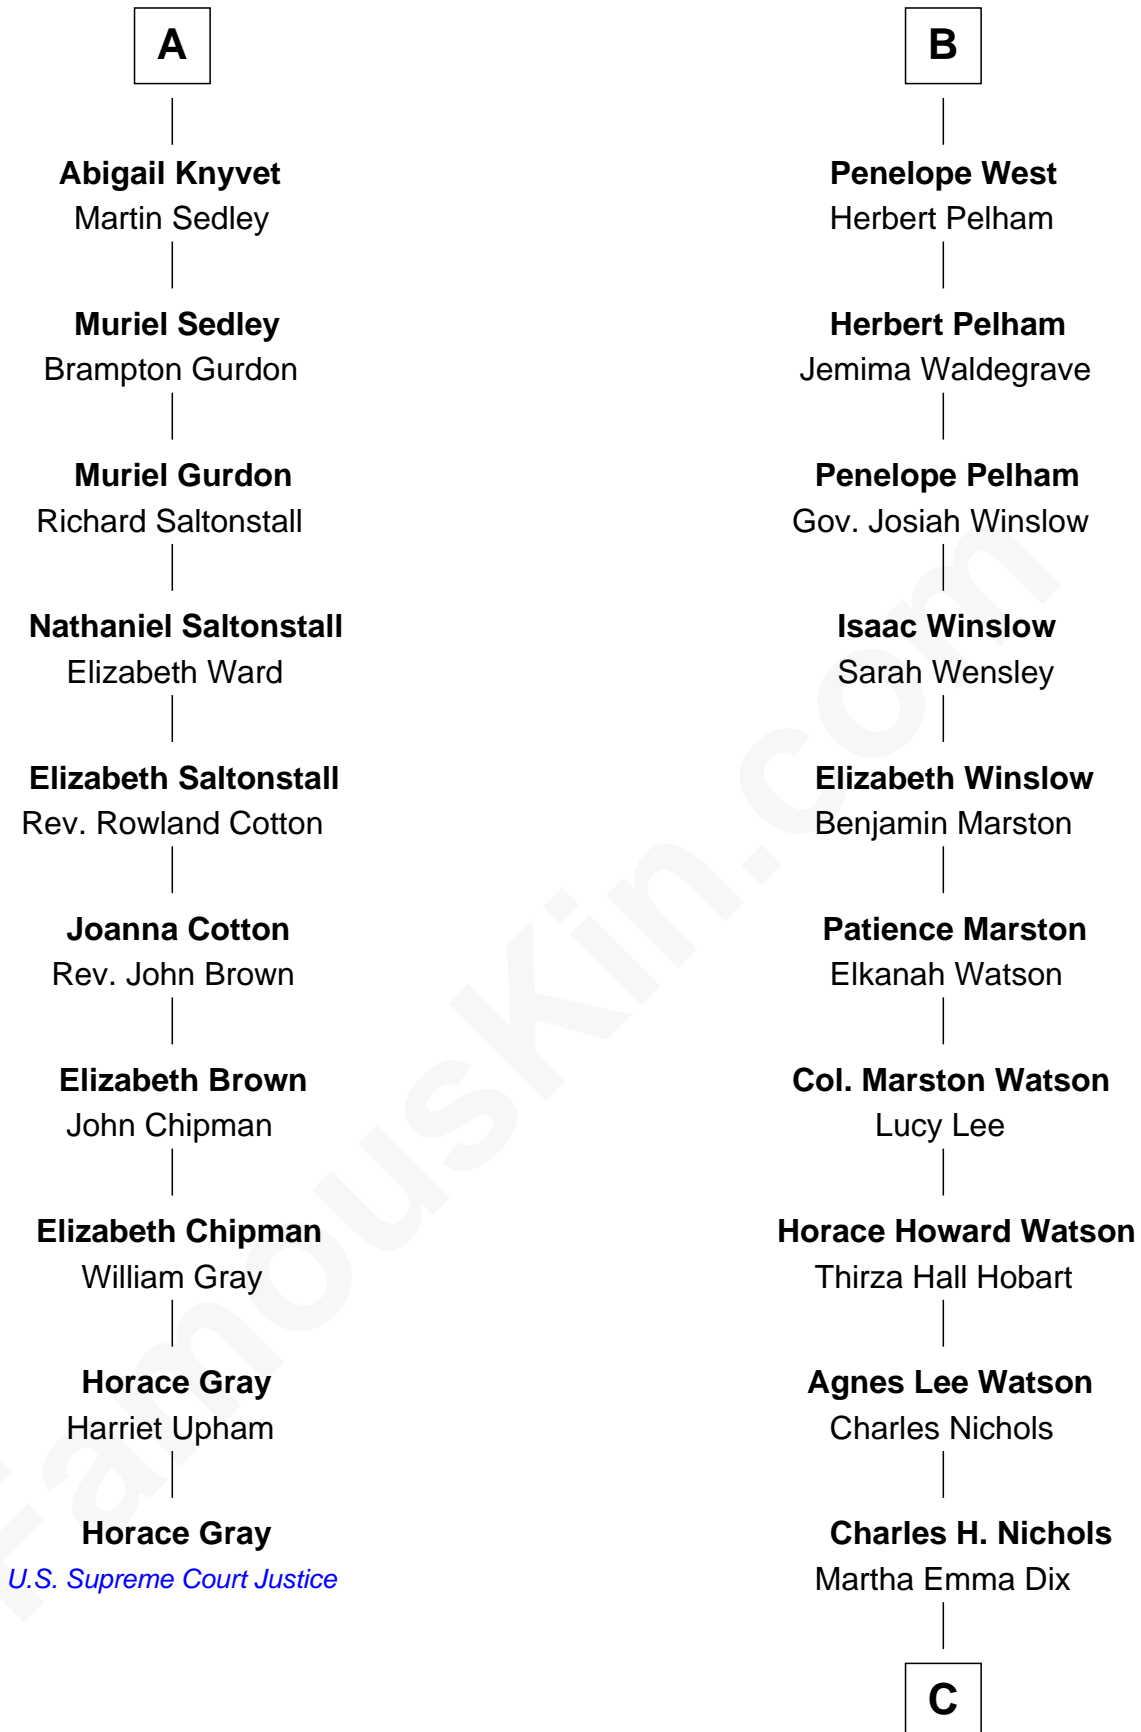

## Relationship Chart of

**Mary Stonor**  
John Barantyne

**Sir William Barantyne**  
Mary Reade

**Margaret Barantyne**  
Sir John Harcourt

**Agnes Harcourt**  
John Knyvet

**A**

**Anne de la Pole**  
Robert Thorley

**Margaret Thorley**  
Sir Reynold West

**Sir Richard West**  
Katherine Hungerford

**Sir Thomas West**  
Eleanor Copley

**Sir George West**  
Elizabeth Morton

**Sir William West**  
Elizabeth Strange

**Sir Thomas West**  
Anne Knollys

**B**

**C**