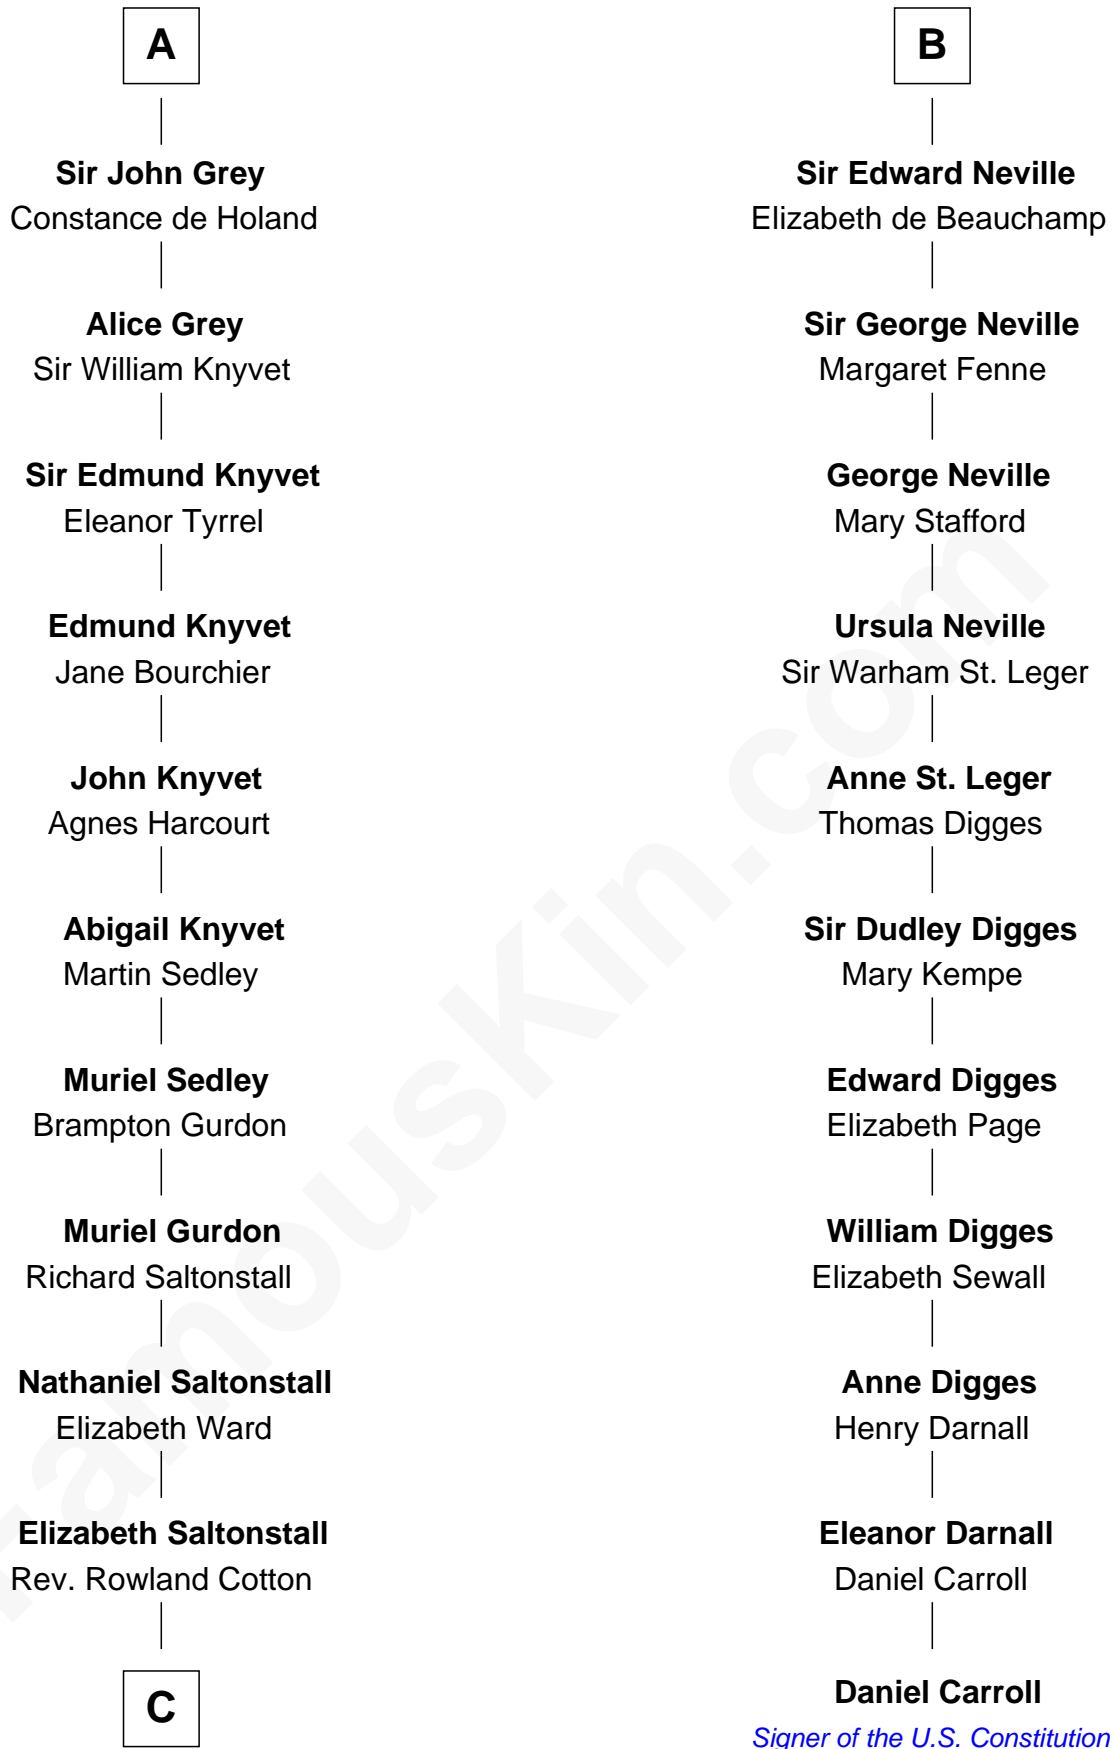

**Sir John de Hastings**  
Isabel de Valence

**Elizabeth de Hastings**  
Sir Roger de Grey

**Sir Reynold de Grey**  
Eleanor le Strange

**Sir Reynold Grey**  
Margaret de Ros

**A**

**Mary le Bigod**

Ranulph FitzRobert

**Sir Ralph FitzRanulph**  
Anastasia de Percy

**Mary FitzRanulph**  
Robert de Neville

**Sir Ranulph de Neville**  
Euphemia de Clavering

**Sir Ralph de Neville**  
Alice de Audley

**Sir John de Neville**  
Maude de Percy

**Sir Ralph Neville**  
Joan Beaufort

**B**

**C**

—  
**Joanna Cotton**  
Rev. John Brown

—  
**Elizabeth Brown**  
John Chipman

—  
**Elizabeth Chipman**  
William Gray

—  
**Horace Gray**  
Harriet Upham

—  
**Horace Gray**  
*U.S. Supreme Court Justice*