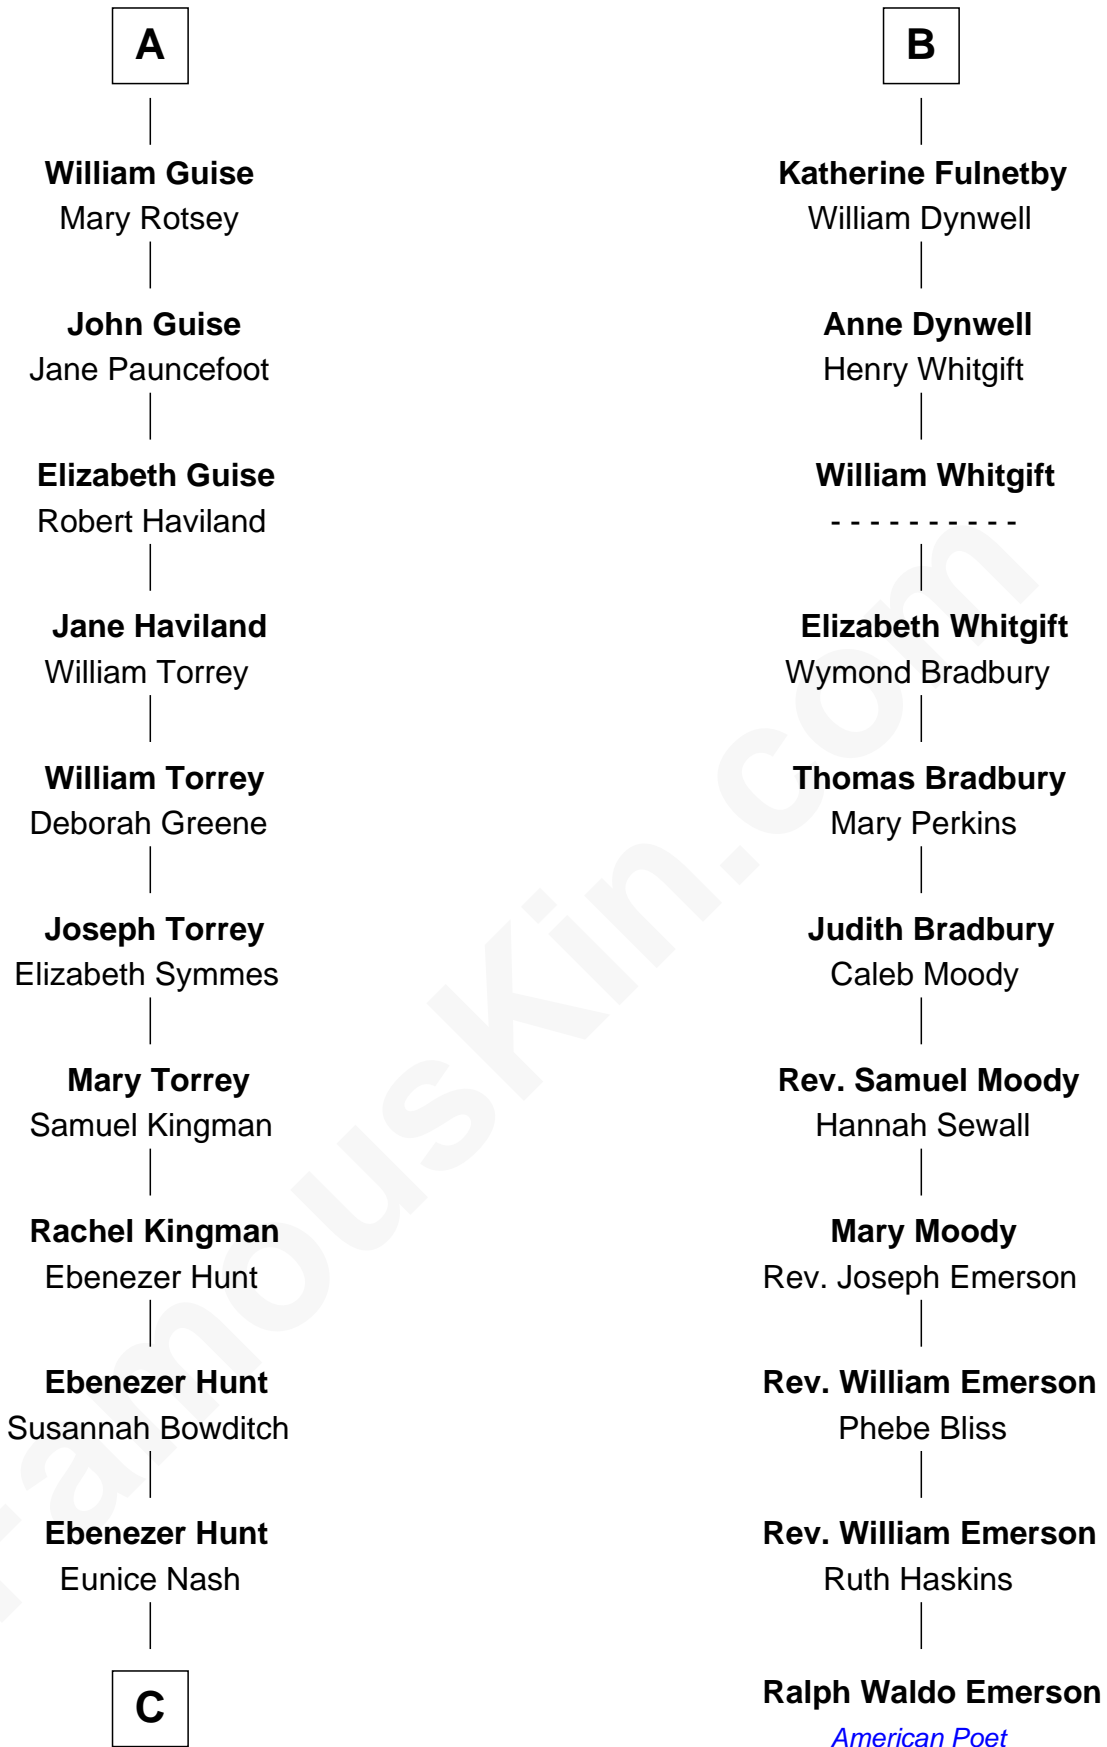

# FamousKin.com Relationship Chart of

**Linda Hunt**

*TV and Movie Actress*

17th cousin 4 times removed of

**Ralph Waldo Emerson**

*American Poet*

**Sir Maurice de Berkeley**

Eve la Zouche

Sir Robert de Clifford

**Sir Roger de Clifford**

Maud de Beauchamp

**Katherine de Clifford**

Sir Ralph de Greystoke

**Maud de Greystoke**

Eudo de Welles

**Sir Lionel de Welles**

Joan de Waterton

**Margaret de Welles**

Sir Thomas Dymoke

**Jane Dymoke**

John Fulnetby

**B**

**C**

**Charles Edwin Hunt**

Marcia E. Phillips

**Charles Phillips Hunt**

Ella Maria Read

**Charles Edwin Hunt**

Louise Phipps Davy

**Raymond Davy Hunt**

Elsie R. Doying

**Linda Hunt**