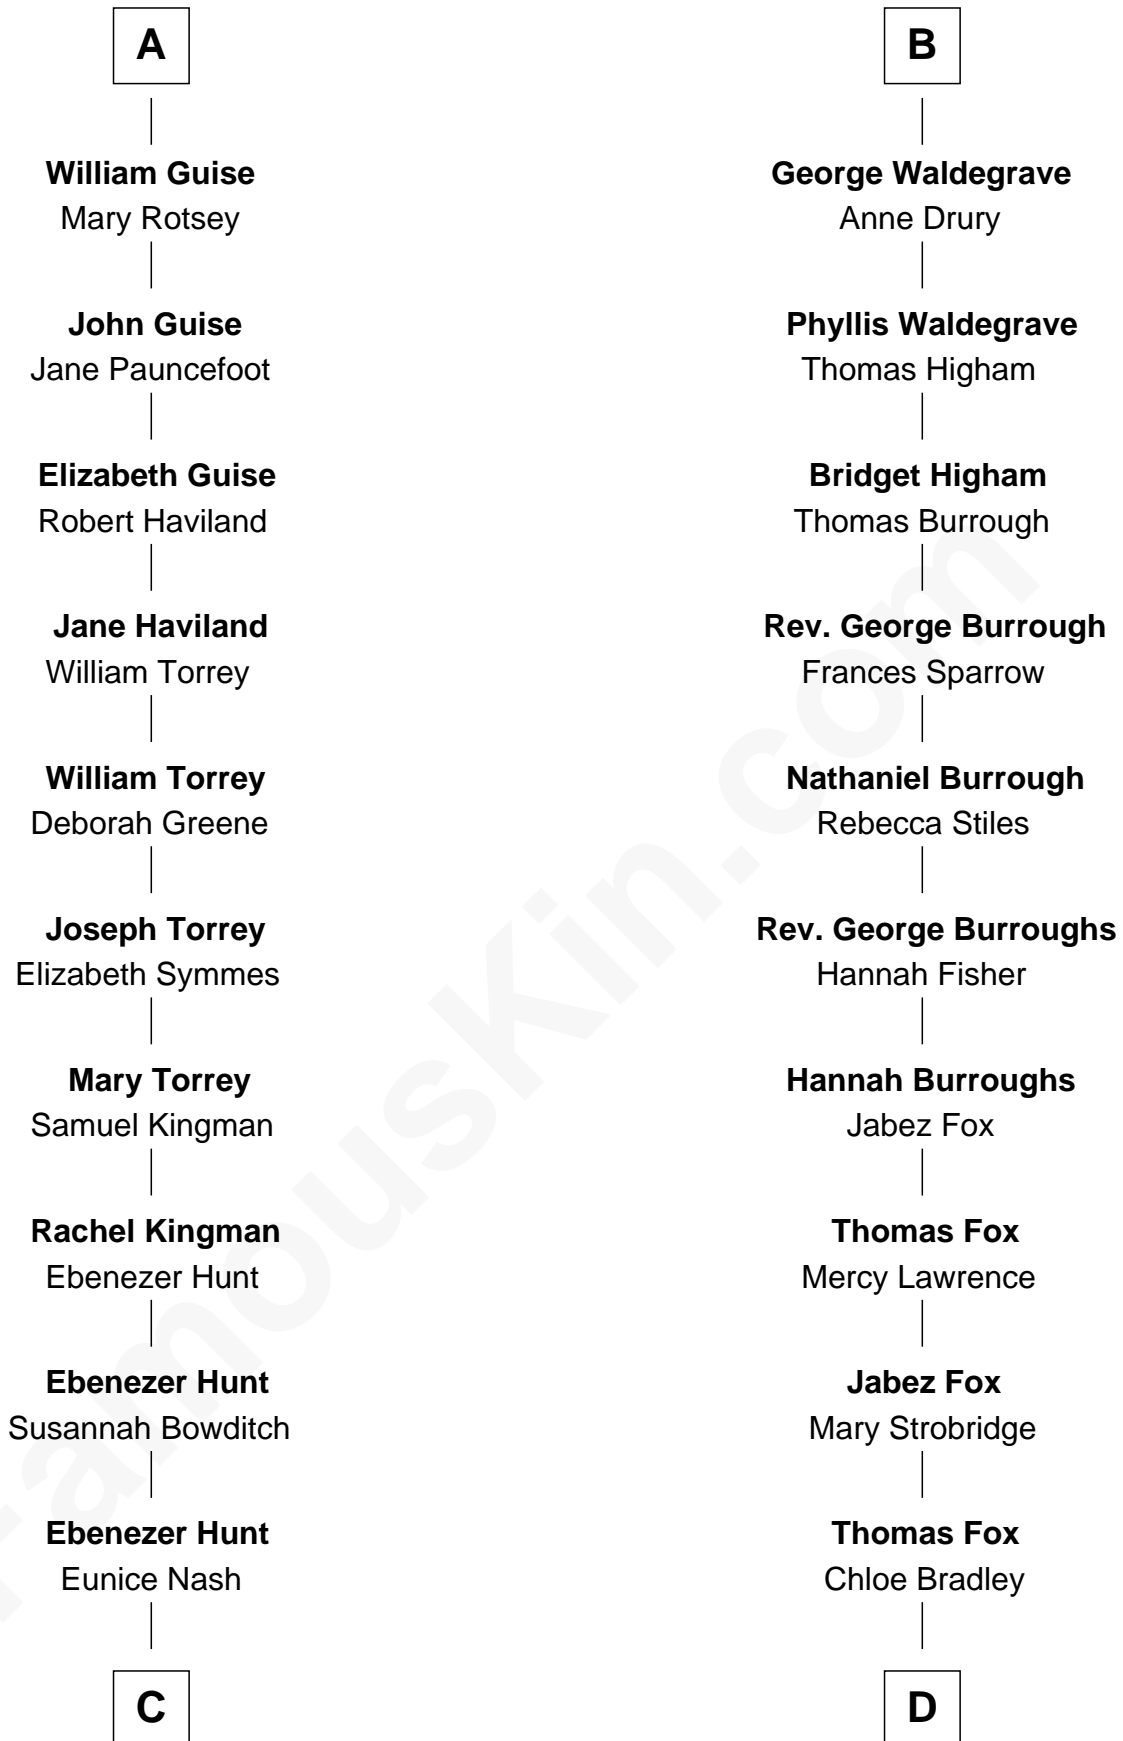

# FamousKin.com Relationship Chart of

**Linda Hunt**

*TV and Movie Actress*

21st cousin of

**John Ritter**

*TV and Movie Actor*

**William de Ros**  
Maude de Vaux

**Sir William de Ros**  
Margery de Badlesmere

**Thomas de Ros**  
Beatrice de Stafford

**Margaret de Ros**  
Sir Reynold Grey

**Sir John Grey**  
Constance de Holand

**Sir Edmund Grey**  
Katherine Percy

**Anne Grey**  
Sir John Grey

Probable

**Tacy Grey**  
John Guise

**A**

**Agnes de Ros**  
Pain de Tibetot

**Sir John de Tibetot**  
Margaret de Badlesmere

**Sir Robert de Tibetot**  
Margaret Deincourt

**Elizabeth de Tibetot**  
Sir Philip le Despencer

**Margery Despencer**  
Sir Roger Wentworth

**Henry Wentworth**  
Elizabeth Howard

**Margery Wentworth**  
Sir William Waldegrave

**B**

**C**

**Charles Edwin Hunt**

Marcia E. Phillips

**Charles Phillips Hunt**

Ella Maria Read