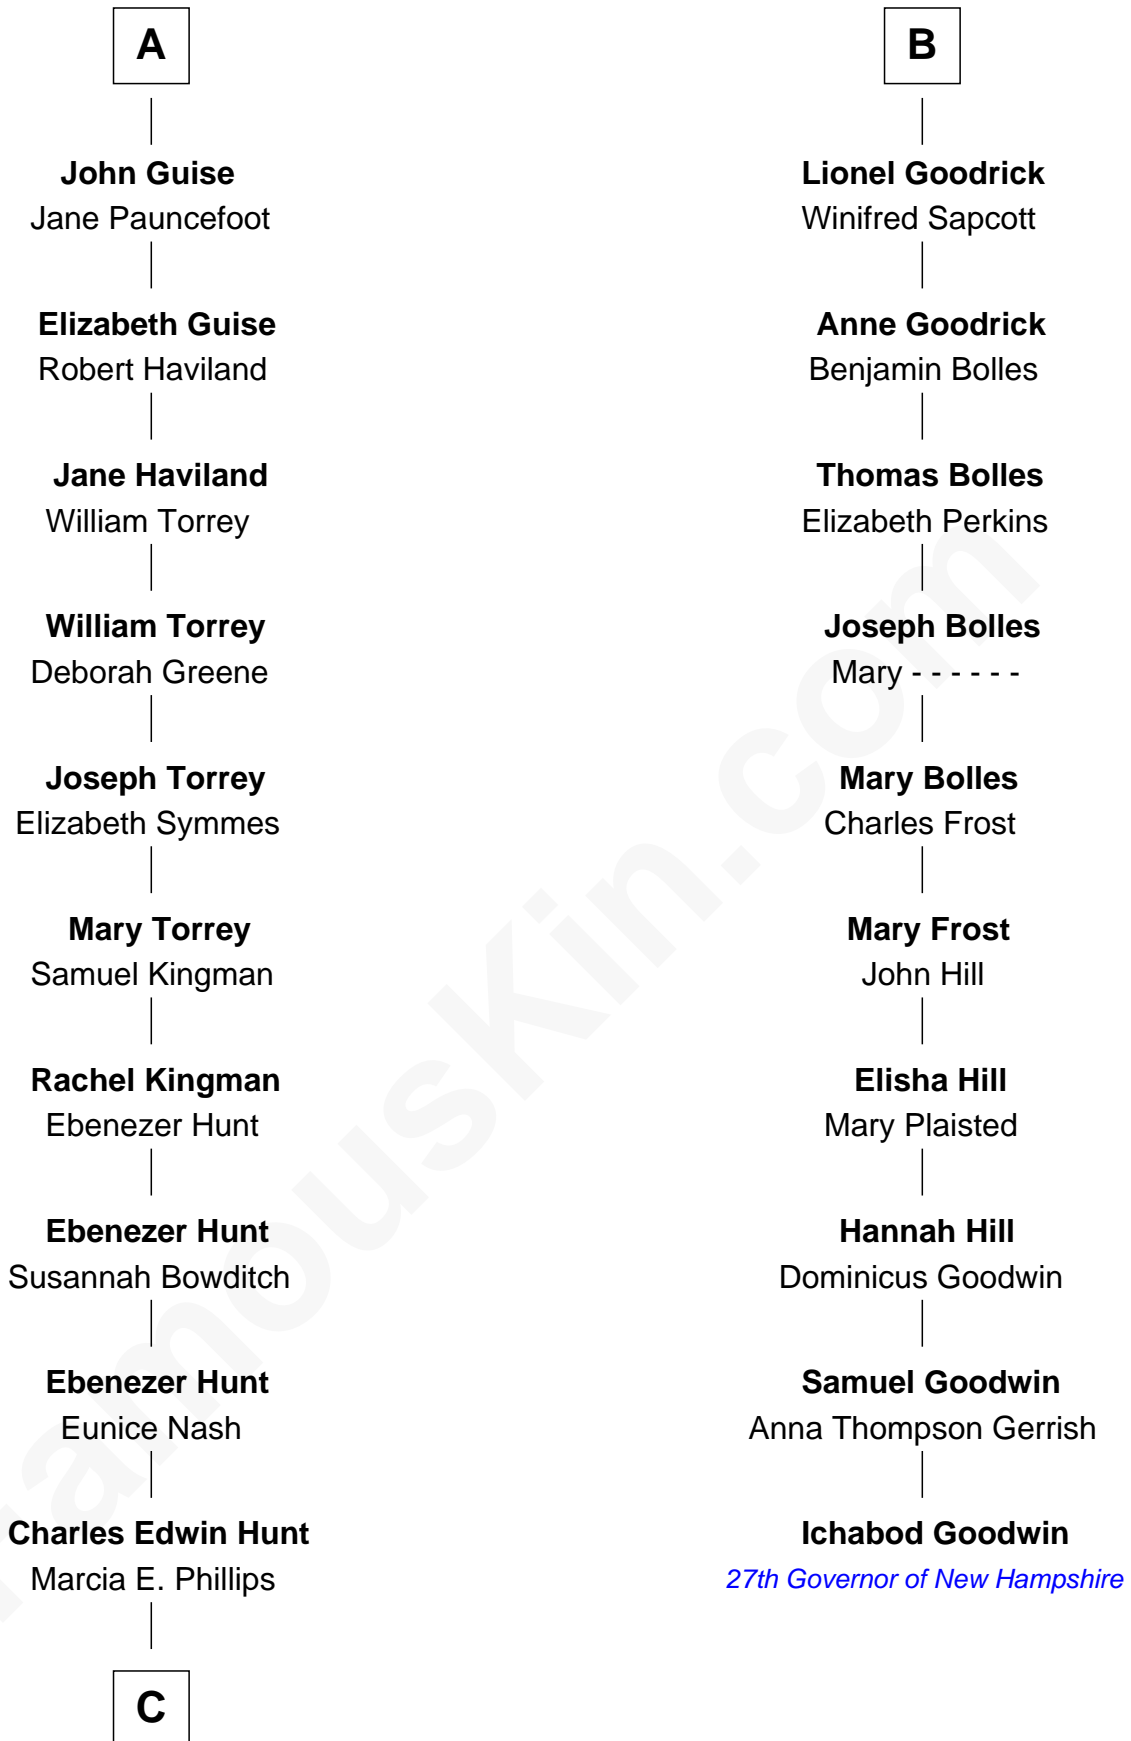

# FamousKin.com Relationship Chart of

**Linda Hunt**

*TV and Movie Actress*

16th cousin 4 times removed of

**Ichabod Goodwin**

*27th Governor of New Hampshire*

**Sir William de Ros**  
Margery de Badlesmere

**Thomas de Ros**  
Beatrice de Stafford

**Margaret de Ros**  
Sir Reynold Grey

**Sir John Grey**  
Constance de Holand

**Sir Edmund Grey**  
Katherine Percy

**Anne Grey**  
Sir John Grey

Probable

**Tacy Grey**  
John Guise

**William Guise**  
Mary Rotsey

**A**

**Maud de Roos**  
John de Welles

**John de Welles**  
Eleanor de Mowbray

**Eudo de Welles**  
Maud de Greystoke

**Sir Lionel de Welles**  
Joan de Waterton

**Margaret de Welles**  
Sir Thomas Dymoke

**Sir Lionel Dymoke**  
Joanna Griffith

**Anne Dymoke**  
John Goodrick

**B**

**C**

—  
**Charles Phillips Hunt**

Ella Maria Read

—  
**Charles Edwin Hunt**

Louise Phipps Davy