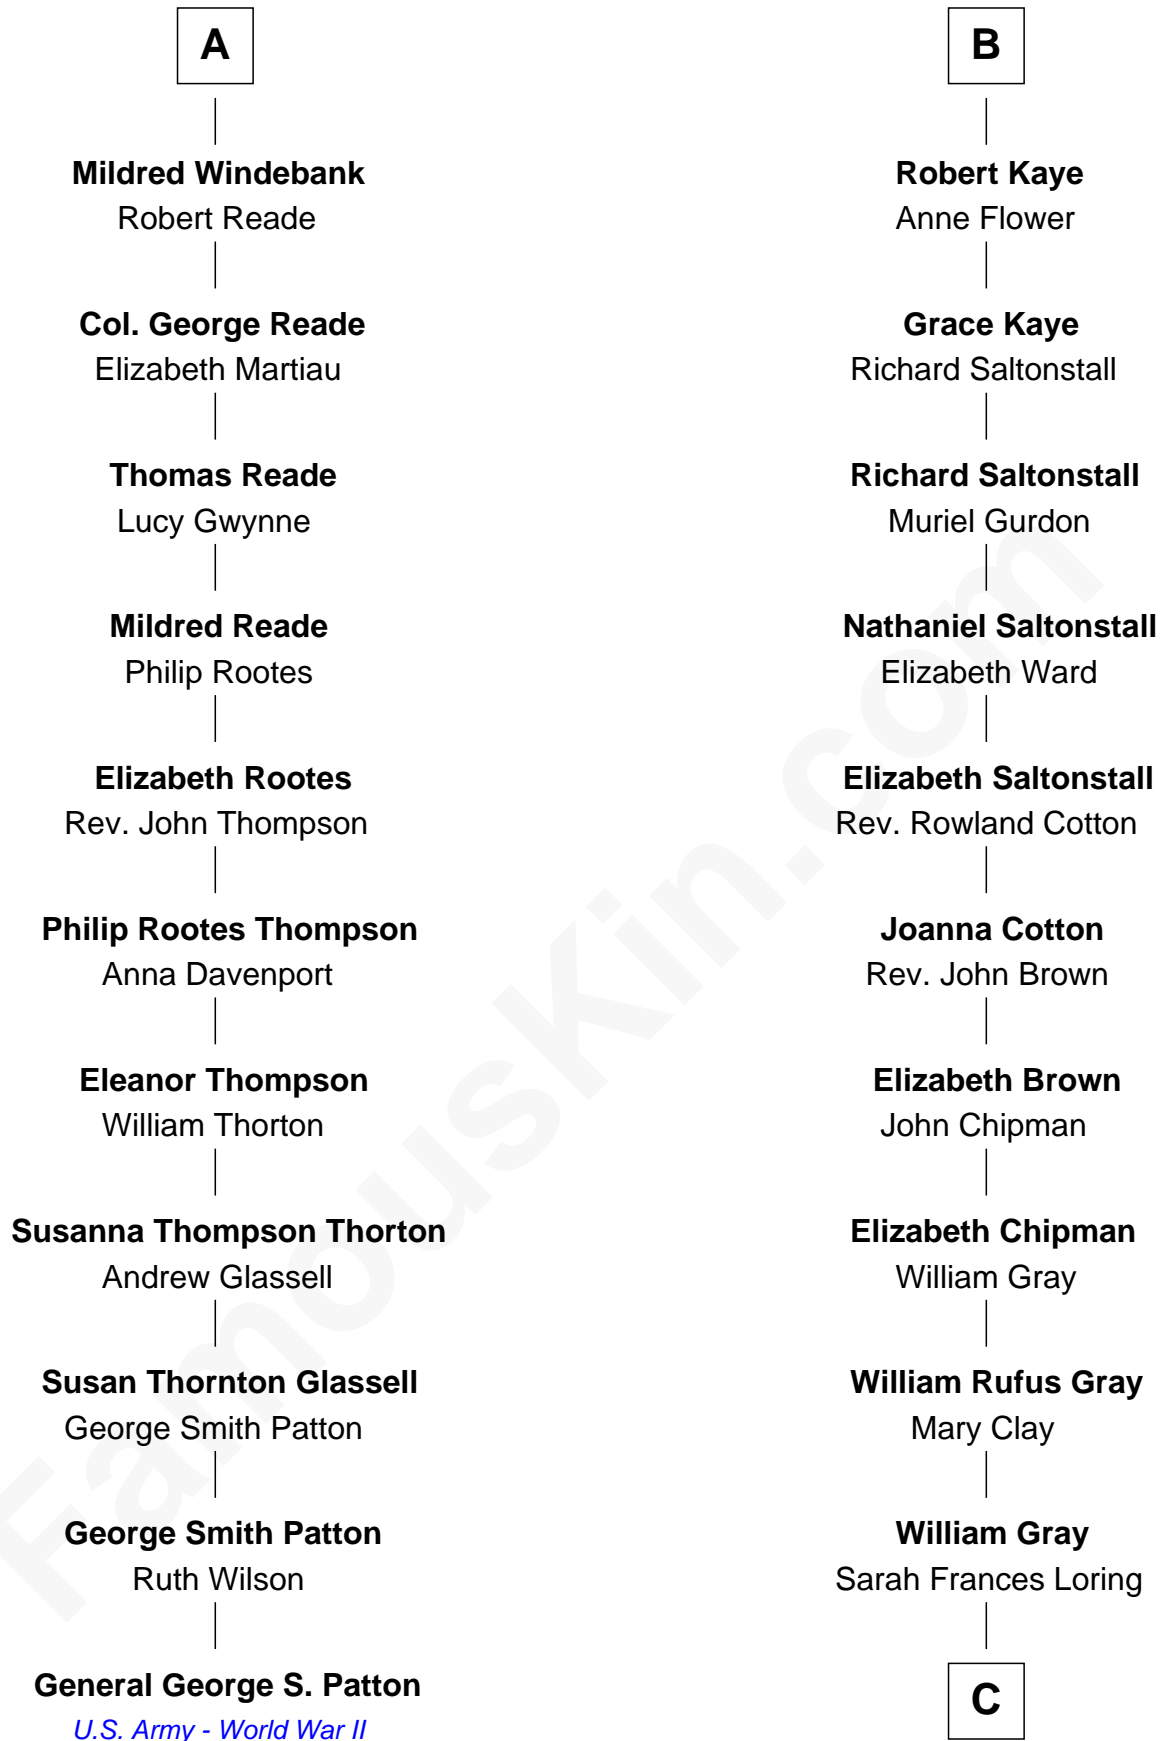

**FamousKin.com**  
**Relationship Chart of**  
**General George S. Patton**  
*U.S. Army - World War II*

17th cousin 3 times removed of

**Story Musgrave**  
*NASA Astronaut*

**Sir Roger de Clifford**  
Maud de Beauchamp

**Katherine de Clifford**  
Sir Ralph de Greystoke

**Maud de Greystoke**  
Eudo de Welles

**Sir Lionel de Welles**  
Joan de Waterton

**Margaret de Welles**  
Sir Thomas Dymoke

**Sir Robert Dymoke**  
Ann Sparrow

**Sir Edward Dymoke**  
Anne Talboys

**Frances Dymoke**  
Sir Thomas Windebank

**A**

**Margaret Clifford**  
Sir John Melton

**Margaret Melton**  
John Markenfield

**John Markenfield**  
Margaret Hopton

**Sir Thomas Markenfield**  
Eleanor Conyers

**Sir Ninian Markenfield**  
Dorothy Gascoigne

**Alice Markenfield**  
Sir Robert Mauleverer

**Dorothy Mauleverer**  
John Kaye

**B**

**C**

Edward Gray

Elizabeth Gray Story

Marguerite Gray