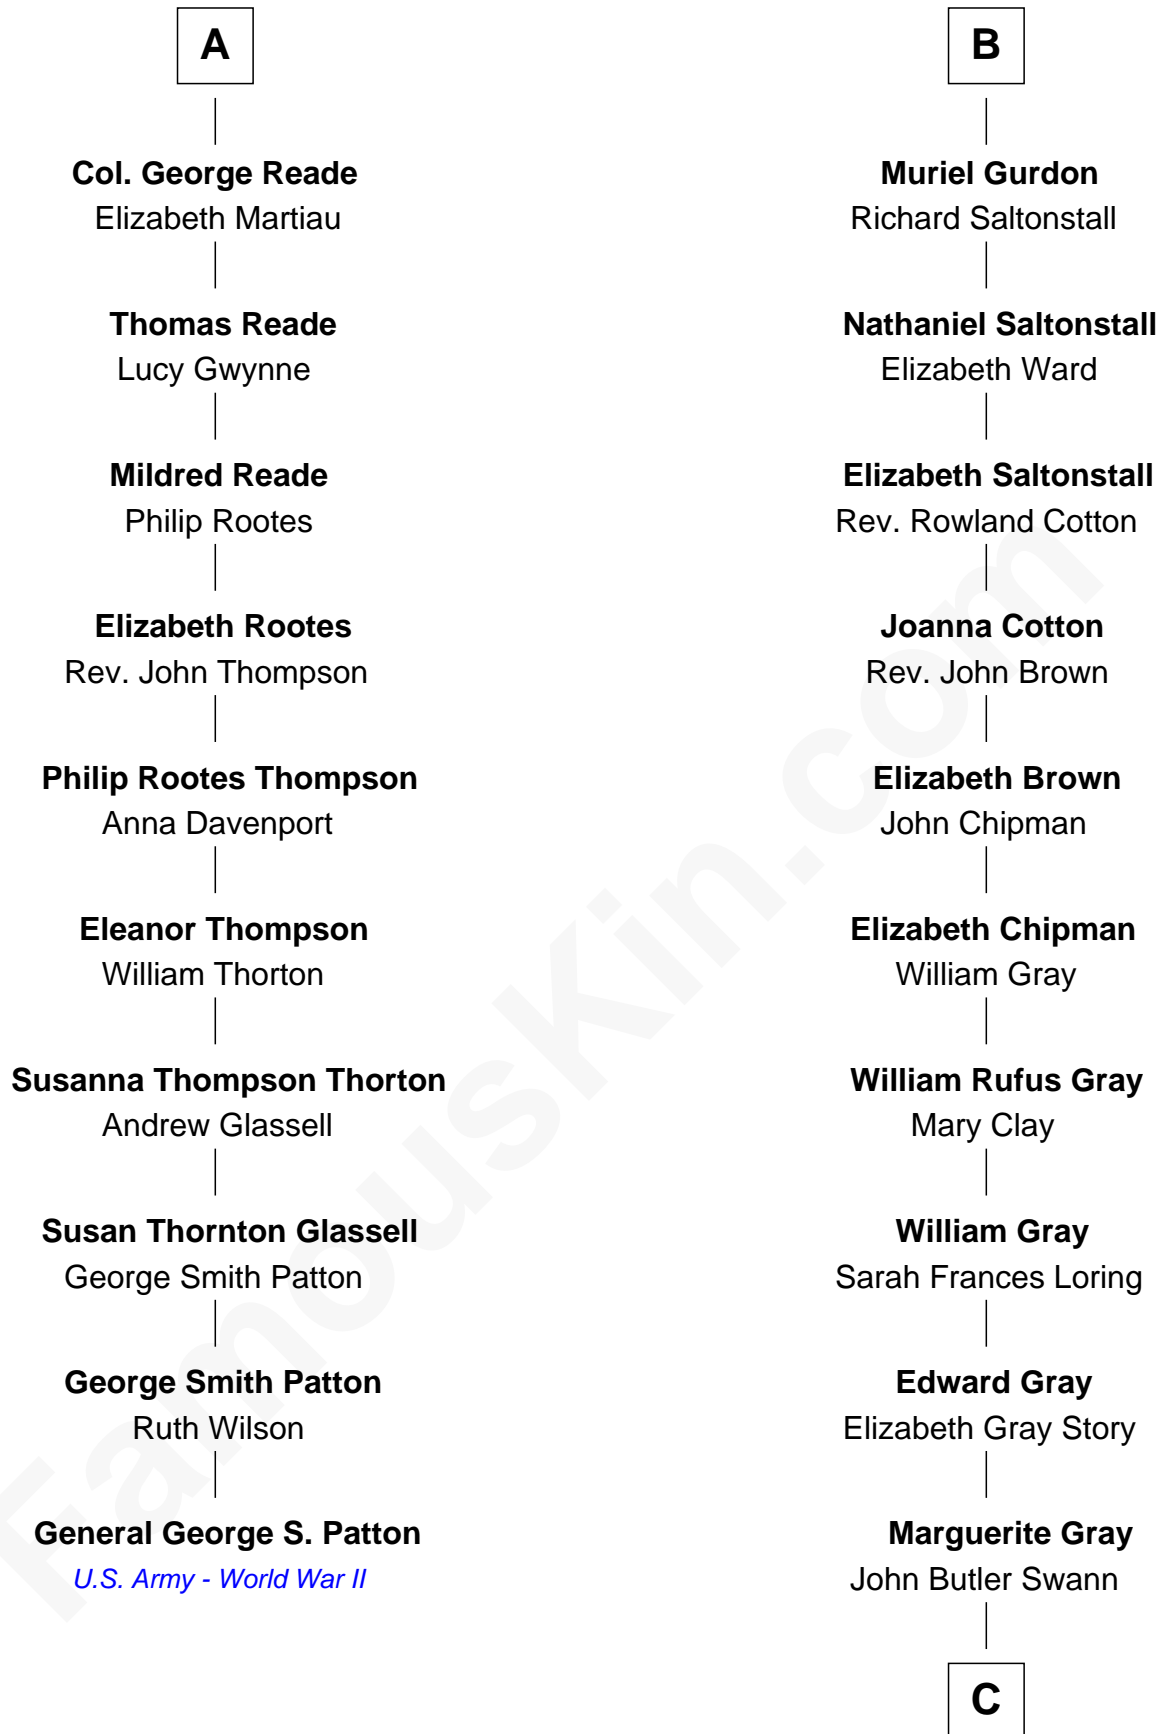

**FamousKin.com**  
**Relationship Chart of**  
**General George S. Patton**  
*U.S. Army - World War II*

16th cousin 2 times removed of

**Story Musgrave**  
*NASA Astronaut*

**Sir Reynold Grey**  
 Margaret de Ros

**Margaret Grey**  
 Sir William Bonville

**Elizabeth Bonville**  
 William Talboys

**Sir Robert Talboys**  
 Elizabeth Heron

**Sir George Talboys**  
 Elizabeth Gascoigne

**Anne Talboys**  
 Sir Edward Dymoke

**Frances Dymoke**  
 Sir Thomas Windebank

**Mildred Windebank**  
 Robert Reade

**A**

**Sir John Grey**  
 Constance de Holand

**Alice Grey**  
 Sir William Knyvet

**Sir Edmund Knyvet**  
 Eleanor Tyrrel

**Edmund Knyvet**  
 Jane Bouchier

**John Knyvet**  
 Agnes Harcourt

**Abigail Knyvet**  
 Martin Sedley

**Muriel Sedley**  
 Brampton Gurdon

**B**

**C**

—  
**Marguerite Swann**

Percy Musgrave

—  
**Story Musgrave**