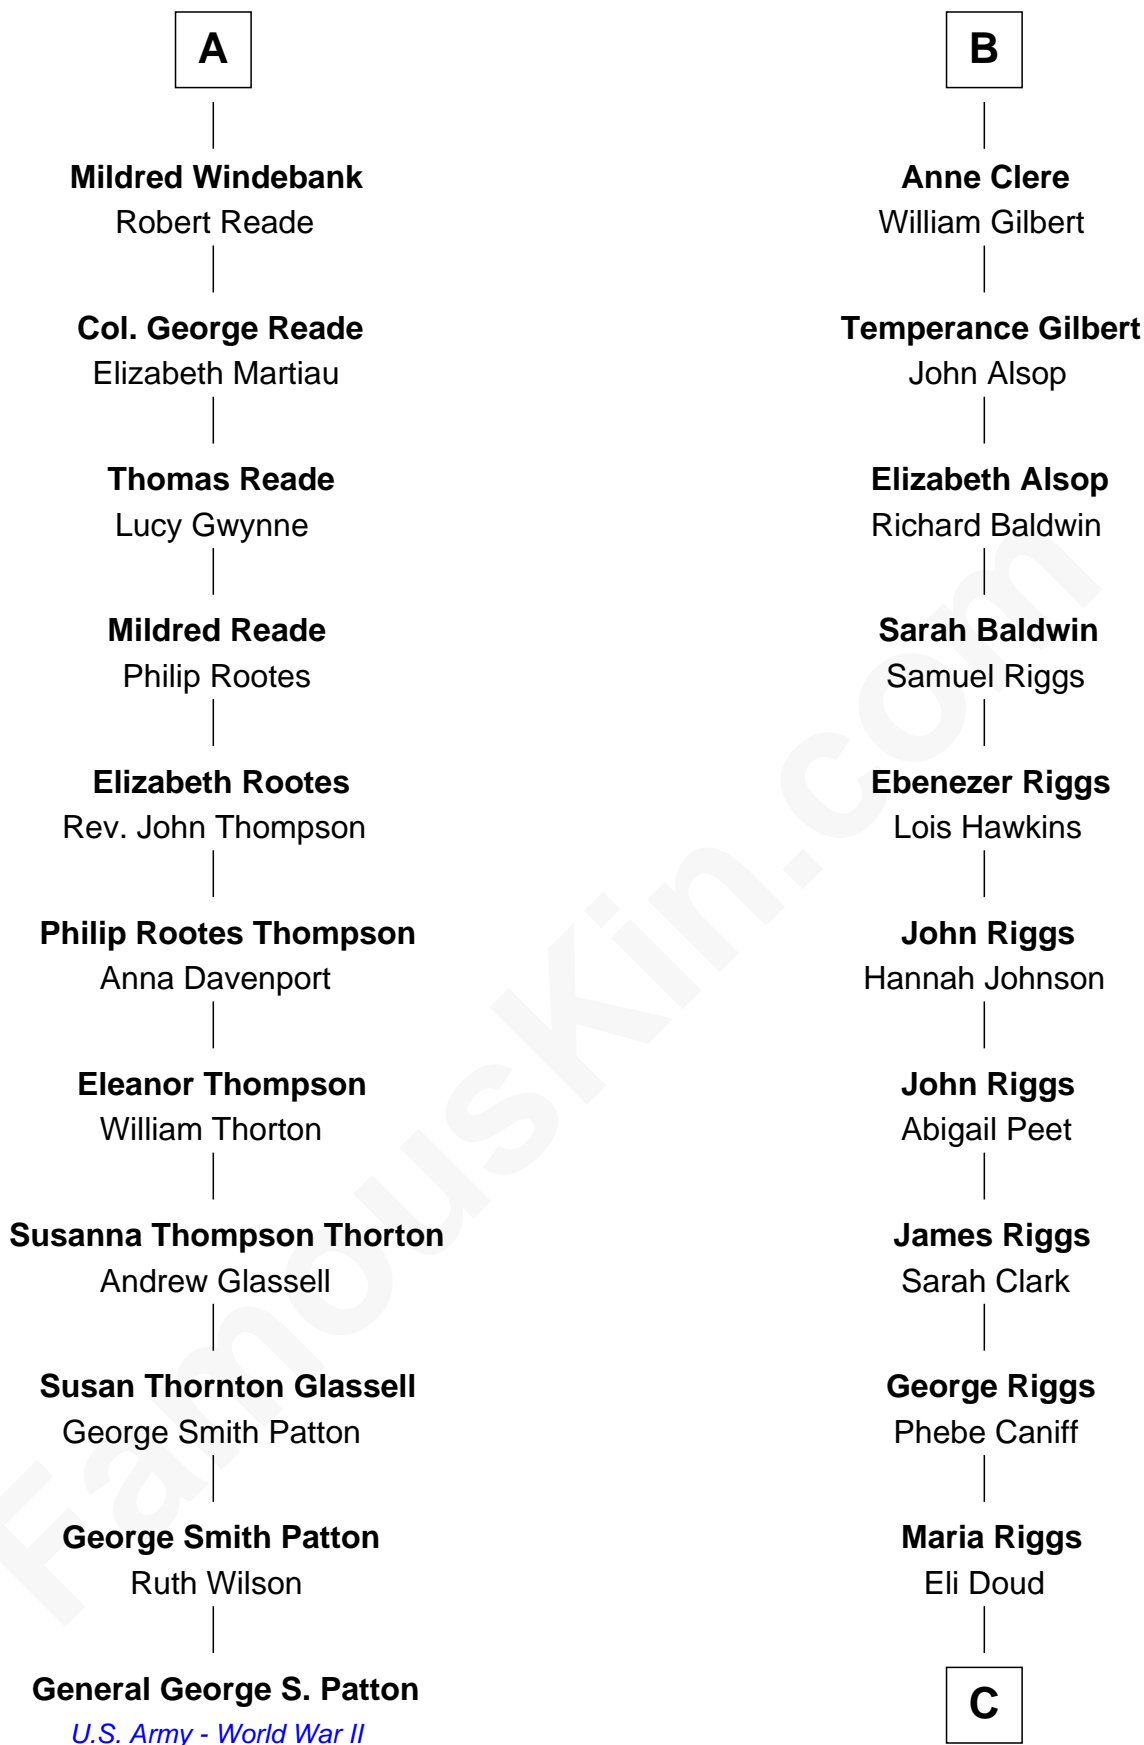

**FamousKin.com**  
**Relationship Chart of**  
**General George S. Patton**  
*U.S. Army - World War II*

17th cousin 2 times removed of

**Mamie (Doud) Eisenhower**  
*First Lady of President Dwight Eisenhower*

**John de Welles**  
 Maud de Roos

**John de Welles**  
 Eleanor de Mowbray

**Eudo de Welles**  
 Maud de Greystoke

**Sir Lionel de Welles**  
 Joan de Waterton

**Margaret de Welles**  
 Sir Thomas Dymoke

**Sir Robert Dymoke**  
 Ann Sparrow

**Sir Edward Dymoke**  
 Anne Talboys

**Frances Dymoke**  
 Sir Thomas Windebank

**A**

**Anne de Welles**  
 James Butler

**James Butler**  
 Joan Beauchamp

**Sir Thomas Butler**  
 Anne Hankeford

**Margaret Butler**  
 Sir William Boleyn

**Alice Boleyn**  
 Sir Robert Clere

**Sir John Clere**  
 Anne Tyrrell

**Sir Edmund Clere**  
 Frances Fulmerston

**B**

C

**Royal Houghton Doud**

Mary Cornelia Sheldon