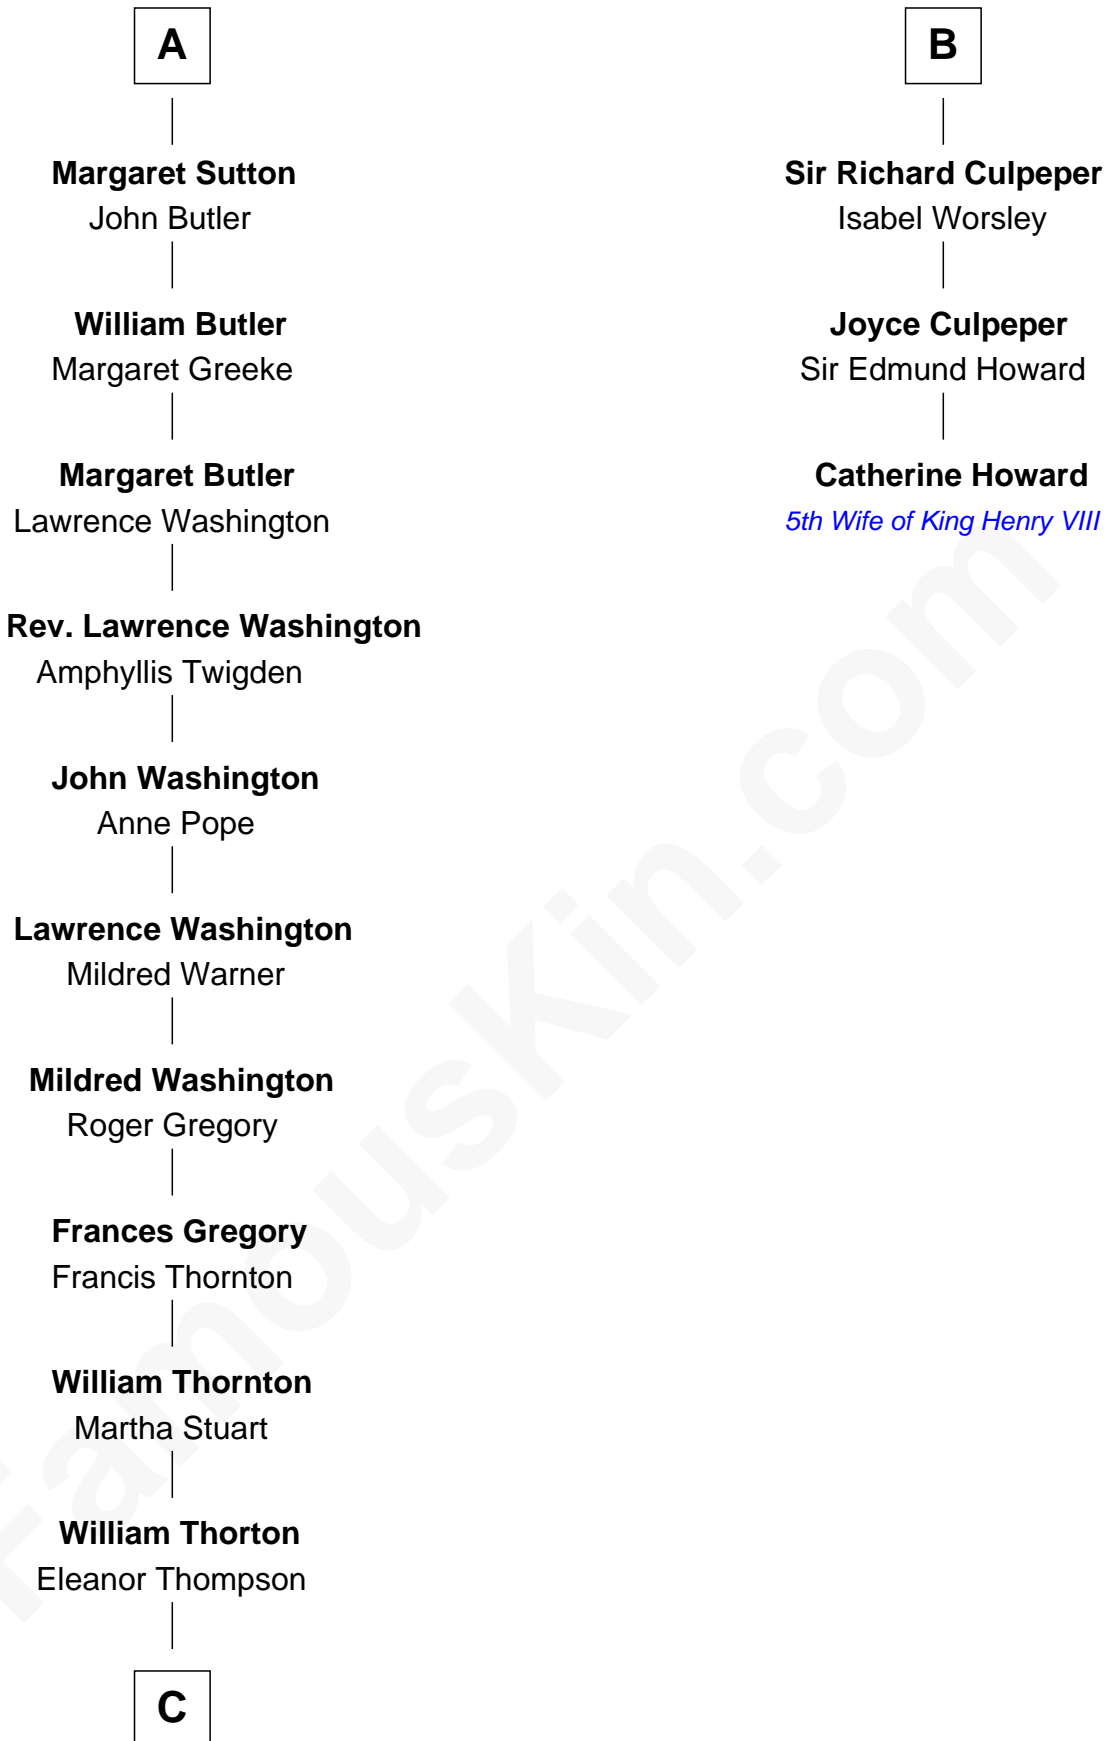

**FamousKin.com**  
**Relationship Chart of**  
**General George S. Patton**

*U.S. Army - World War II*

9th cousin 11 times removed of

**Catherine Howard**

*5th Wife of King Henry VIII*

**Sir William de Ferrers**

Margaret de Quincy

**Joan de Ferrers**  
 Sir Thomas de Berkeley

**Sir Maurice de Berkeley**  
 Eve la Zouche

**Thomas de Berkeley**  
 Katherine de Clyvedon

**Sir John Berkeley**  
 Elizabeth Betteshorne

**Henry de Ferrers**  
 Isabel de Verdun

**Sir William de Ferrers**  
 Margaret de Ufford

**Sir Henry de Ferrers**  
 Joan de Poynings

**Sir William Ferrers**  
 Philippa Clifford

**Elizabeth Ferrers**  
 Sir William Culpeper

**B**

**C**

—  
**Susanna Thompson Thorton**

Andrew Glassell

—  
**Susan Thornton Glassell**

George Smith Patton

—  
**George Smith Patton**

Ruth Wilson