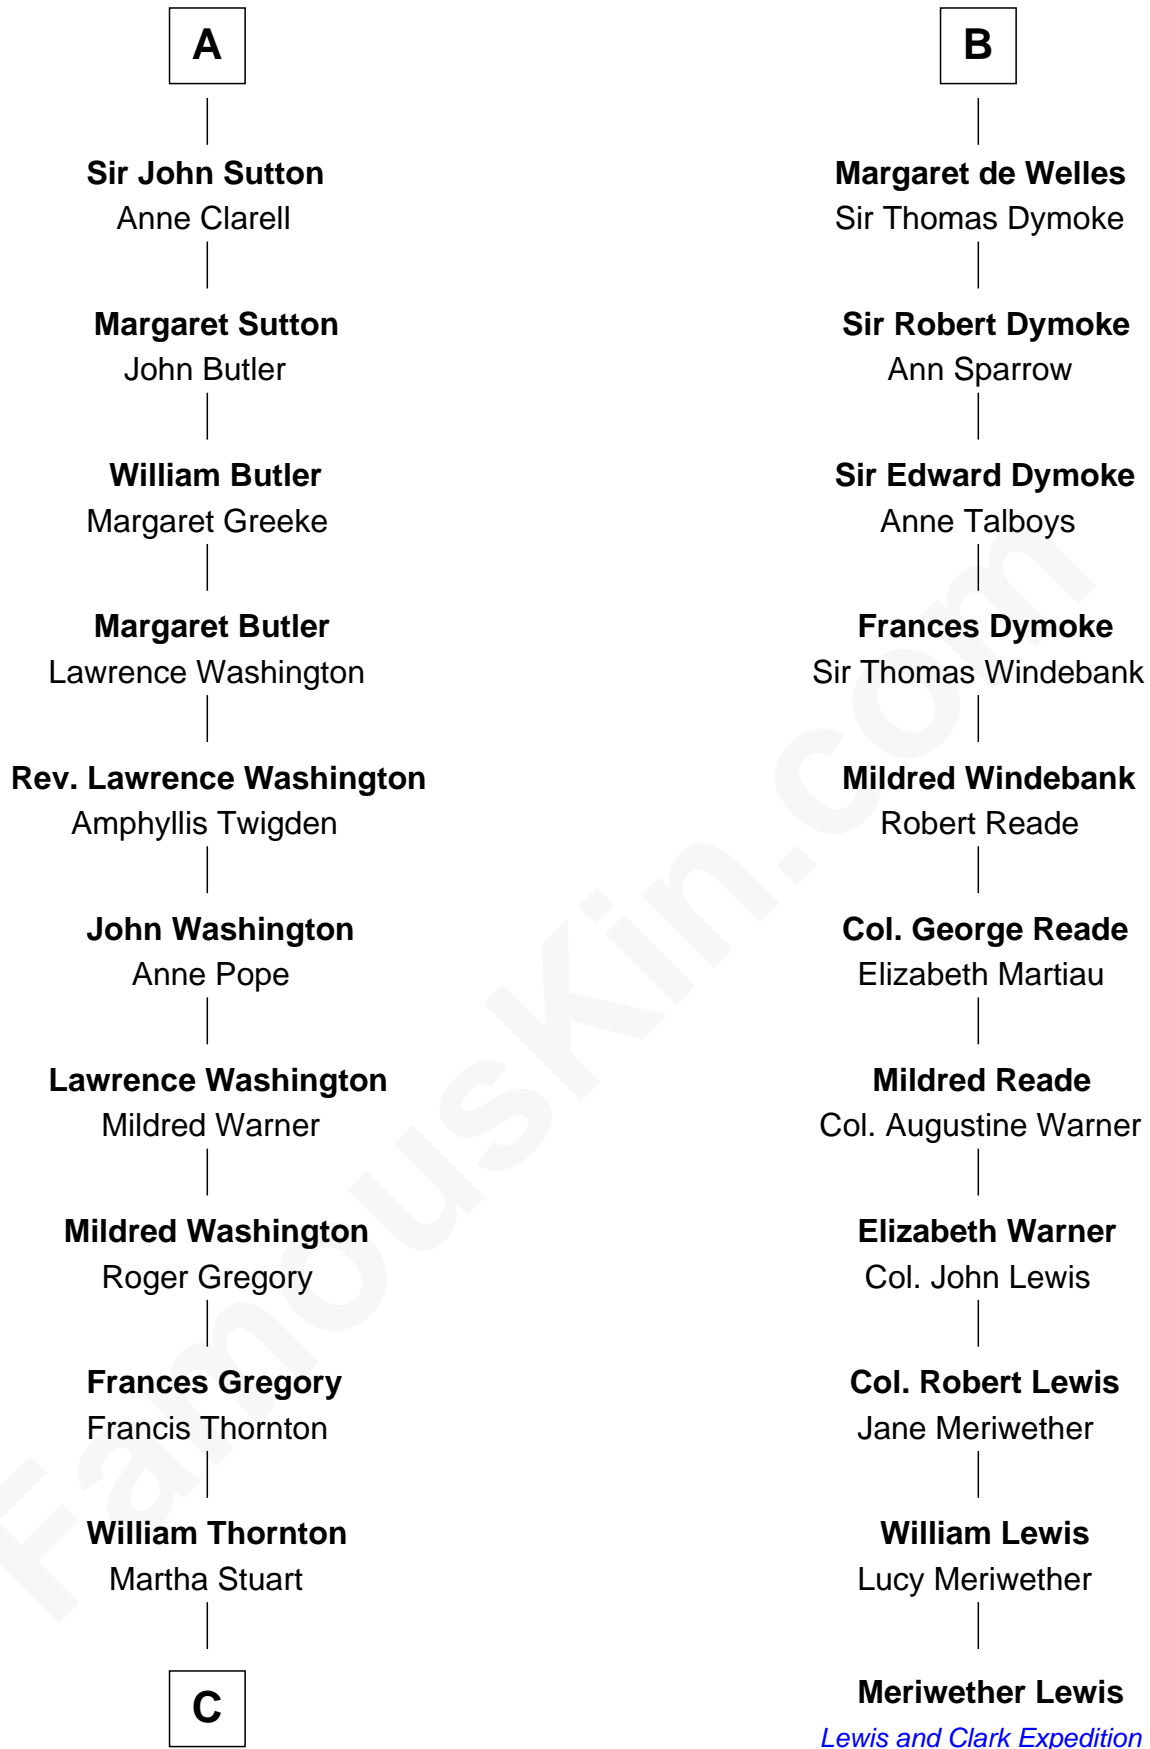

**FamousKin.com**  
**Relationship Chart of**  
**General George S. Patton**

*U.S. Army - World War II*

17th cousin 4 times removed of

**Meriwether Lewis**

*Lewis and Clark Expedition*

**Philip III, King of France**

Maria of Brabant

**Margaret of France**  
Edward I, King of England

**Edmund of Woodstock**  
Margaret Wake

**Joan Plantagenet**  
Thomas Holand

**Sir Thomas de Holand**  
Alice Fitzalan

**Eleanor Holand**  
Edward Cherleton

**Joyce Cherleton**  
Sir John Tiptoft

**Joyce Tiptoft**  
Sir Edmund Sutton

**A**

**Margaret of France**  
Edward I, King of England

**Thomas of Brotherton**  
Alice de Hales

**Margaret Plantagenet**  
John de Segrave

**Elizabeth de Segrave**  
John de Mowbray

**Eleanor de Mowbray**  
John de Welles

**Eudo de Welles**  
Maud de Greystoke

**Sir Lionel de Welles**  
Joan de Waterton

**B**

FamousKin.com