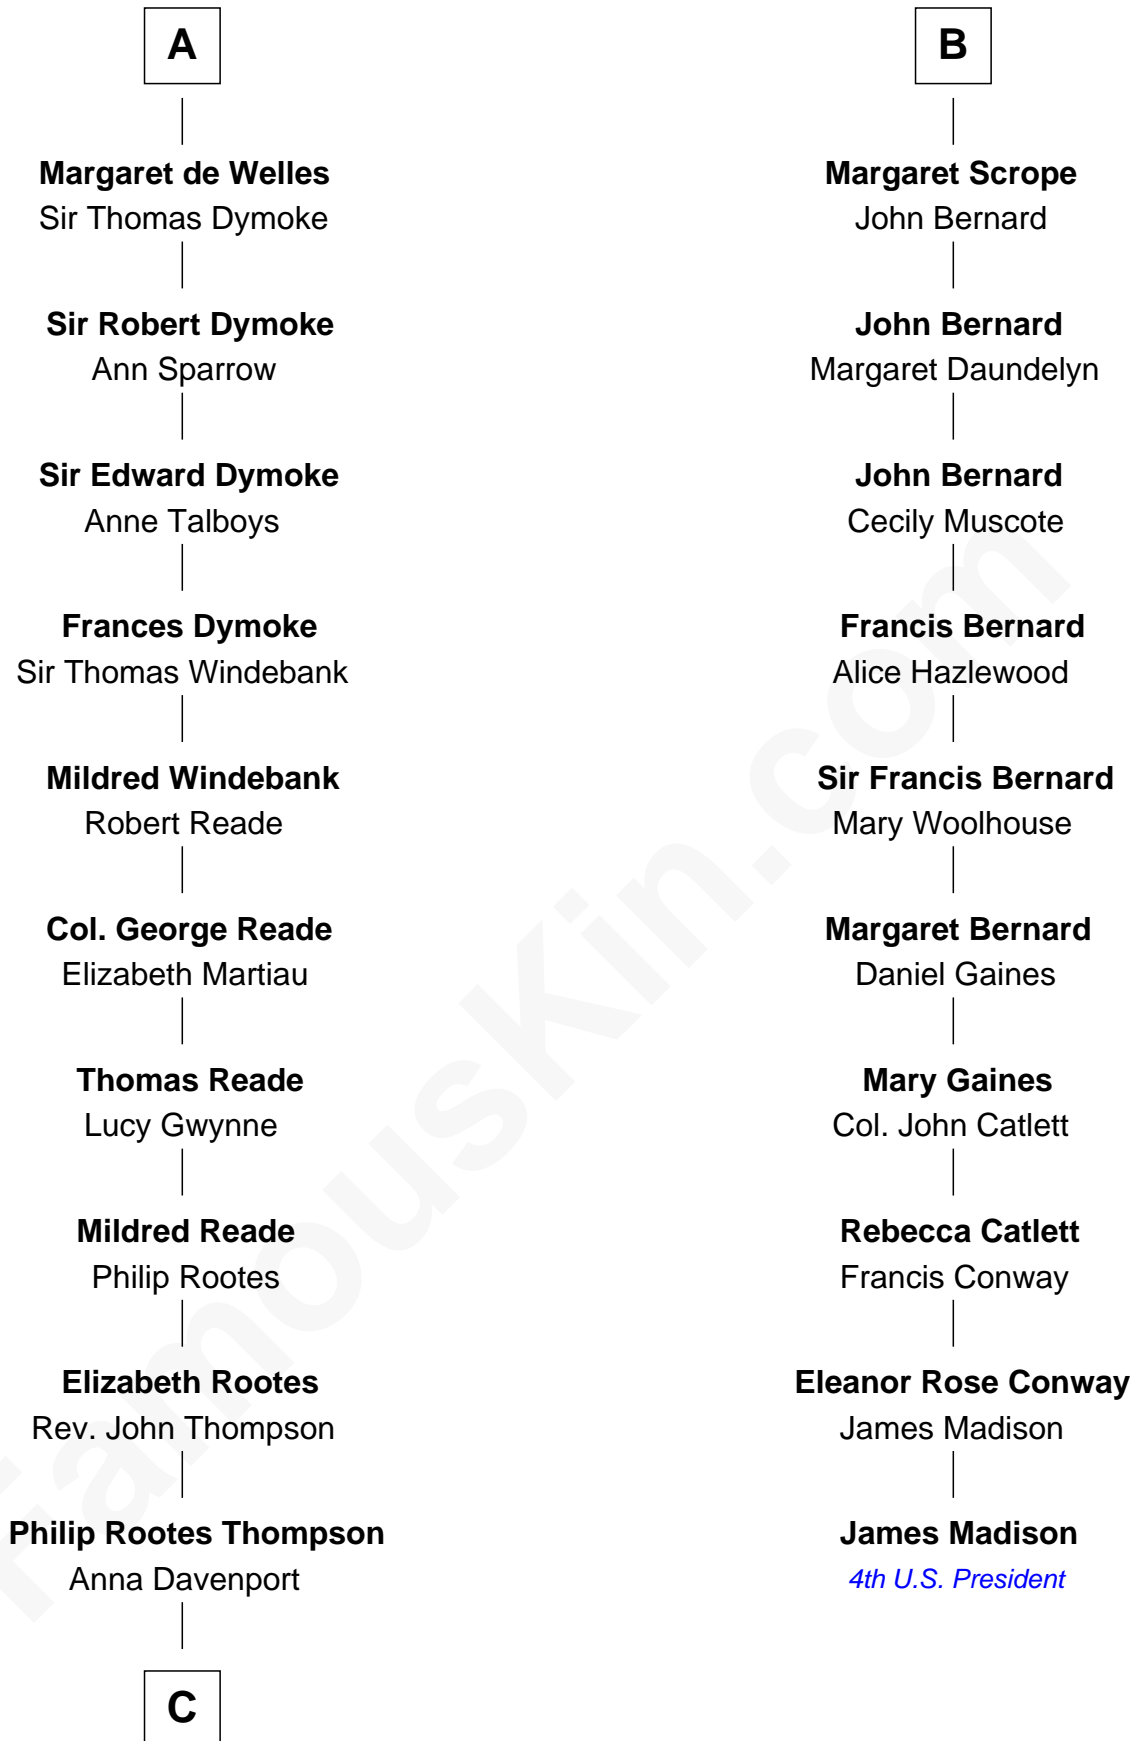

**FamousKin.com**  
**Relationship Chart of**  
**General George S. Patton**  
*U.S. Army - World War II*

16th cousin 5 times removed of

**James Madison**  
*4th U.S. President*

**Sir William de Fiennes**  
 Blanche de Brienne

**Margaret de Fiennes**  
 Sir Edmund Mortimer

**Iseult de Mortimer**  
 Sir Hugh I de Audley

**Alice de Audley**  
 Sir Ralph de Greystoke

**Sir William de Greystoke**  
 Joan FitzHenry

**Sir Ralph de Greystoke**  
 Katherine de Clifford

**Maud de Greystoke**  
 Eudo de Welles

**Sir Lionel de Welles**  
 Joan de Waterton

**A**

**Margaret de Fiennes**  
 Sir Edmund Mortimer

**Iseult de Mortimer**  
 Sir Hugh I de Audley

**Alice de Audley**  
 Sir Ralph de Neville

**Sir John de Neville**  
 Maude de Percy

**Sir Ralph Neville**  
 Margaret de Stafford

**Margaret de Neville**  
 Sir Richard Scrope

**Sir Henry le Scrope**  
 Elizabeth le Scrope

**B**

FamousKin.com