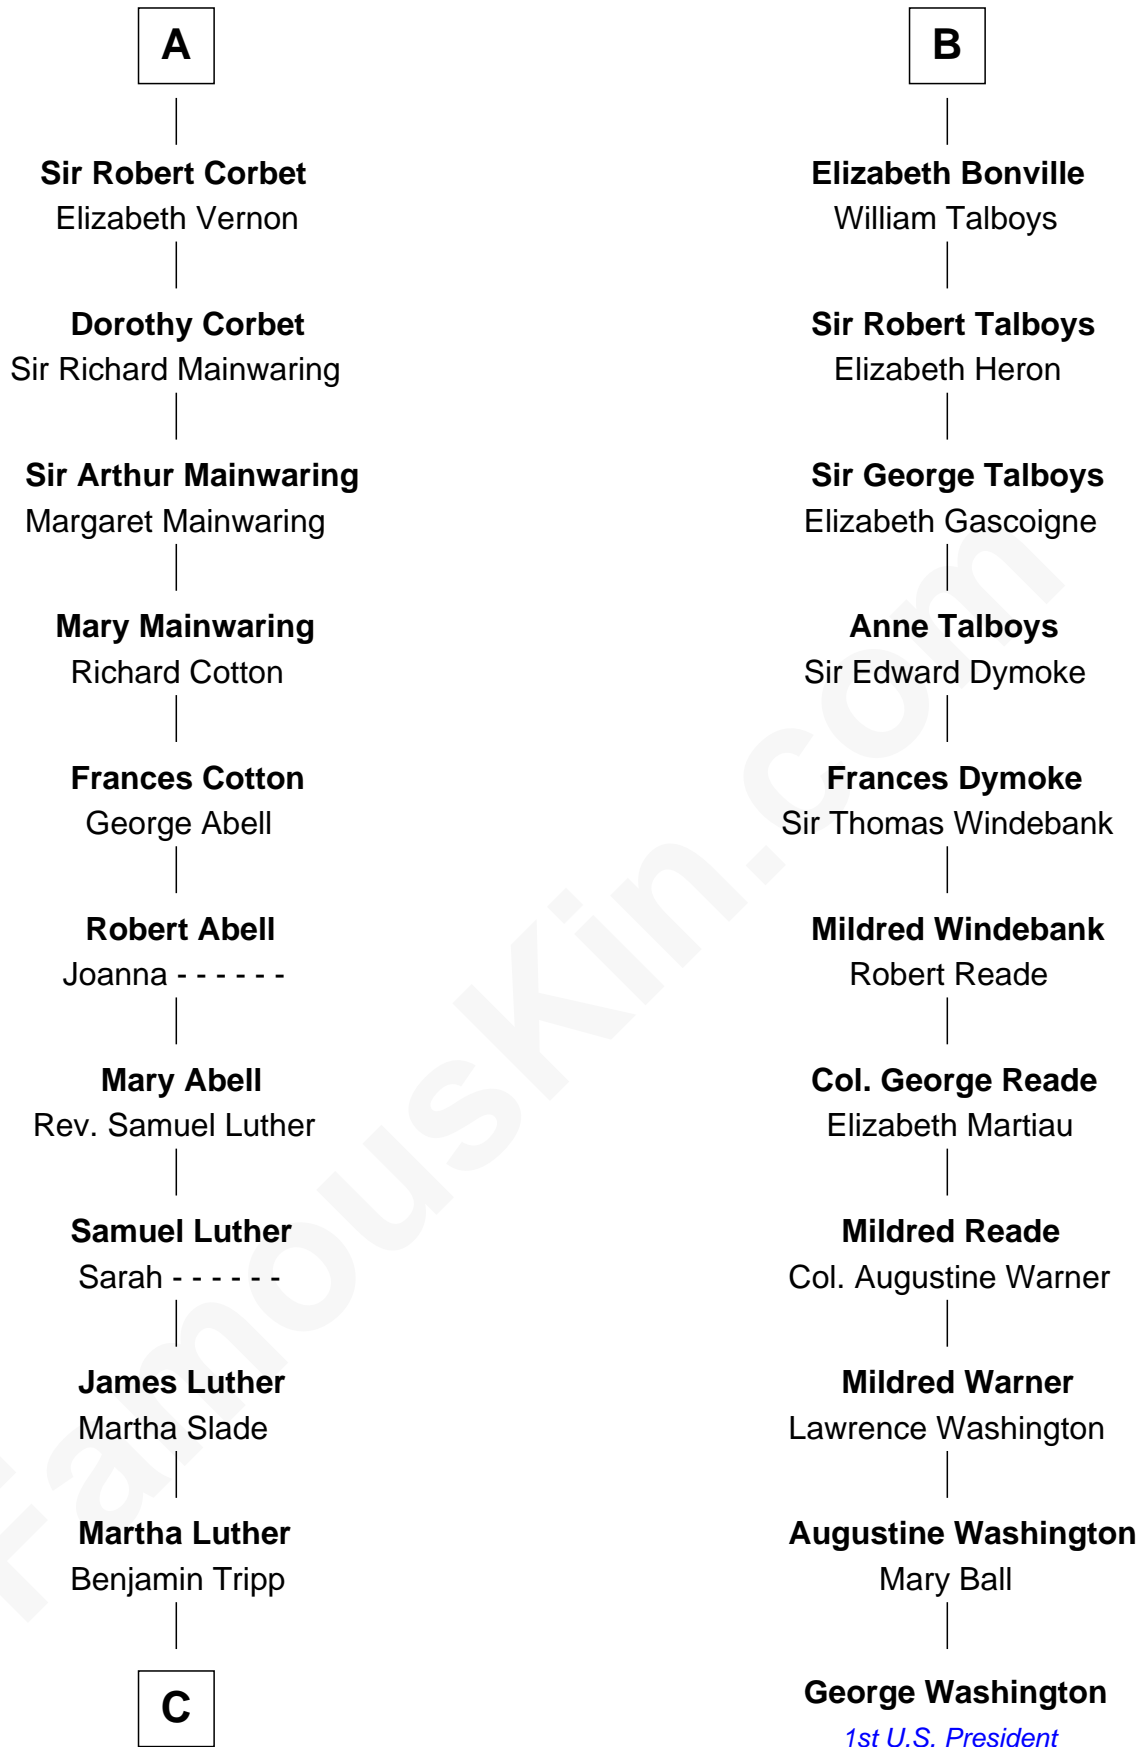

# FamousKin.com Relationship Chart of

**Lizzie Borden**

*Accused Murderess*

17th cousin 4 times removed of

**George Washington**

*1st U.S. President*

**Nichole d'Aubenev**  
Sir Roger de Somery

**Maud de Somery**  
Sir Henry de Erdington

**Sir Henry de Erdington**  
Joan de Wolvey

**Sir Giles de Erdington**  
Elizabeth de Tolthorpe

**Margaret de Erdington**  
Sir Roger Corbet

**Sir Robert Corbet**  
Margaret - - - - -

**Sir Roger Corbet**  
Elizabeth Hopton

**Sir Richard Corbet**  
Elizabeth Devereux

**A**

**Margaret de Somery**  
Ralph Basset

**Ralph Basset**  
Hawise - - - - -

**Margaret Basset**  
Edmund de Stafford

**Ralph de Stafford**  
Margaret de Audley

**Beatrice de Stafford**  
Thomas de Ros

**Margaret de Ros**  
Sir Reynold Grey

**Margaret Grey**  
Sir William Bonville

**B**

**C**

—  
**Susanna Tripp**

John Vinnicum

—  
**Sarah L. Vinnicum**