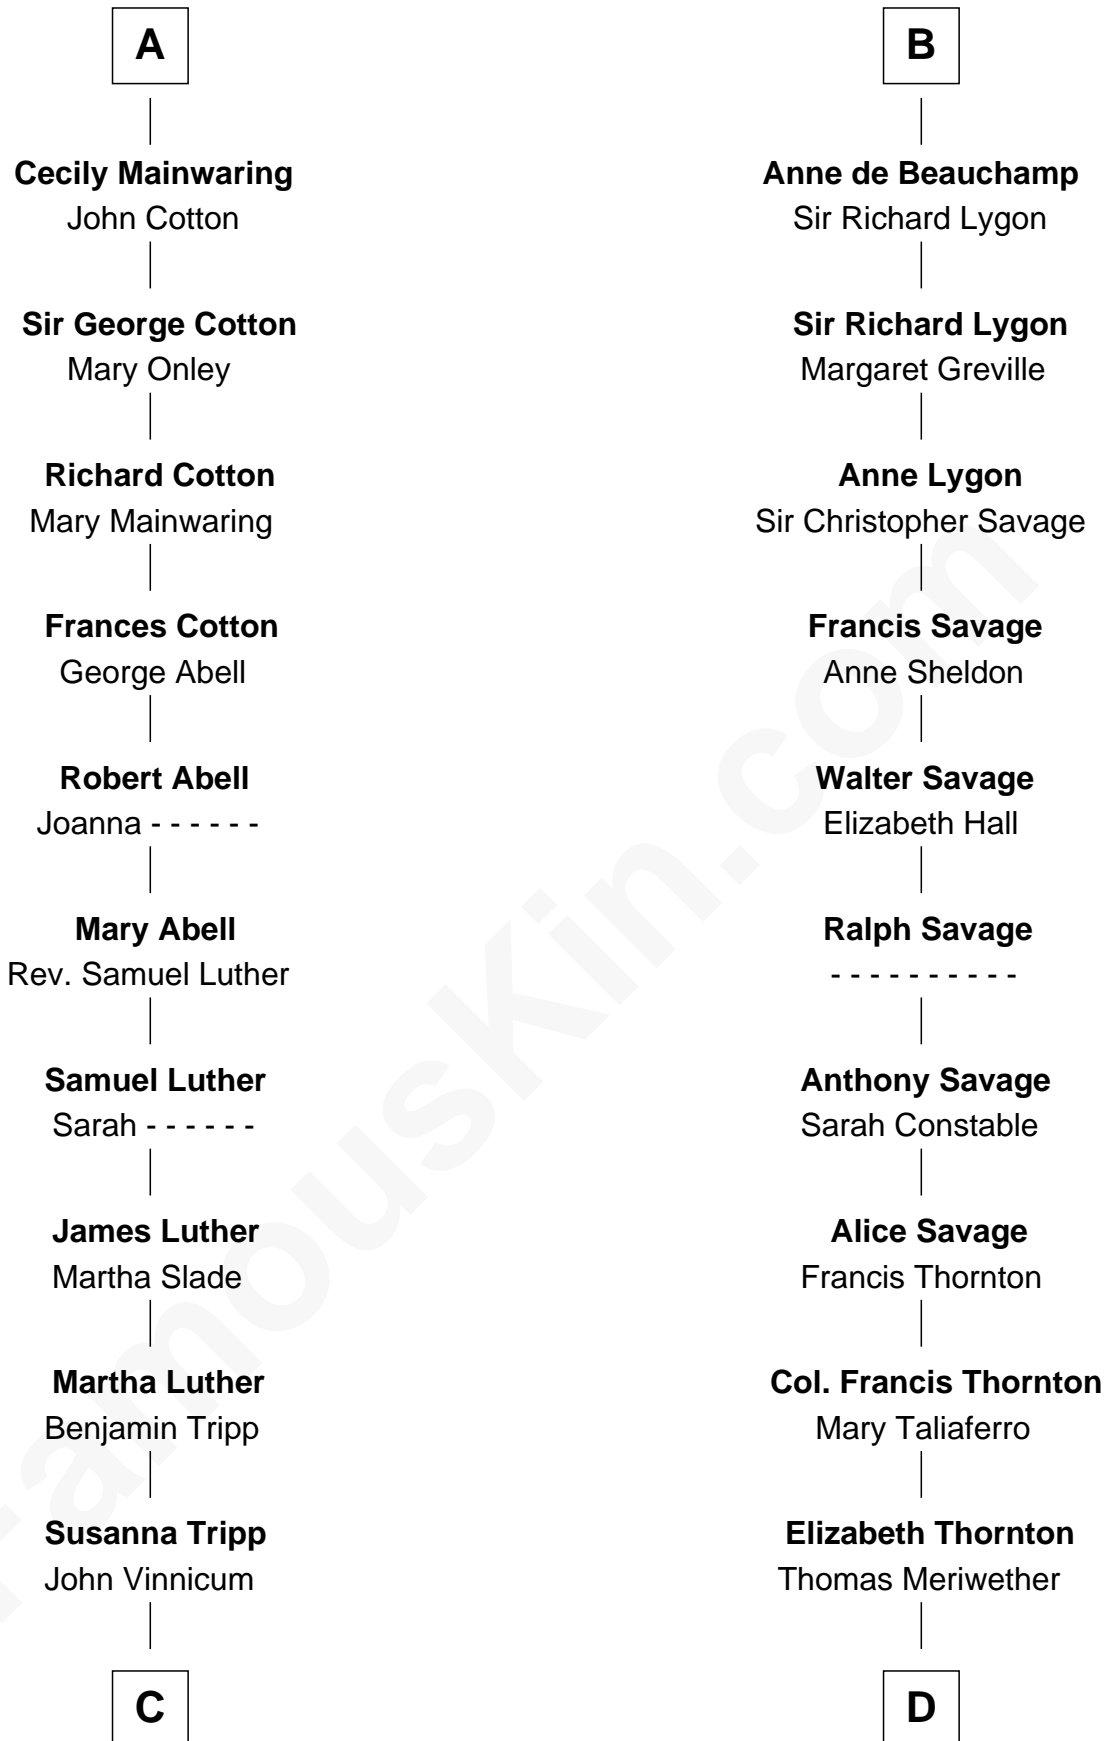

# FamousKin.com Relationship Chart of

**Lizzie Borden**

*Accused Murderess*

18th cousin 2 times removed of

**Meriwether Lewis**

*Lewis and Clark Expedition*

**Sir Hugh le Despencer**

Isabella de Beauchamp

**Sir Philip le Despencer**

Margaret de Goushill

**Sir Philip le Despencer**

Joan de Cobham

**Sir Philip le Despencer**

Elizabeth - - - - -

**Alice le Despenser**

Sir John Sutton

Eleanor de Clare

**Sir Edward le Despencer**

Anne de Ferrers

**Edward Despencer**

Elizabeth Burghersh

**Margaret Despencer**

Robert de Ferrers

**Sir Edmund Ferrers**

Ellen Roche

**Margaret Ferrers**

John de Beauchamp

**Sir Richard de Beauchamp**

Elizabeth Stafford

**B**

FamousKin.com