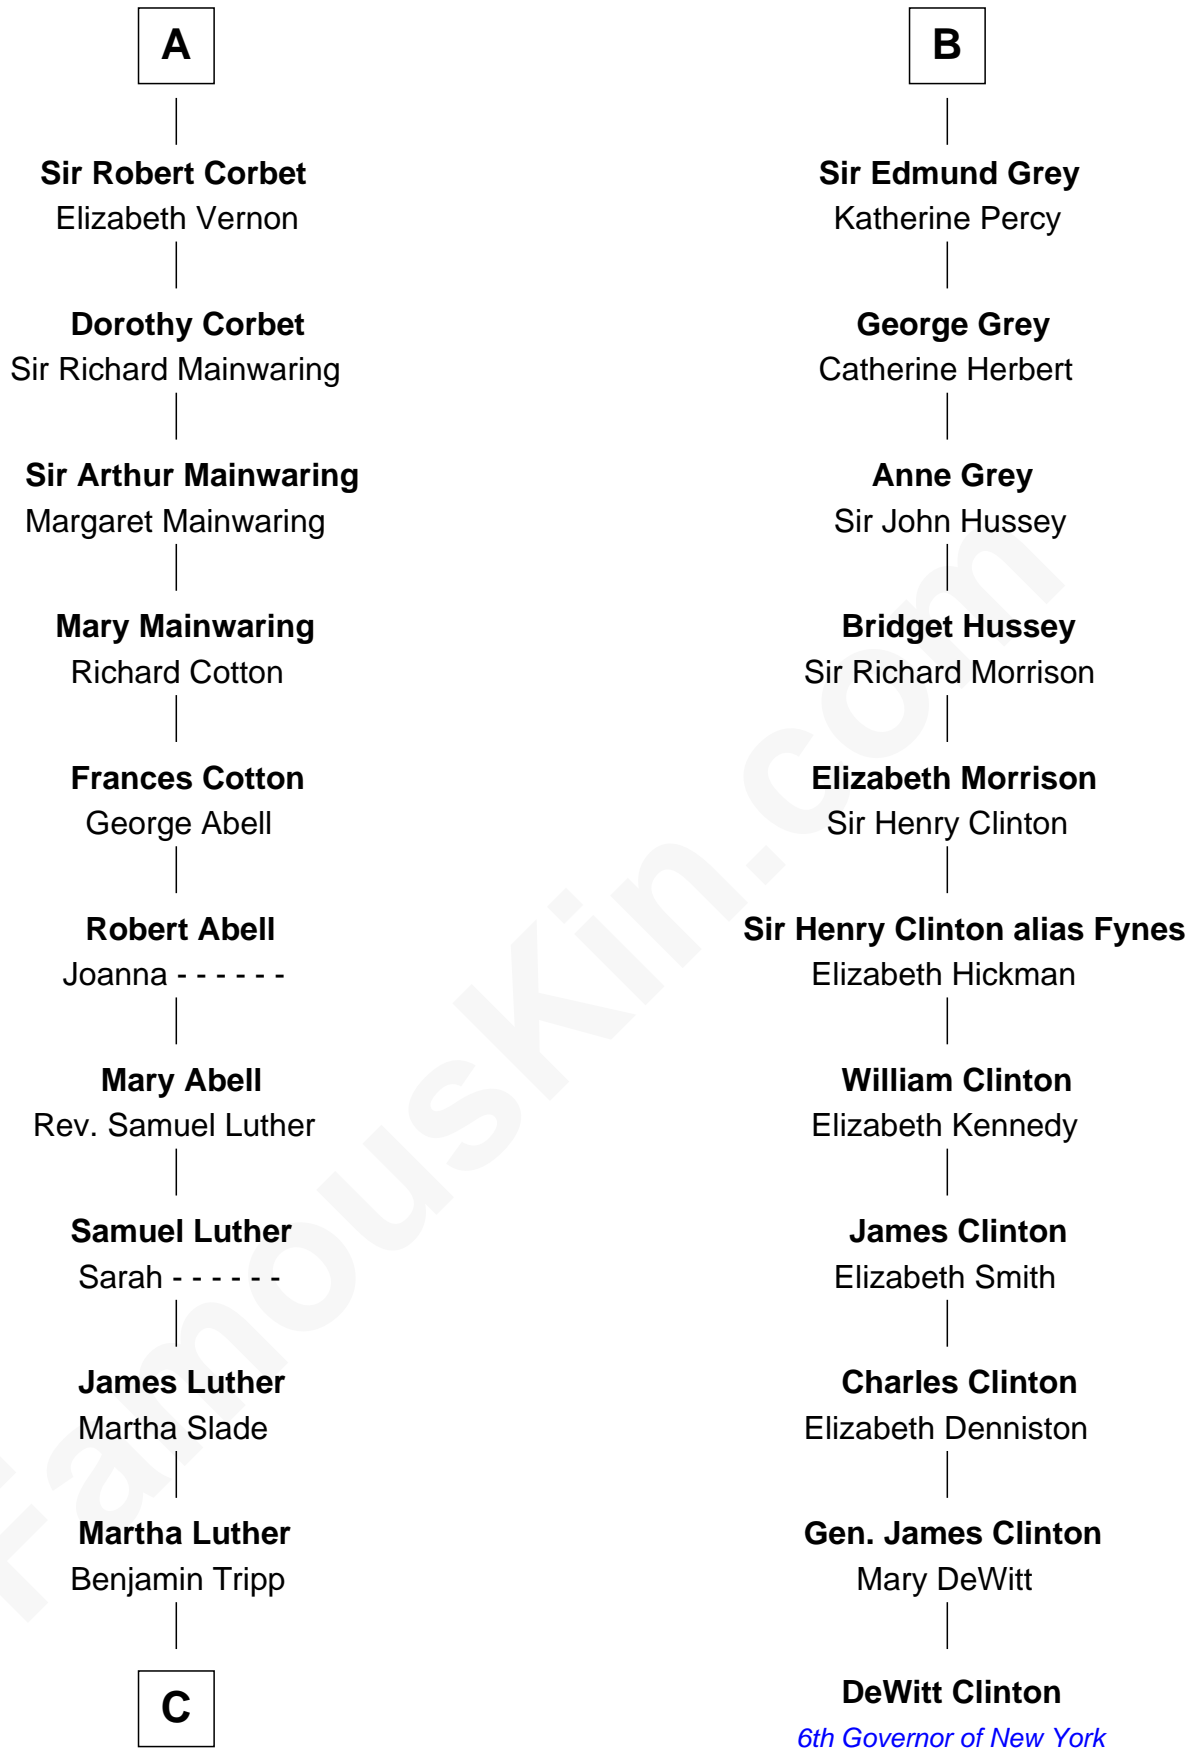

# FamousKin.com Relationship Chart of

**Lizzie Borden**

*Accused Murderess*

17th cousin 4 times removed of

**DeWitt Clinton**

*6th Governor of New York*

**Nichole d'Aubenev**  
Sir Roger de Somery

**Maud de Somery**  
Sir Henry de Erdington

**Sir Henry de Erdington**  
Joan de Wolvey

**Sir Giles de Erdington**  
Elizabeth de Tolthorpe

**Margaret de Erdington**  
Sir Roger Corbet

**Sir Robert Corbet**  
Margaret - - - - -

**Sir Roger Corbet**  
Elizabeth Hopton

**Sir Richard Corbet**  
Elizabeth Devereux

**A**

**Margaret de Somery**  
Ralph Basset

**Ralph Basset**  
Hawise - - - - -

**Margaret Basset**  
Edmund de Stafford

**Ralph de Stafford**  
Margaret de Audley

**Beatrice de Stafford**  
Thomas de Ros

**Margaret de Ros**  
Sir Reynold Grey

**Sir John Grey**  
Constance de Holand

**B**

**C**

—  
**Susanna Tripp**

John Vinnicum

—  
**Sarah L. Vinnicum**