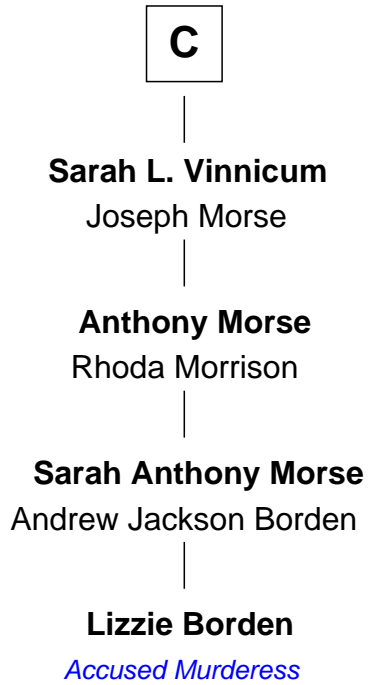

# FamousKin.com Relationship Chart of

**Lizzie Borden**

*Accused Murderess*

16th cousin 4 times removed of

**Francis Lightfoot Lee**

*Signer of the Declaration of Independence*

**William de Braiose**

Eva Marshal

**Eve de Braiose**  
Sir William de Cantilupe

**Milicent de Cantilupe**  
Eudo la Zouche

**Eve la Zouche**  
Sir Maurice de Berkeley

**Thomas de Berkeley**  
Katherine de Clyvedon

**Sir John Berkeley**  
Elizabeth Betteshorne

**Elizabeth Berkeley**  
Sir John Sutton

**Jane Sutton**  
Thomas Mainwaring

**A**

**Eleanor de Braiose**  
Sir Humphrey de Bohun

**Humphrey de Bohun**  
Maud de Fiennes

**Humphrey de Bohun**  
Elizabeth Plantagenet

**Sir William de Bohun**  
Elizabeth de Badlesmere

**Elizabeth de Bohun**  
Sir Richard Fitzalan

**Elizabeth Fitzalan**  
Sir Robert Goushill

**Joan Goushill**  
Sir Thomas Stanley

**B**

FamousKin.com