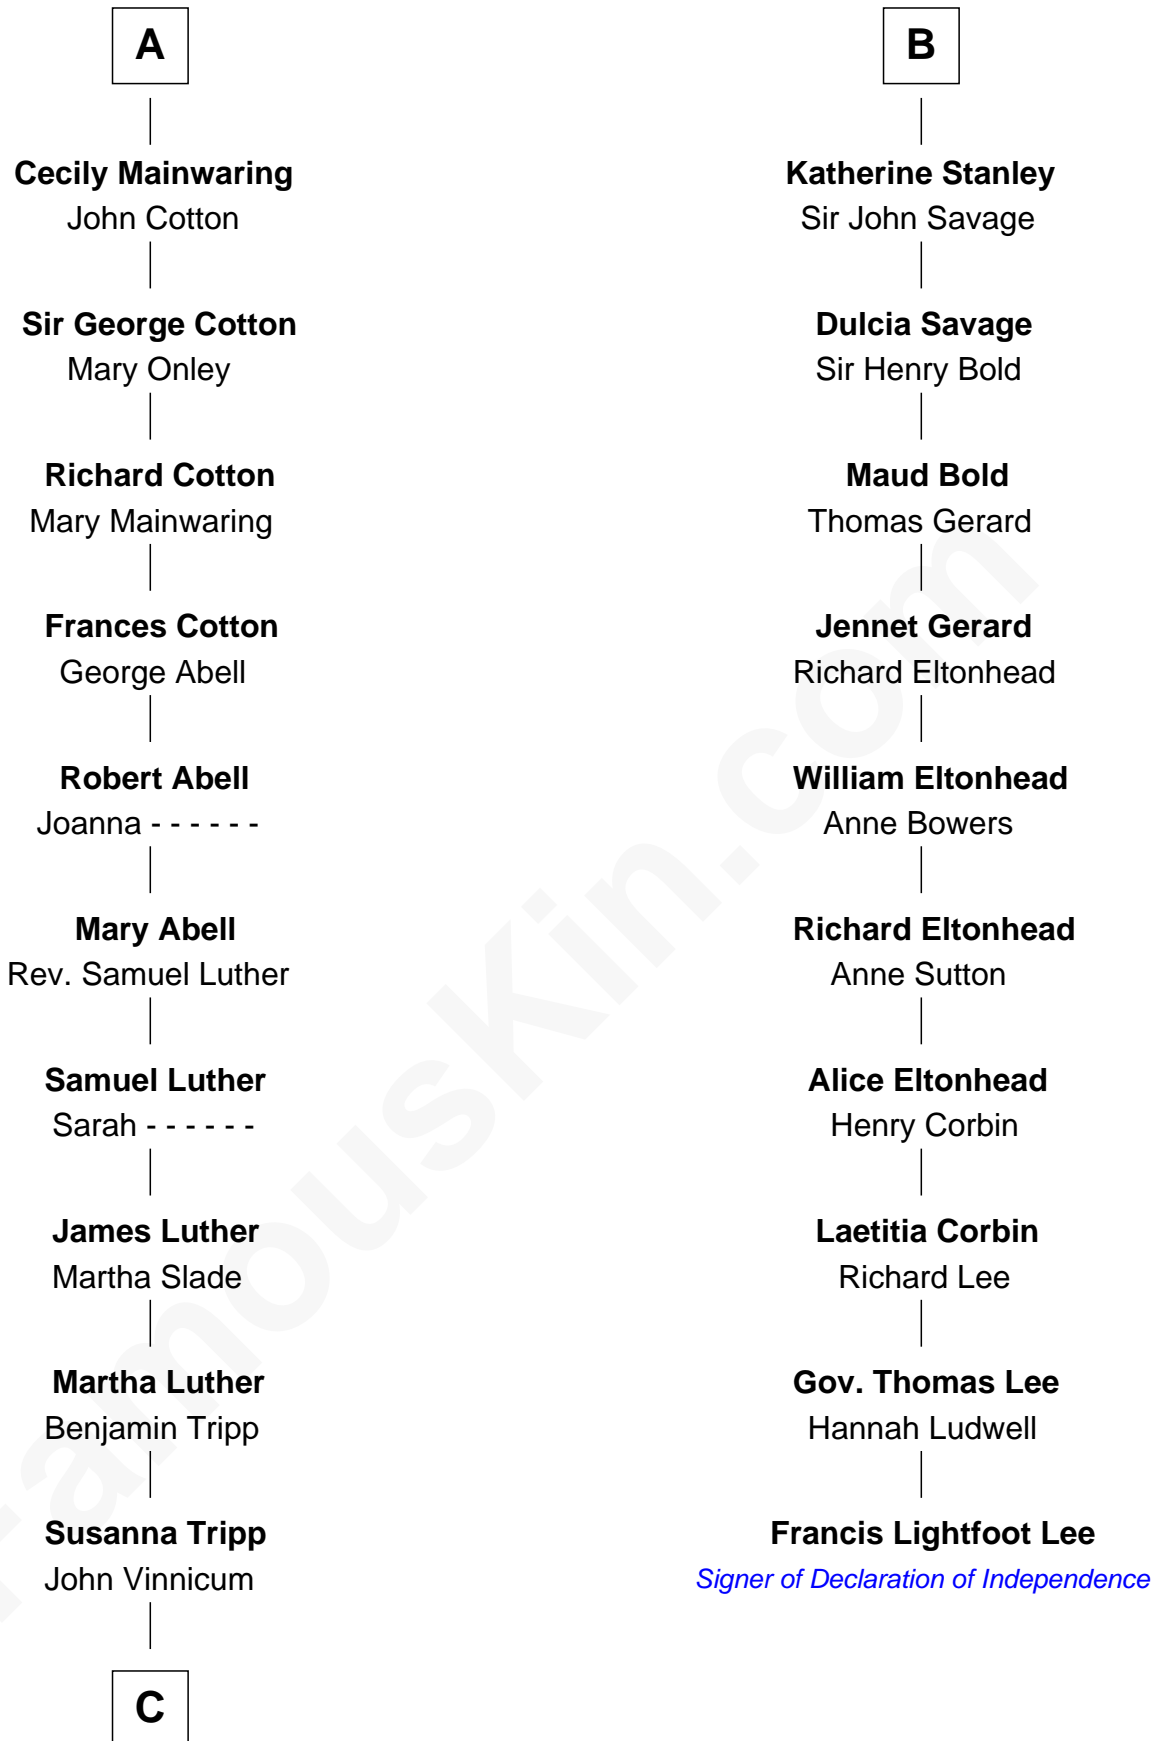

# FamousKin.com Relationship Chart of

**Lizzie Borden**

*Accused Murderess*

16th cousin 4 times removed of

**Francis Lightfoot Lee**

*Signer of the Declaration of Independence*

**William de Braiose**

Eva Marshal

**Eve de Braiose**  
Sir William de Cantilupe

**Milicent de Cantilupe**  
Eudo la Zouche

**Eve la Zouche**  
Sir Maurice de Berkeley

**Thomas de Berkeley**  
Katherine de Clyvedon

**Sir John Berkeley**  
Elizabeth Betteshorne

**Elizabeth Berkeley**  
Sir John Sutton

**Jane Sutton**  
Thomas Mainwaring

**A**

**Eleanor de Braiose**  
Sir Humphrey de Bohun

**Humphrey de Bohun**  
Maud de Fiennes

**Humphrey de Bohun**  
Elizabeth Plantagenet

**Sir William de Bohun**  
Elizabeth de Badlesmere

**Elizabeth de Bohun**  
Sir Richard Fitzalan

**Elizabeth Fitzalan**  
Sir Robert Goushill

**Joan Goushill**  
Sir Thomas Stanley

**B**

FamousKin.com