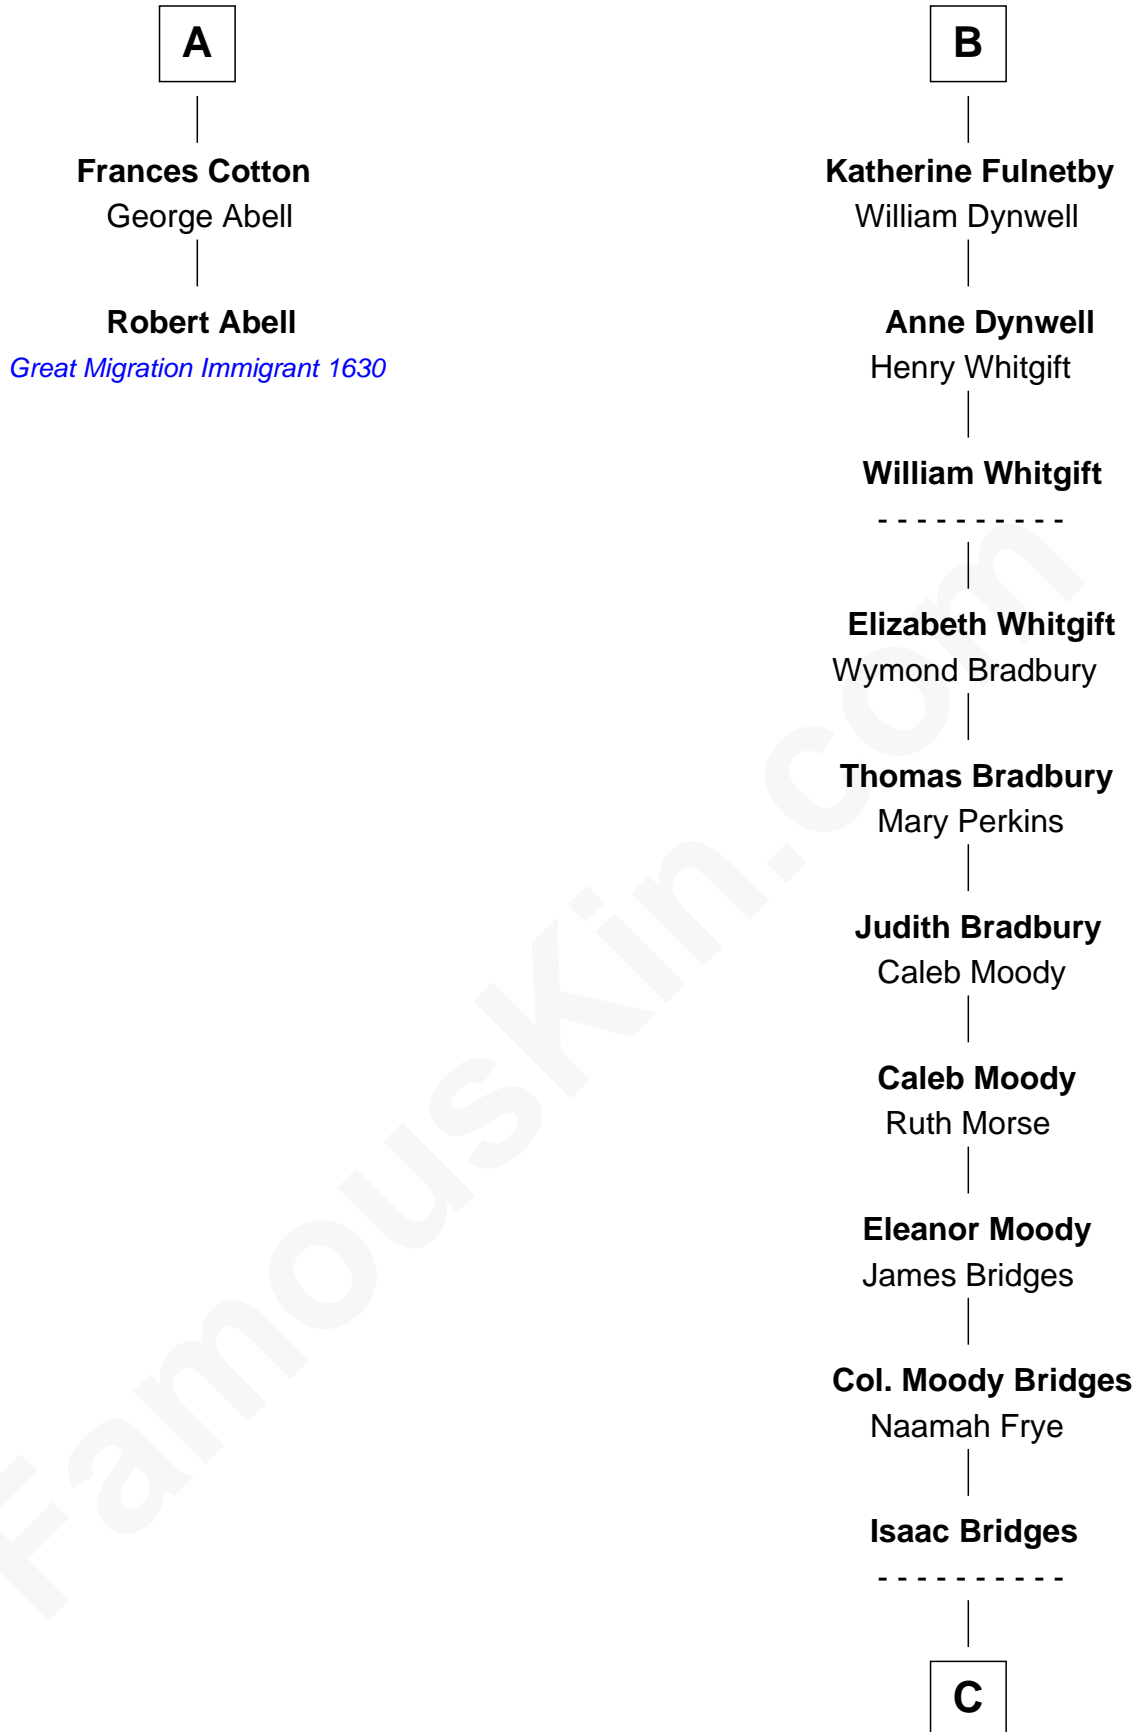

### Owen Brewster

54th Governor of Maine

**Sir Maurice de Berkeley**

Eve la Zouche

**Thomas de Berkeley**  
Katherine de Clyvedon

**Sir John Berkeley**  
Elizabeth Betteshorne

**Elizabeth Berkeley**  
Sir John Sutton

**Katherine de Clifford**  
Sir Ralph de Greystoke

**Maud de Greystoke**  
Eudo de Welles

**Sir Lionel de Welles**  
Joan de Waterton

**Margaret de Welles**  
Sir Thomas Dymoke

**Jane Dymoke**  
John Fulnetby

**B**

**C**

**Abiezer Bridges**

Deborah Stover

**Rev. Otis Bridges**

Margaret Owen

**Owen W. Bridges**

Lydia A. -----

**Carrie S. Bridges**

William Edmund Brewster

**Owen Brewster**

*54th Governor of Maine*

FamousKin.com