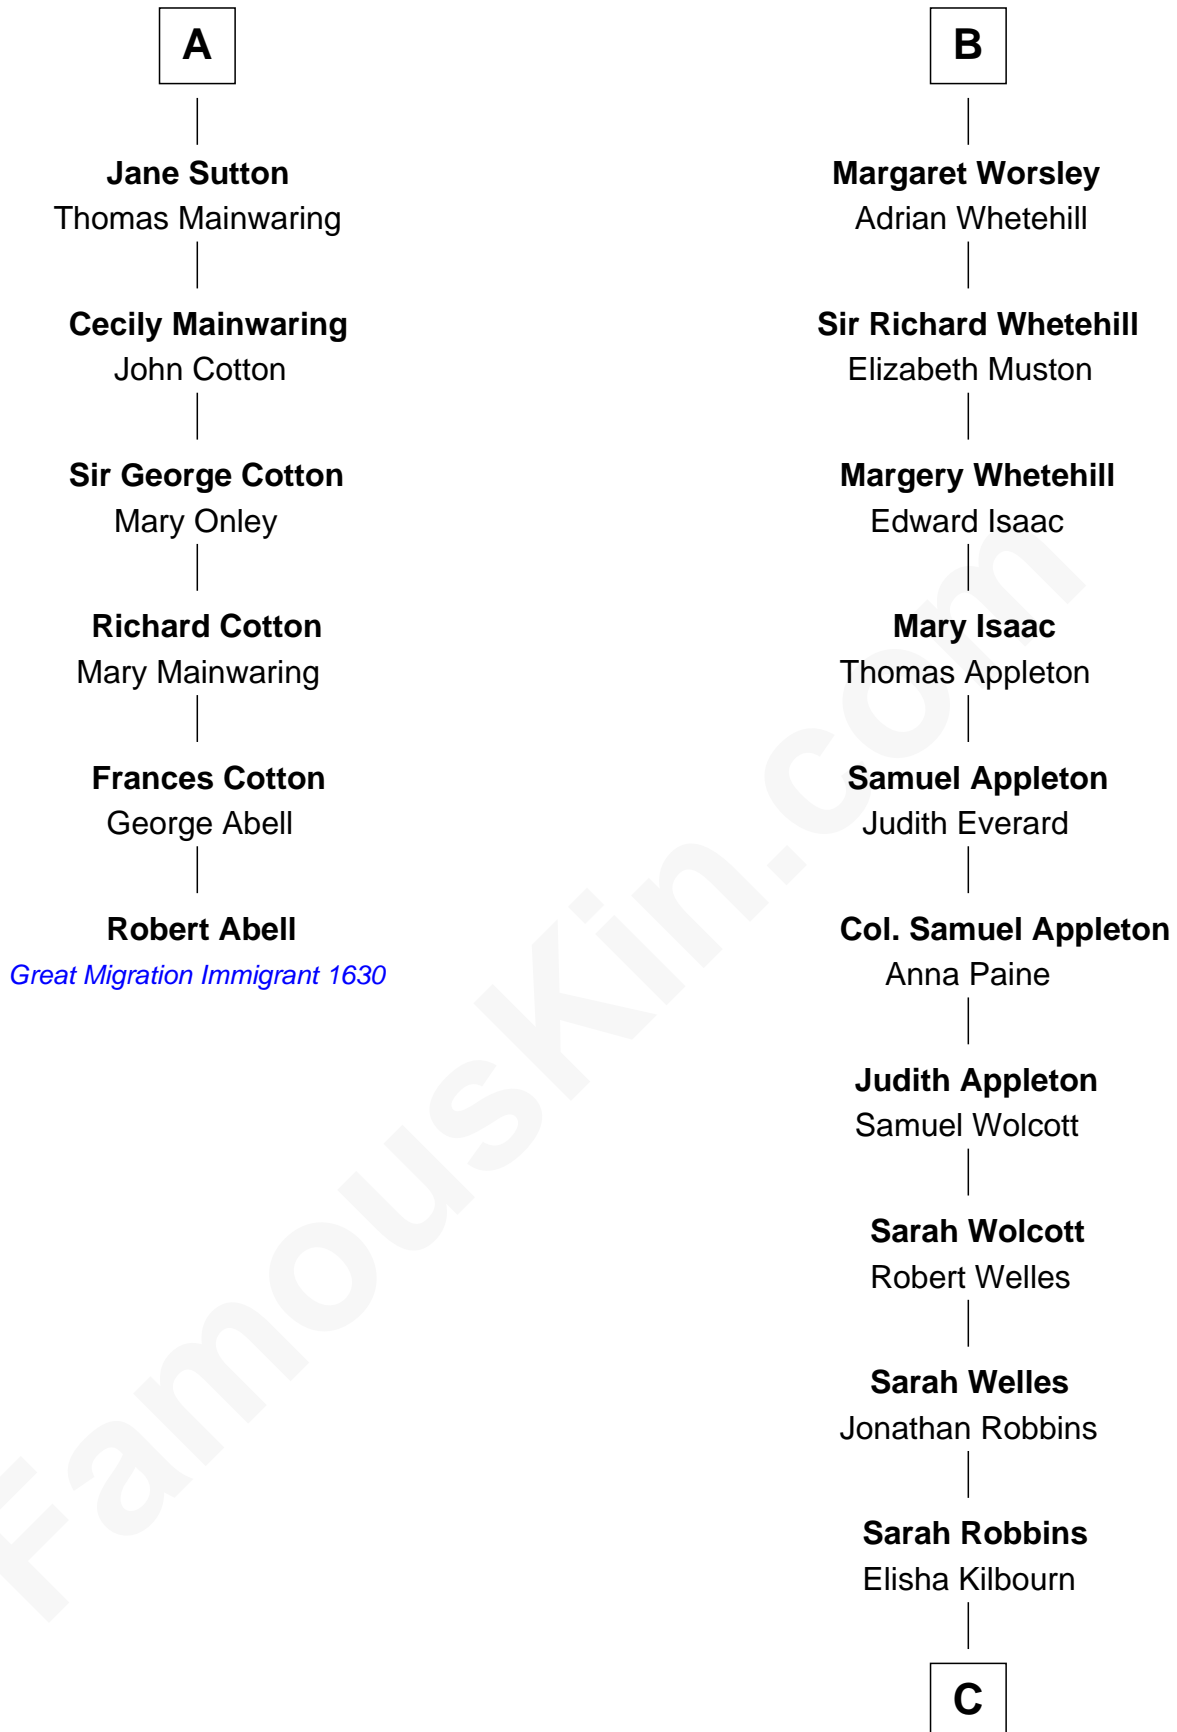

### Robert Abell

(c1605 - 1663) Great Migration Immigrant 1630

12th cousin 6 times removed of

**Sir John de Sutton**  
Joan de Clinton

**Sir John Sutton**  
Alice le Despenser

**Sir John Sutton**  
Constance Blount

**Sir John Sutton**  
Elizabeth Berkeley

**Joan de Somery**  
John IV le Strange

**John V le Strange**  
Maud de Walton

**Elizabeth le Strange**  
Gruffydd ap Madog

**Gruffydd Fychan ap Gruffydd**  
Elen ferch Thomas ap Llewelyn

**Lowri ferch Gruffydd Fychan**  
Robert Puleston

**Angharad Puleston**  
Edwart Trevor ap Daffyd

**Rose Trevor ferch Edwart**  
Otwell Worsley

**A**

**B**

**C**

**Elizabeth Kilbourn**  
Eliphalet Remington

**Eliphalet Remington**  
*Founder of Remington Arms Company*

FamousKin.com