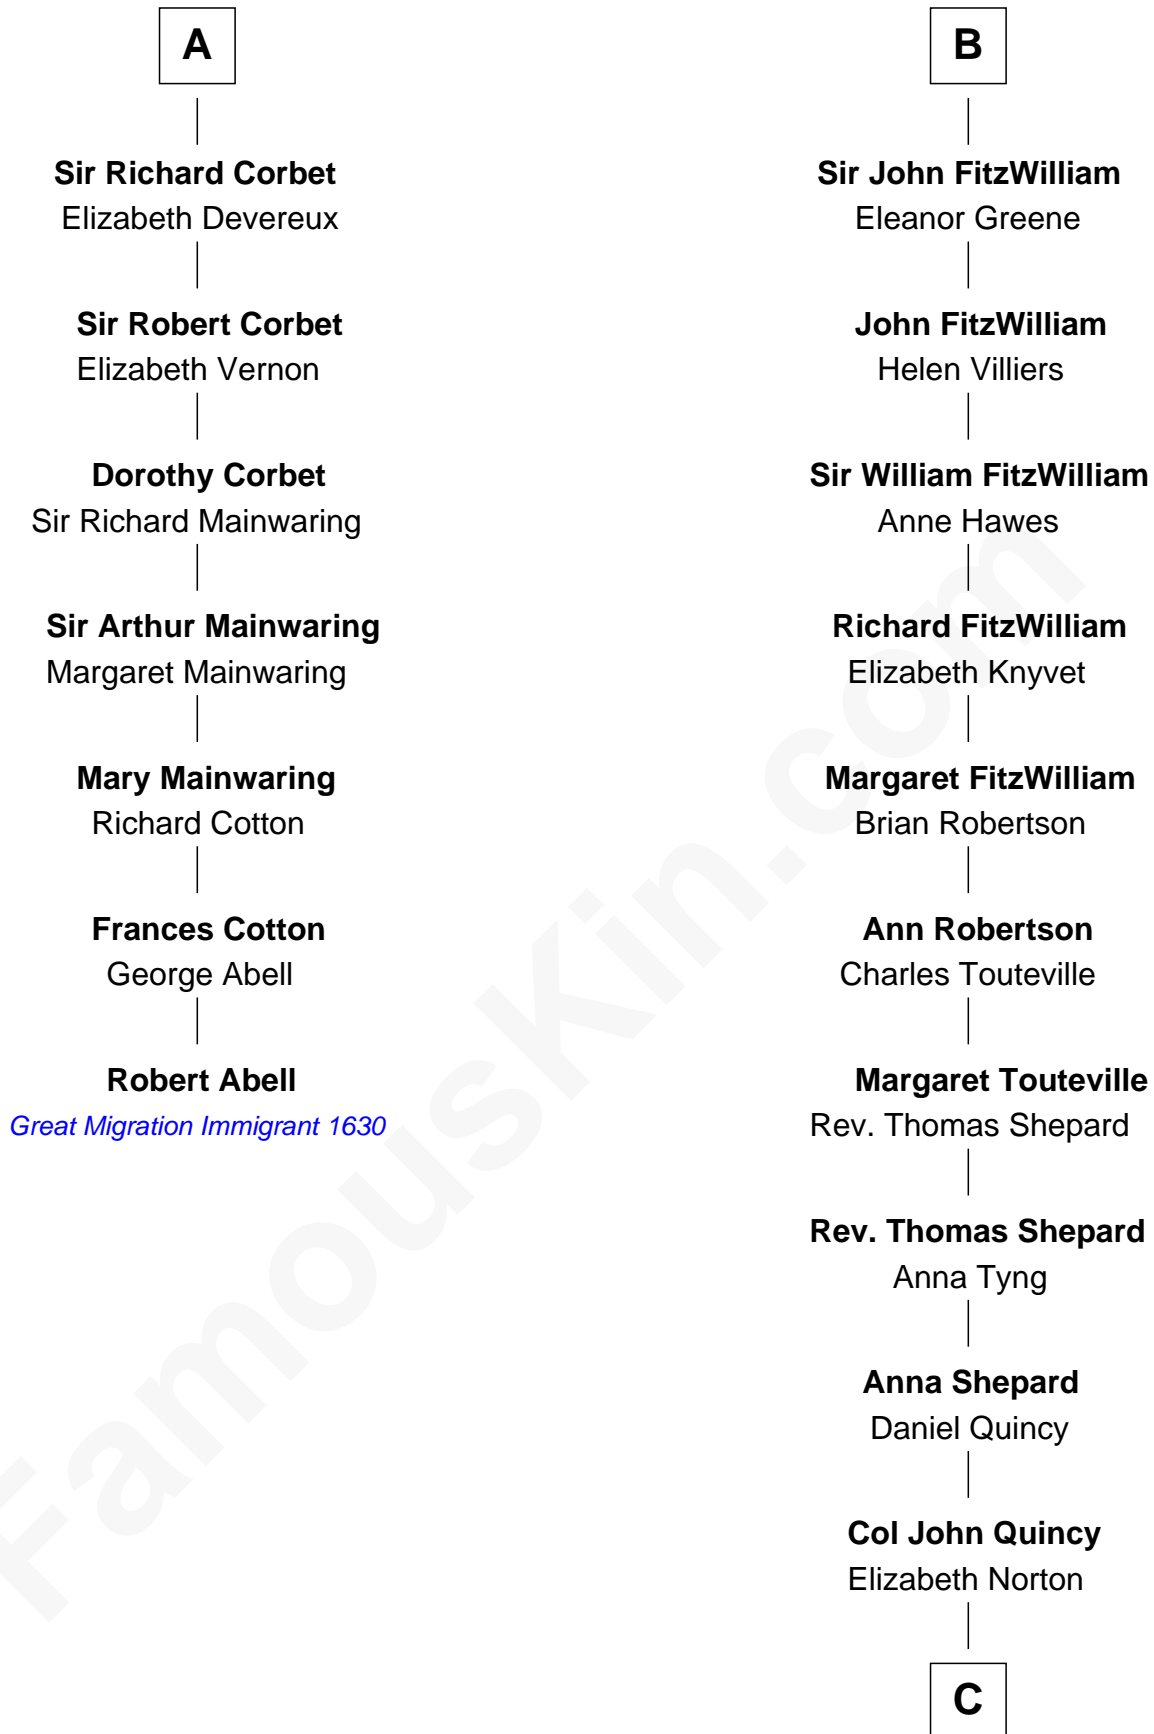

### Robert Abell

(c1605 - 1663) Great Migration Immigrant 1630

13th cousin 5 times removed of

**Sir Giles de Erdington**  
Elizabeth de Tolthorpe

**Margaret de Erdington**  
Sir Roger Corbet

**Sir Robert Corbet**  
Margaret - - - - -

**Sir Roger Corbet**  
Elizabeth Hopton

**A**

**Maud d'Aubenev**  
Sir Robert de Tateshale

**Robert de Tateshale**  
Nichole de Grey

**Joan de Tateshale**  
Robert de Driby

**Alice de Driby**  
Sir William de Bernake

**Sir John Bernake**  
Joan Marmion

**Maud de Bernacke**  
Sir Ralph de Cromwell

**Maude de Cromwell**  
Sir William FitzWilliam

**B**

C

**Elizabeth Quincy**  
Rev. William Smith

**Abigail (Smith) Adams**  
*First Lady of John Adams*

FamousKin.com