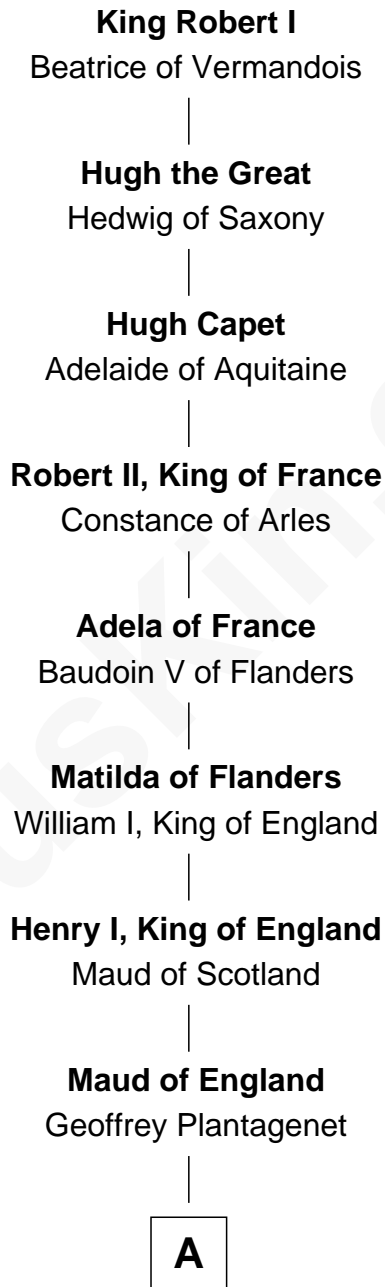

FamousKin.com Relationship Chart of

Edwin D. Morgan

21st Governor of New York

30th Great-grandson of

King Robert I

King of France

B

Lleucu ferch Maredudd
Gruffudd ap Cynwrig ap Bleddyn Llwyd

Dafydd Llwyd ap Gruffudd
Gwen ferch Gruffudd Goch ap Ieuan

Dyddgu ferch Dafydd Llwyd
Llywelyn ap Gruffudd Llwyd ap Robin

Maredudd Llwyd ap Llywelyn
Jonet ferch Gwilym ap Llywelyn Llwyd

John ap Maredudd Llwyd
Margred ferch Morus Gethin ap Rhys