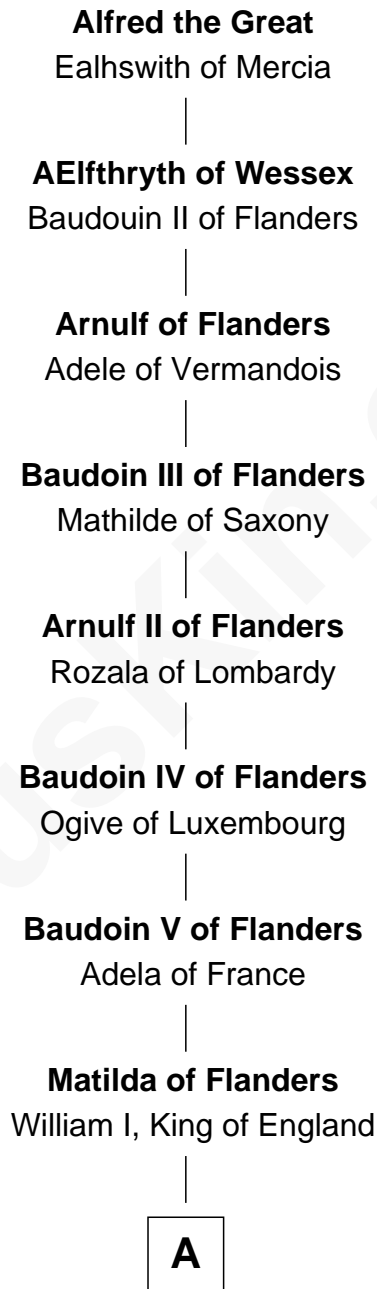

# FamousKin.com Relationship Chart of

**Edwin D. Morgan**

*21st Governor of New York*

**32nd Great-grandson of**

**Alfred the Great**

*King of the Anglo-Saxons*

**B**

**Ieuan Goch ap Dafydd Goch**

Efa ferch Einion ap Celynin

**Maredudd ap Ieuan Goch**

Morfudd ferch Gruffudd ap Llywelyn Fychan

**Lleucu ferch Maredudd**

Gruffudd ap Cynwrig ap Bleddyn Llwyd

**Dafydd Llwyd ap Gruffudd**

Gwen ferch Gruffudd Goch ap Ieuan

**Dyddgu ferch Dafydd Llwyd**

Llywelyn ap Gruffudd Llwyd ap Robin

**Maredudd Llwyd ap Llywelyn**

Jonet ferch Gwilym ap Llywelyn Llwyd

**John ap Maredudd Llwyd**

Margred ferch Morus Gethin ap Rhys

**Maredudd Llwyd ap John**