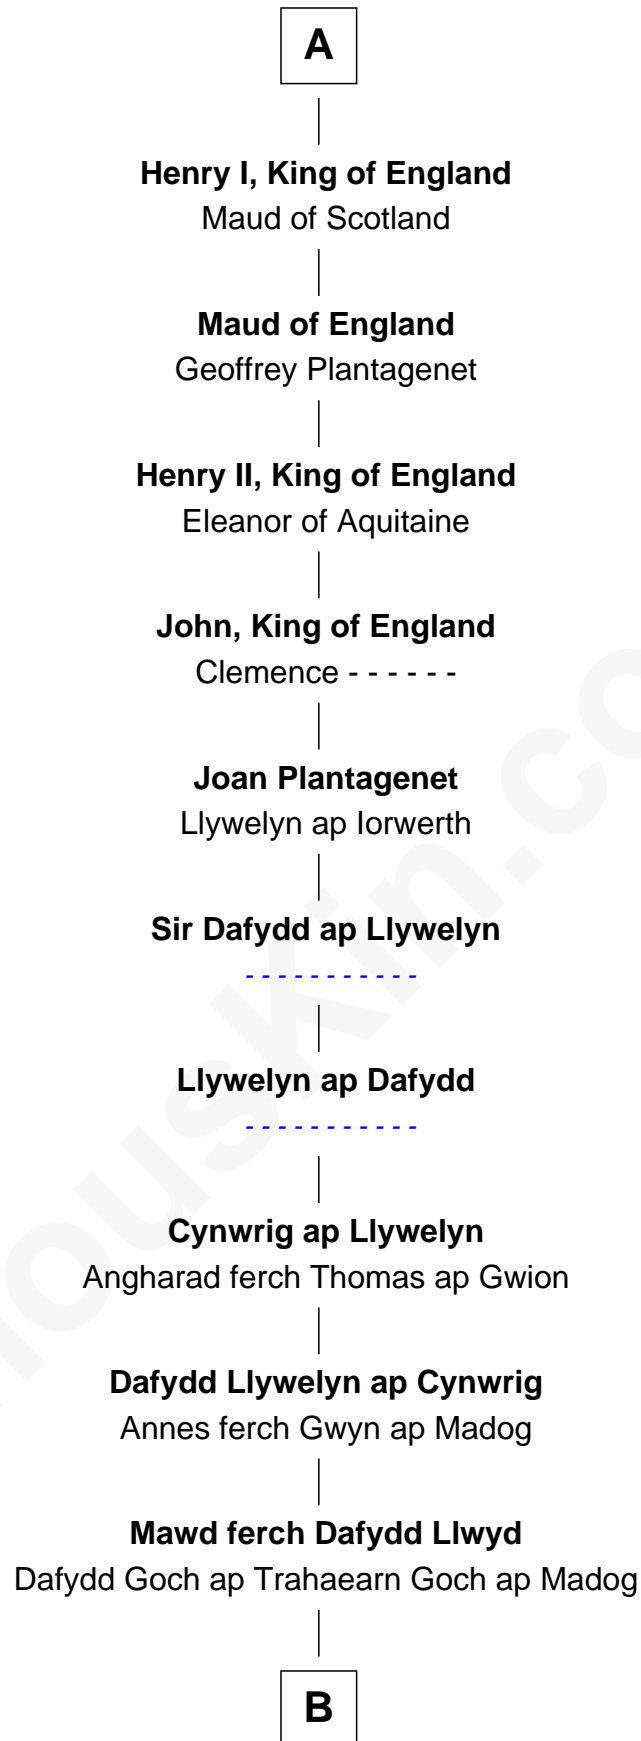

# FamousKin.com Relationship Chart of

**Edwin D. Morgan**

*21st Governor of New York*

**32nd Great-grandson of**

**Alfred the Great**

*King of the Anglo-Saxons*

**B**

**Ieuan Goch ap Dafydd Goch**

Efa ferch Einion ap Celynin

**Maredudd ap Ieuan Goch**

Morfudd ferch Gruffudd ap Llywelyn Fychan

**Lleucu ferch Maredudd**

Gruffudd ap Cynwrig ap Bleddyn Llwyd

**Dafydd Llwyd ap Gruffudd**

Gwen ferch Gruffudd Goch ap Ieuan

**Dyddgu ferch Dafydd Llwyd**

Llywelyn ap Gruffudd Llwyd ap Robin

**Maredudd Llwyd ap Llywelyn**

Jonet ferch Gwilym ap Llywelyn Llwyd

**John ap Maredudd Llwyd**

Margred ferch Morus Gethin ap Rhys

**Maredudd Llwyd ap John**