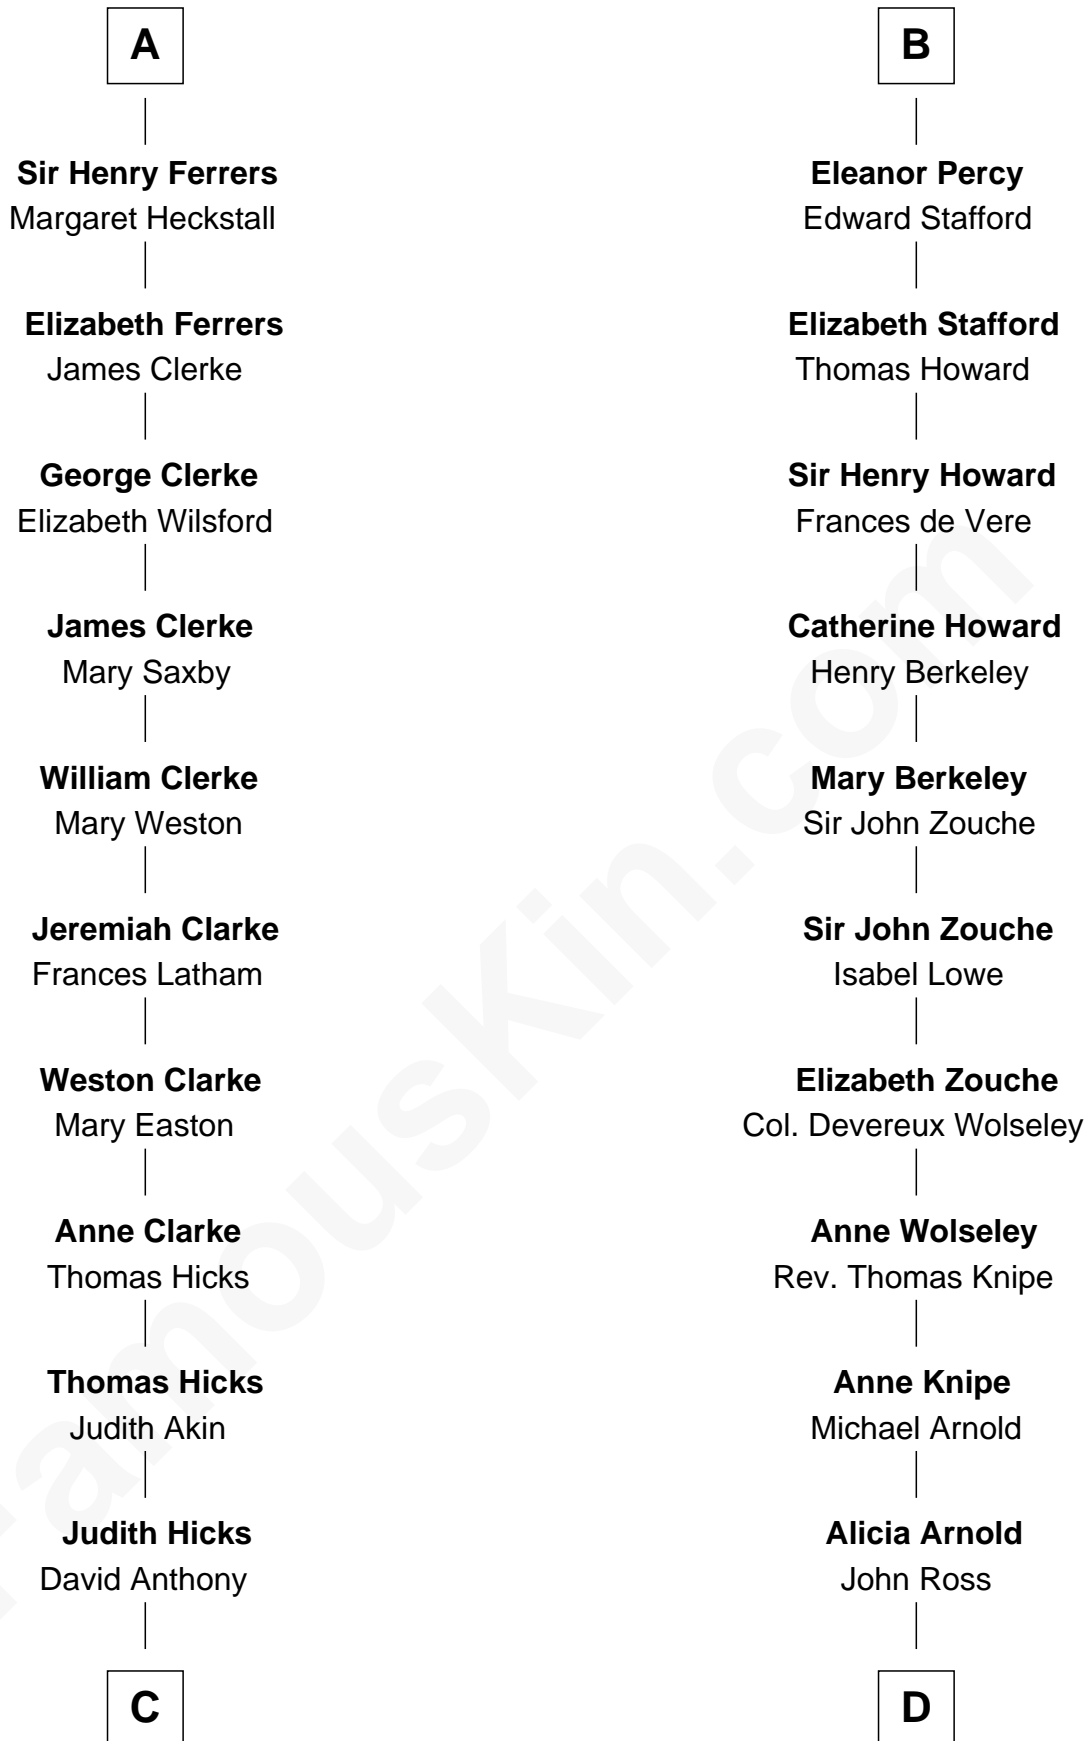

# FamousKin.com Relationship Chart of

**Susan B. Anthony**

*Women's Rights Advocate*

19th cousin of

**Francis Scott Key**

*Author of "The Star Spangled Banner"*

**Sir William de Ferrers**

Margaret de Quincy

**Sir William de Ferrers**

Anne Duward

**Sir William de Ferrers**

de Segrave

**Henry de Ferrers**

Isabel de Verdun

**Sir William de Ferrers**

Margaret de Ufford

Sir Thomas de Berkeley

**Sir Maurice de Berkeley**

Eve la Zouche

**Thomas de Berkeley**

Katherine de Clyvedon

**Sir John Berkeley**

Elizabeth Betteshorne

**Eleanor Berkeley**

Sir Richard Poynings

**Eleanor Poynings**

Sir Henry Percy

**Henry Percy**

Maud Herbert

**B**

FamousKin.com