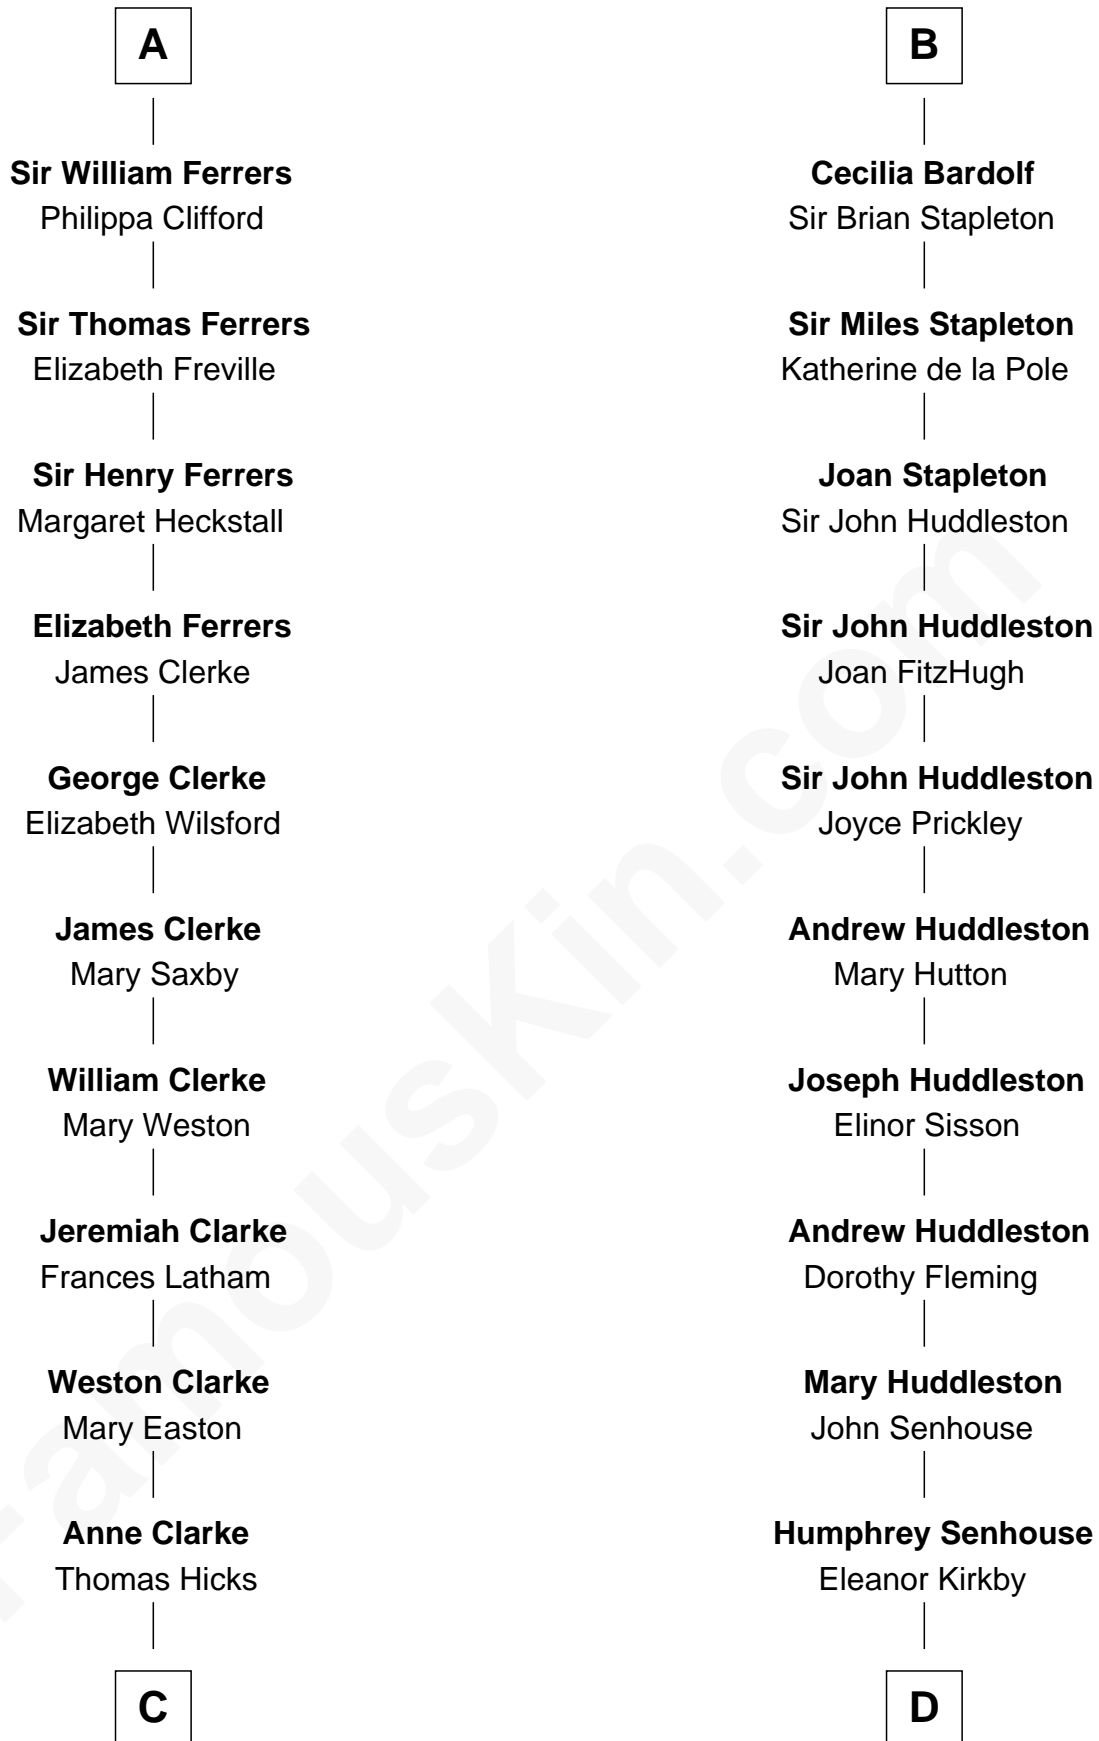

# FamousKin.com Relationship Chart of

**Susan B. Anthony**

*Women's Rights Advocate*

19th cousin 2 times removed of

**Fletcher Christian**

*Leader of the mutiny on the Bounty*

**Hugh de Kevelioc**  
Bertrade de Montfort

**Agnes of Chester**  
Sir William de Ferrers

**Sir William de Ferrers**  
Margaret de Quincy

**Sir William de Ferrers**  
Anne Duward

**Sir William de Ferrers**  
de Segrave

**Henry de Ferrers**  
Isabel de Verdun

**Sir William de Ferrers**  
Margaret de Ufford

**Sir Henry de Ferrers**  
Joan de Poynings

**A**

**Hawise of Chester**  
Sir Robert II de Quincy

**Margaret de Quincy**  
John de Lacy

**Maud de Lacy**  
Sir Richard de Clare

**Sir Gilbert de Clare**  
Joan of Acre

**Elizabeth de Clare**  
Roger D'Amory

**Elizabeth D'Amory**  
Sir John Bardolf

**William Bardolf**  
Agnes Poynings

**B**

**C**

**Thomas Hicks**

Judith Akin