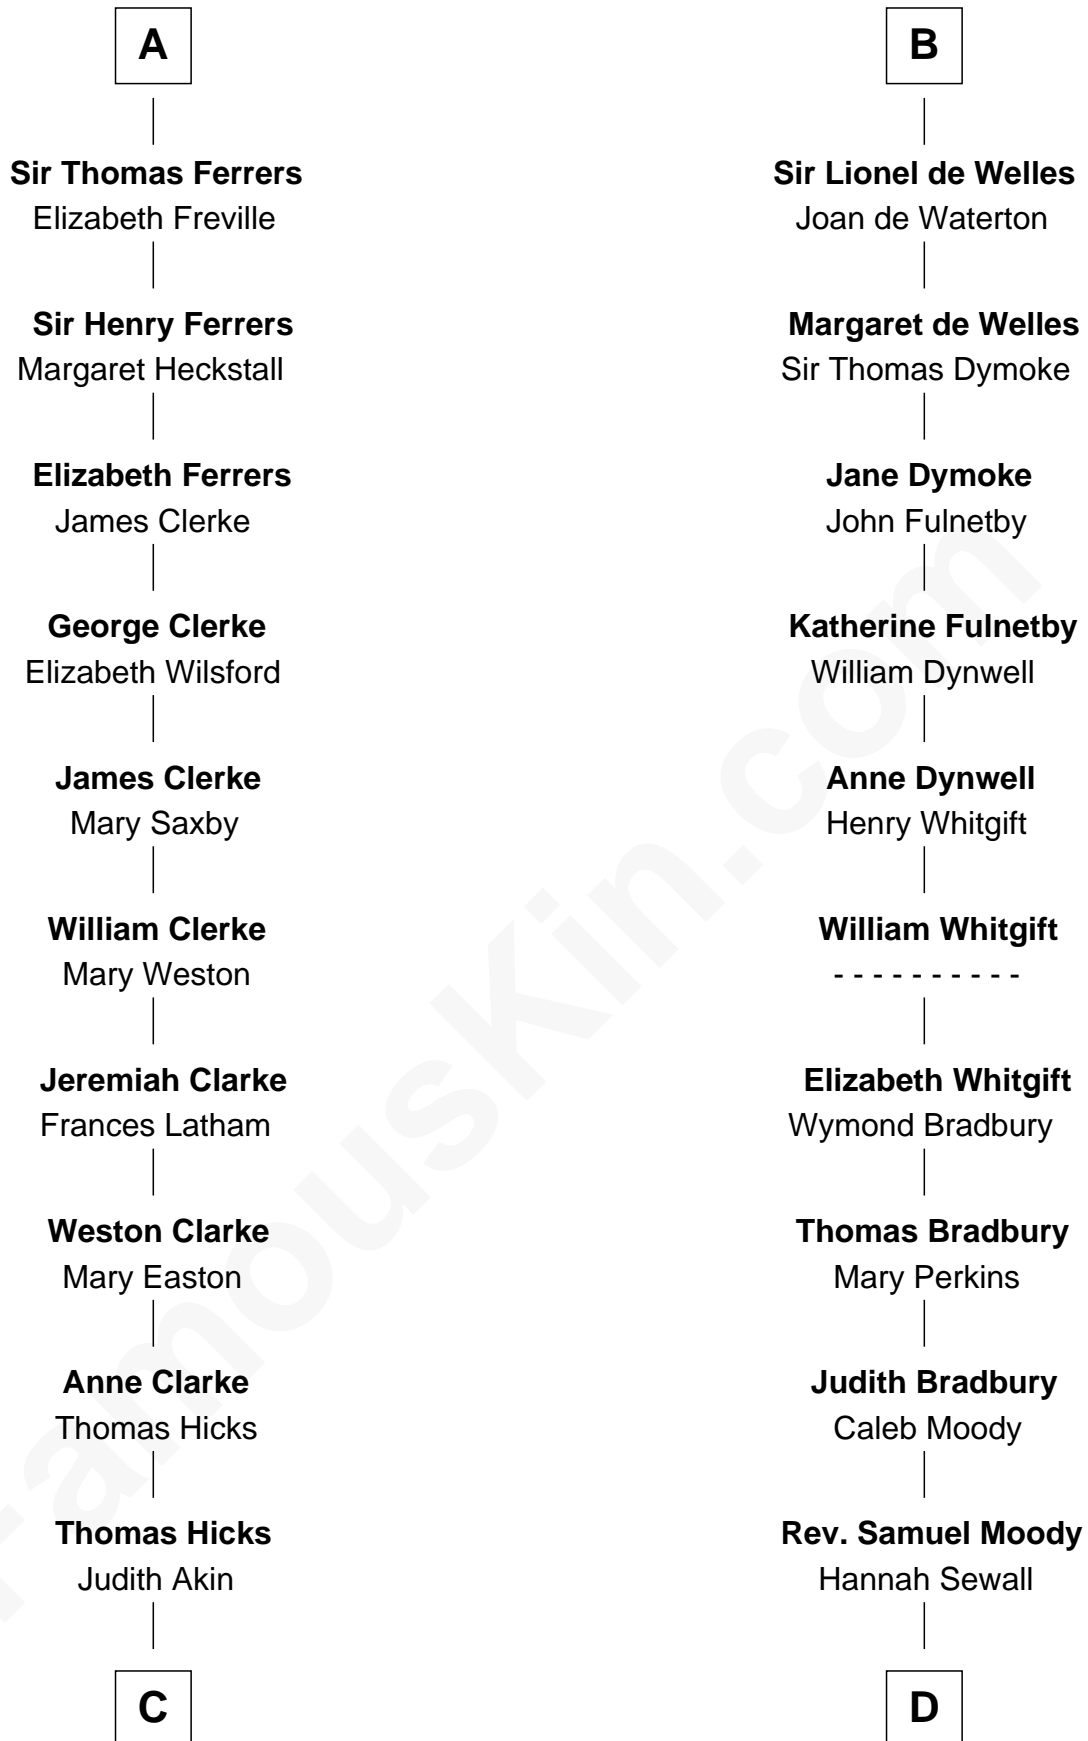

# FamousKin.com Relationship Chart of

**Susan B. Anthony**

*Women's Rights Advocate*

20th cousin of

**Ralph Waldo Emerson**

*American Poet*

**Sir Humphrey de Bohun**

Maud of Eu

Roger V de Toeni

**Ralph VII de Toeni**

Mary - - - - -

**Alice de Toeni**

Guy de Beauchamp

**Sir Thomas de Beauchamp**

Katherine de Mortimer

**Maud de Beauchamp**

Sir Roger de Clifford

**Katherine de Clifford**

Sir Ralph de Greystoke

**Maud de Greystoke**

Eudo de Welles

**B**

**C**

**Judith Hicks**  
David Anthony

**Humphrey Anthony**  
Hannah Lapham

**Daniel Anthony**  
Lucy Read

**Susan B. Anthony**  
*Women's Rights Advocate*

**D**

**Mary Moody**  
Rev. Joseph Emerson

**Rev. William Emerson**  
Phebe Bliss

**Rev. William Emerson**  
Ruth Haskins