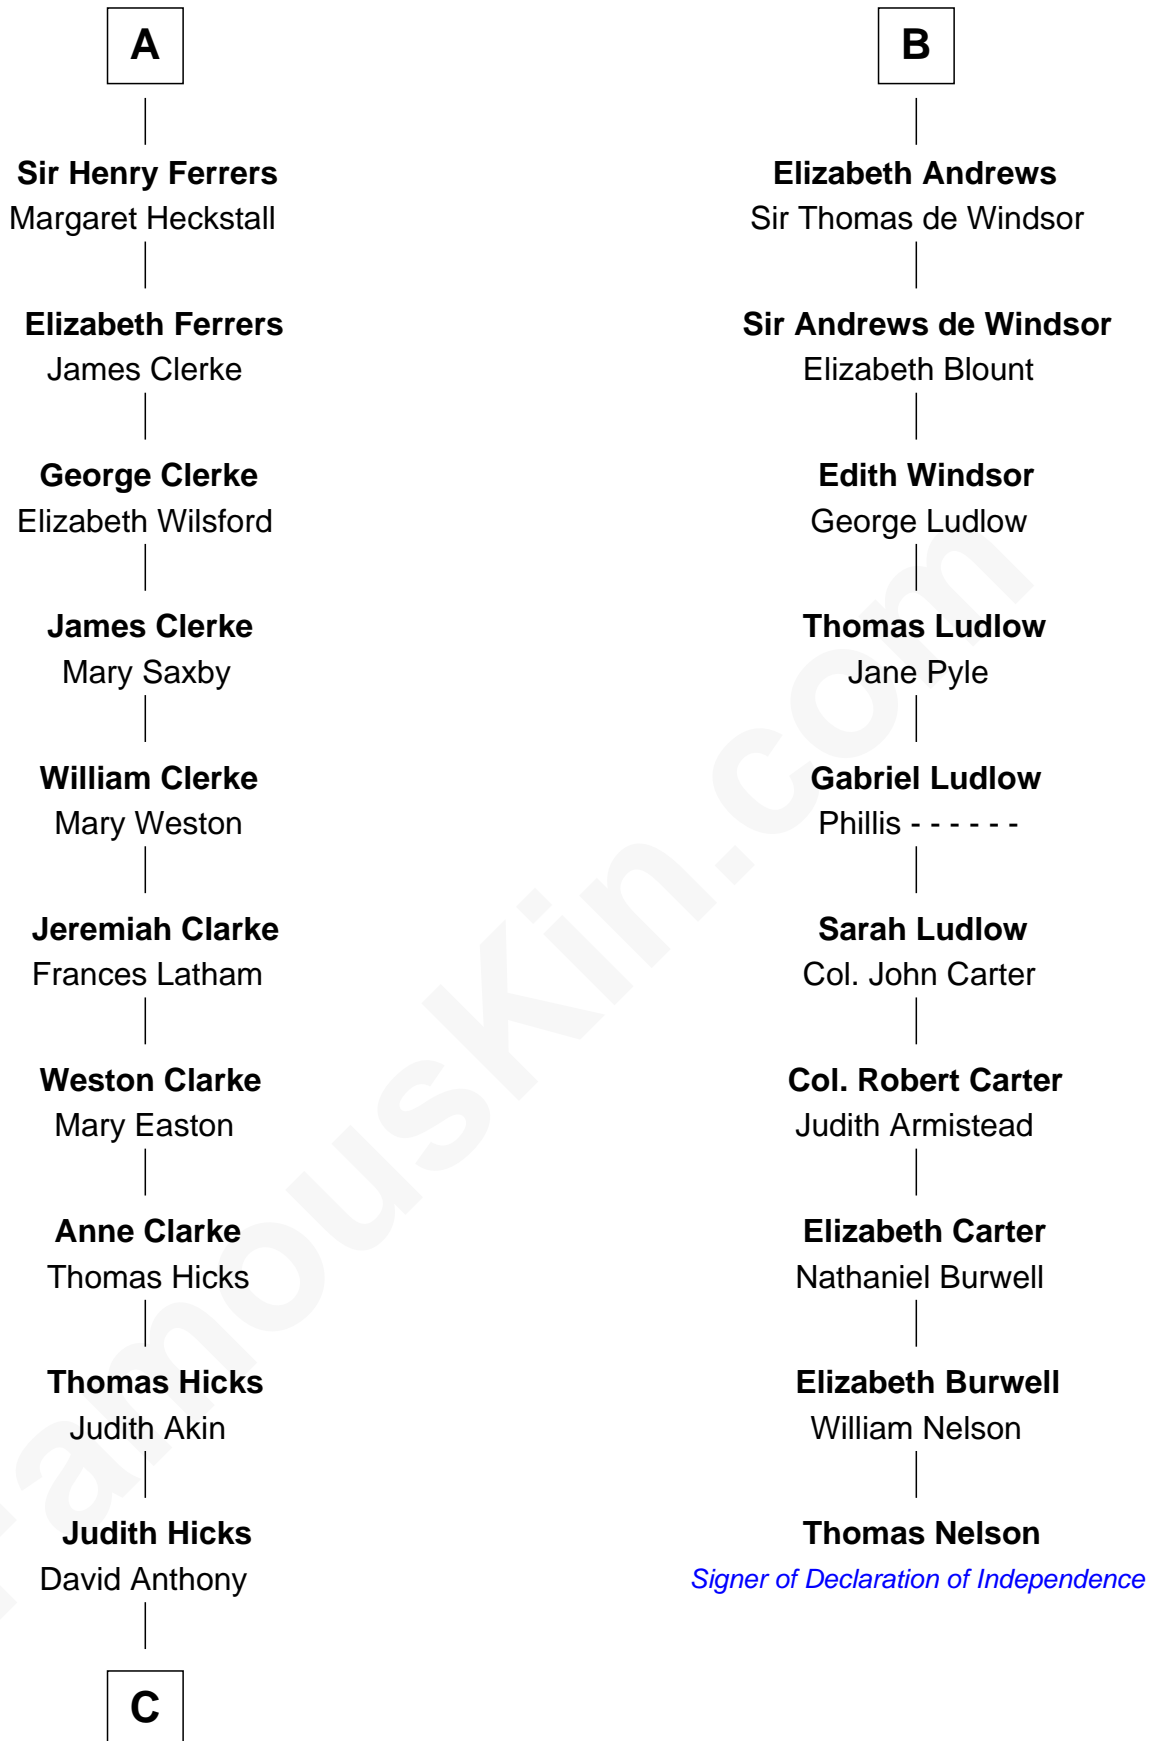

# FamousKin.com Relationship Chart of

**Susan B. Anthony**

*Women's Rights Advocate*

16th cousin 3 times removed of

**Thomas Nelson**

*Signer of the Declaration of Independence*

**Sir Humphrey de Bohun**

Eleanor de Braiose

**Margery de Bohun**  
Sir Thebaud de Verdun

**Sir Thebaud de Verdun**  
Elizabeth de Clare

**Isabel de Verdun**  
Henry de Ferrers

**Sir William de Ferrers**  
Margaret de Ufford

**Sir Henry de Ferrers**  
Joan de Poynings

**Sir William Ferrers**  
Philippa Clifford

**Sir Thomas Ferrers**  
Elizabeth Freville

**A**

**Humphrey de Bohun**  
Maud de Fiennes

**Humphrey de Bohun**  
Elizabeth Plantagenet

**Margaret de Bohun**  
Sir Hugh de Courtney

**Elizabeth de Courtney**  
Sir Andrew Luttrell

**Sir Hugh Luttrell**  
Catherine de Beaumont

**Elizabeth Luttrell**  
John Stratton

**Elizabeth Stratton**  
John Andrews

**B**

**C**

—  
**Humphrey Anthony**