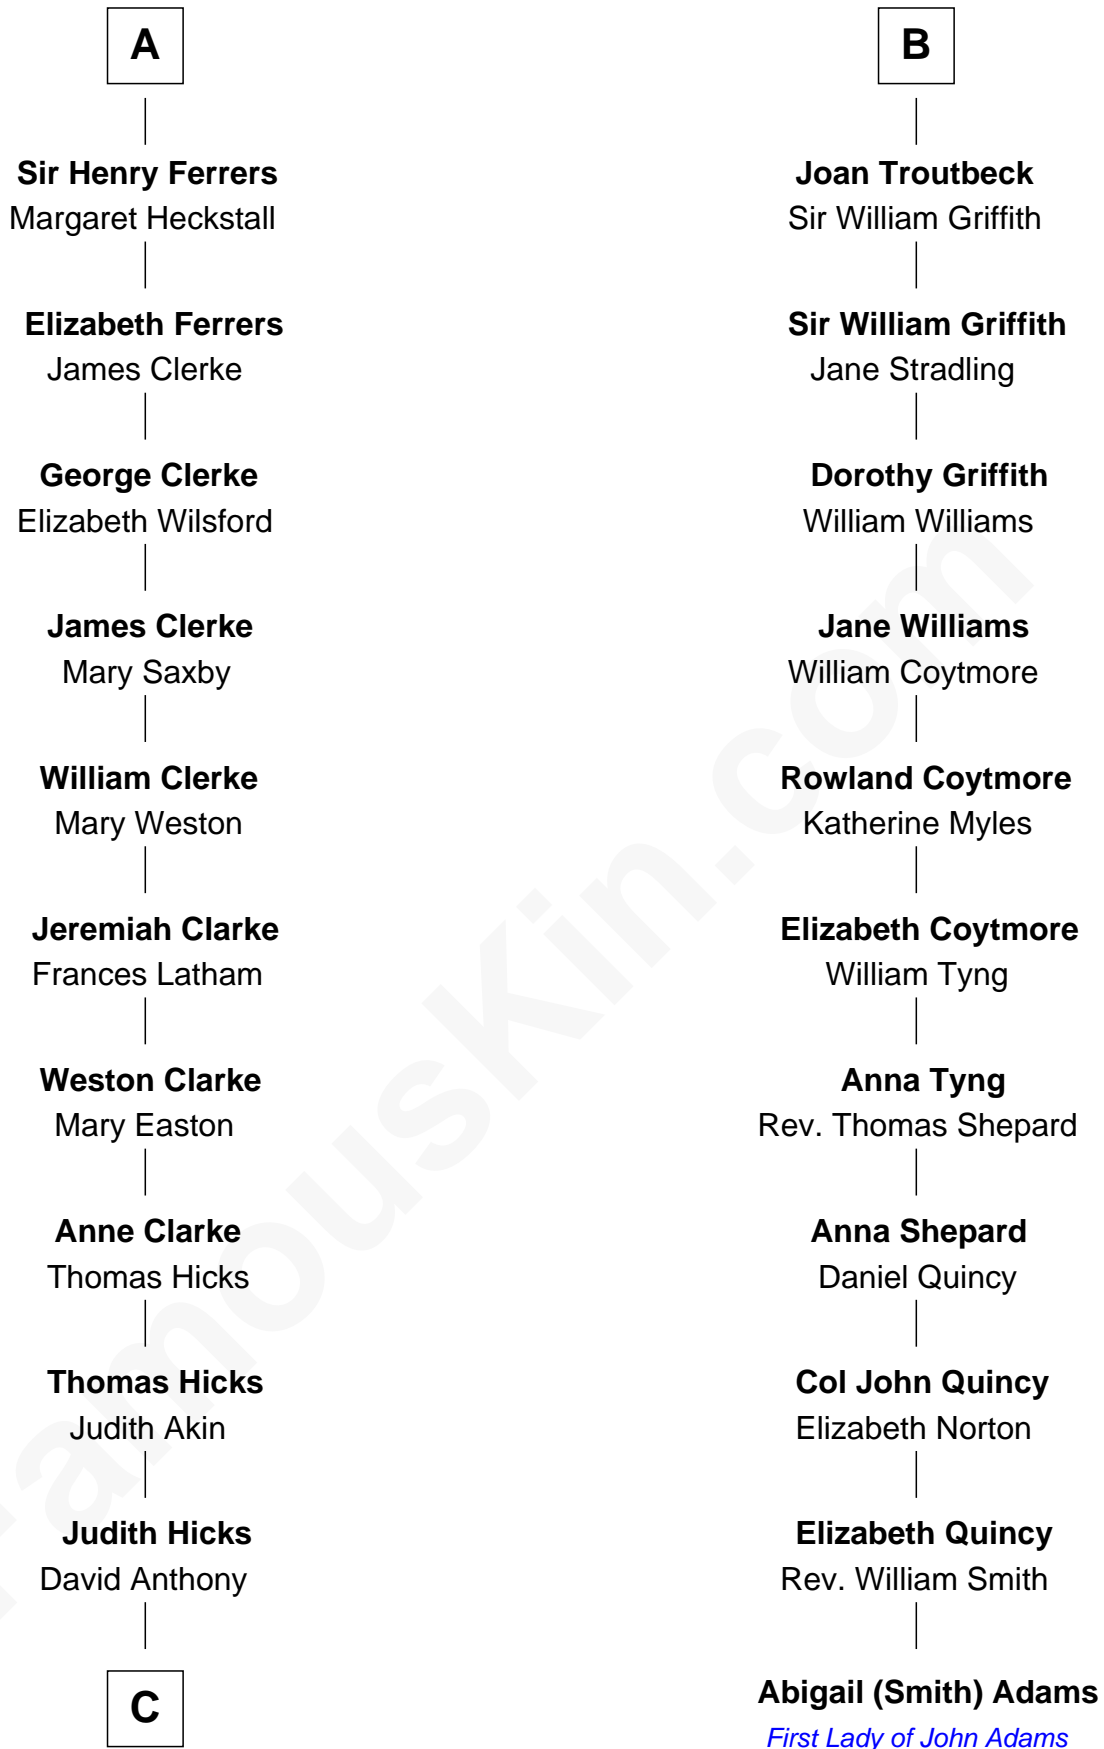

# FamousKin.com Relationship Chart of

**Susan B. Anthony**

*Women's Rights Advocate*

17th cousin 2 times removed of

**Abigail (Smith) Adams**

*First Lady of President John Adams*

**Sir Humphrey de Bohun**

Eleanor de Braiose

**Margery de Bohun**  
Sir Thebaud de Verdun

**Sir Thebaud de Verdun**  
Elizabeth de Clare

**Isabel de Verdun**  
Henry de Ferrers

**Sir William de Ferrers**  
Margaret de Ufford

**Sir Henry de Ferrers**  
Joan de Poynings

**Sir William Ferrers**  
Philippa Clifford

**Sir Thomas Ferrers**  
Elizabeth Freville

**A**

**Humphrey de Bohun**  
Maud de Fiennes

**Humphrey de Bohun**  
Elizabeth Plantagenet

**Sir William de Bohun**  
Elizabeth de Badlesmere

**Elizabeth de Bohun**  
Sir Richard Fitzalan

**Elizabeth Fitzalan**  
Sir Robert Goushill

**Joan Goushill**  
Sir Thomas Stanley

**Margaret Stanley**  
Sir William Troutbeck

**B**

**C**

—  
**Humphrey Anthony**