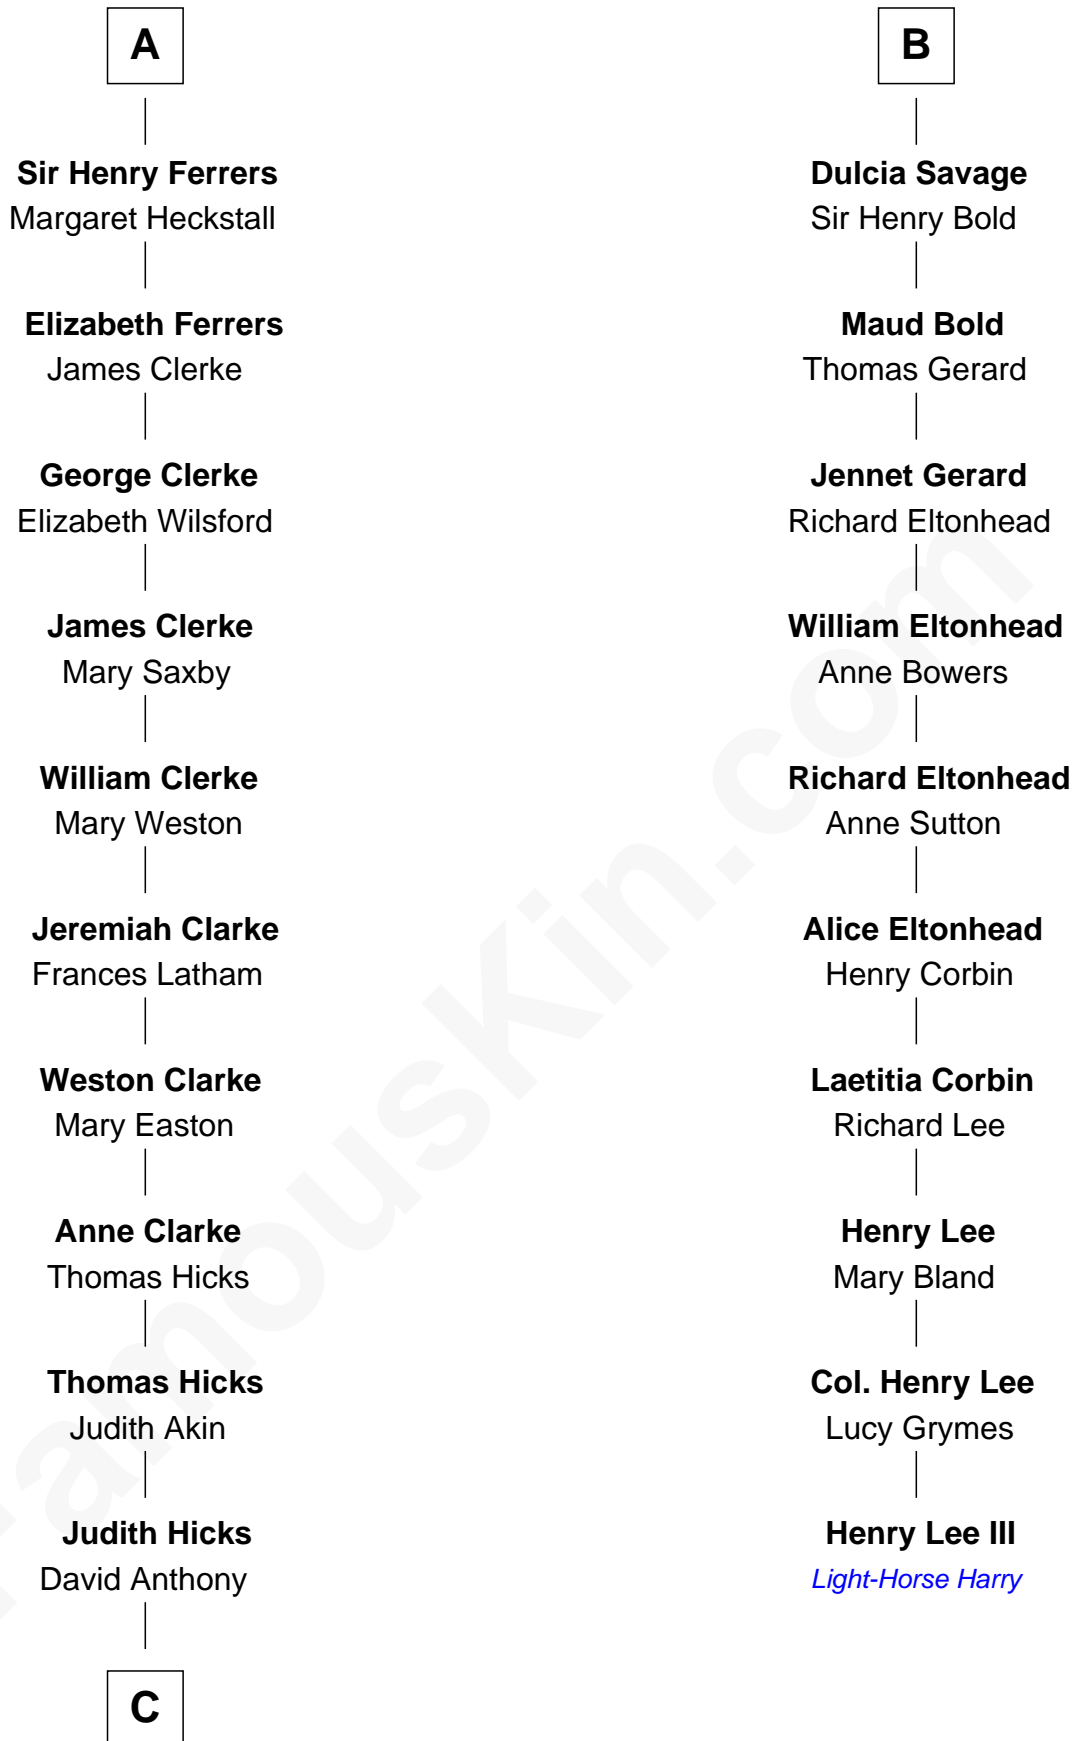

# FamousKin.com Relationship Chart of

**Susan B. Anthony**

*Women's Rights Advocate*

16th cousin 3 times removed of

**Henry Lee III**

*9th Governor of Virginia*

**Sir Humphrey de Bohun**

Eleanor de Braiose

**Margery de Bohun**  
Sir Thebaud de Verdun

**Sir Thebaud de Verdun**  
Elizabeth de Clare

**Isabel de Verdun**  
Henry de Ferrers

**Sir William de Ferrers**  
Margaret de Ufford

**Sir Henry de Ferrers**  
Joan de Poynings

**Sir William Ferrers**  
Philippa Clifford

**Sir Thomas Ferrers**  
Elizabeth Freville

**A**

**Humphrey de Bohun**  
Maud de Fiennes

**Humphrey de Bohun**  
Elizabeth Plantagenet

**Sir William de Bohun**  
Elizabeth de Badlesmere

**Elizabeth de Bohun**  
Sir Richard Fitzalan

**Elizabeth Fitzalan**  
Sir Robert Goushill

**Joan Goushill**  
Sir Thomas Stanley

**Katherine Stanley**  
Sir John Savage

**B**

**C**

—  
**Humphrey Anthony**