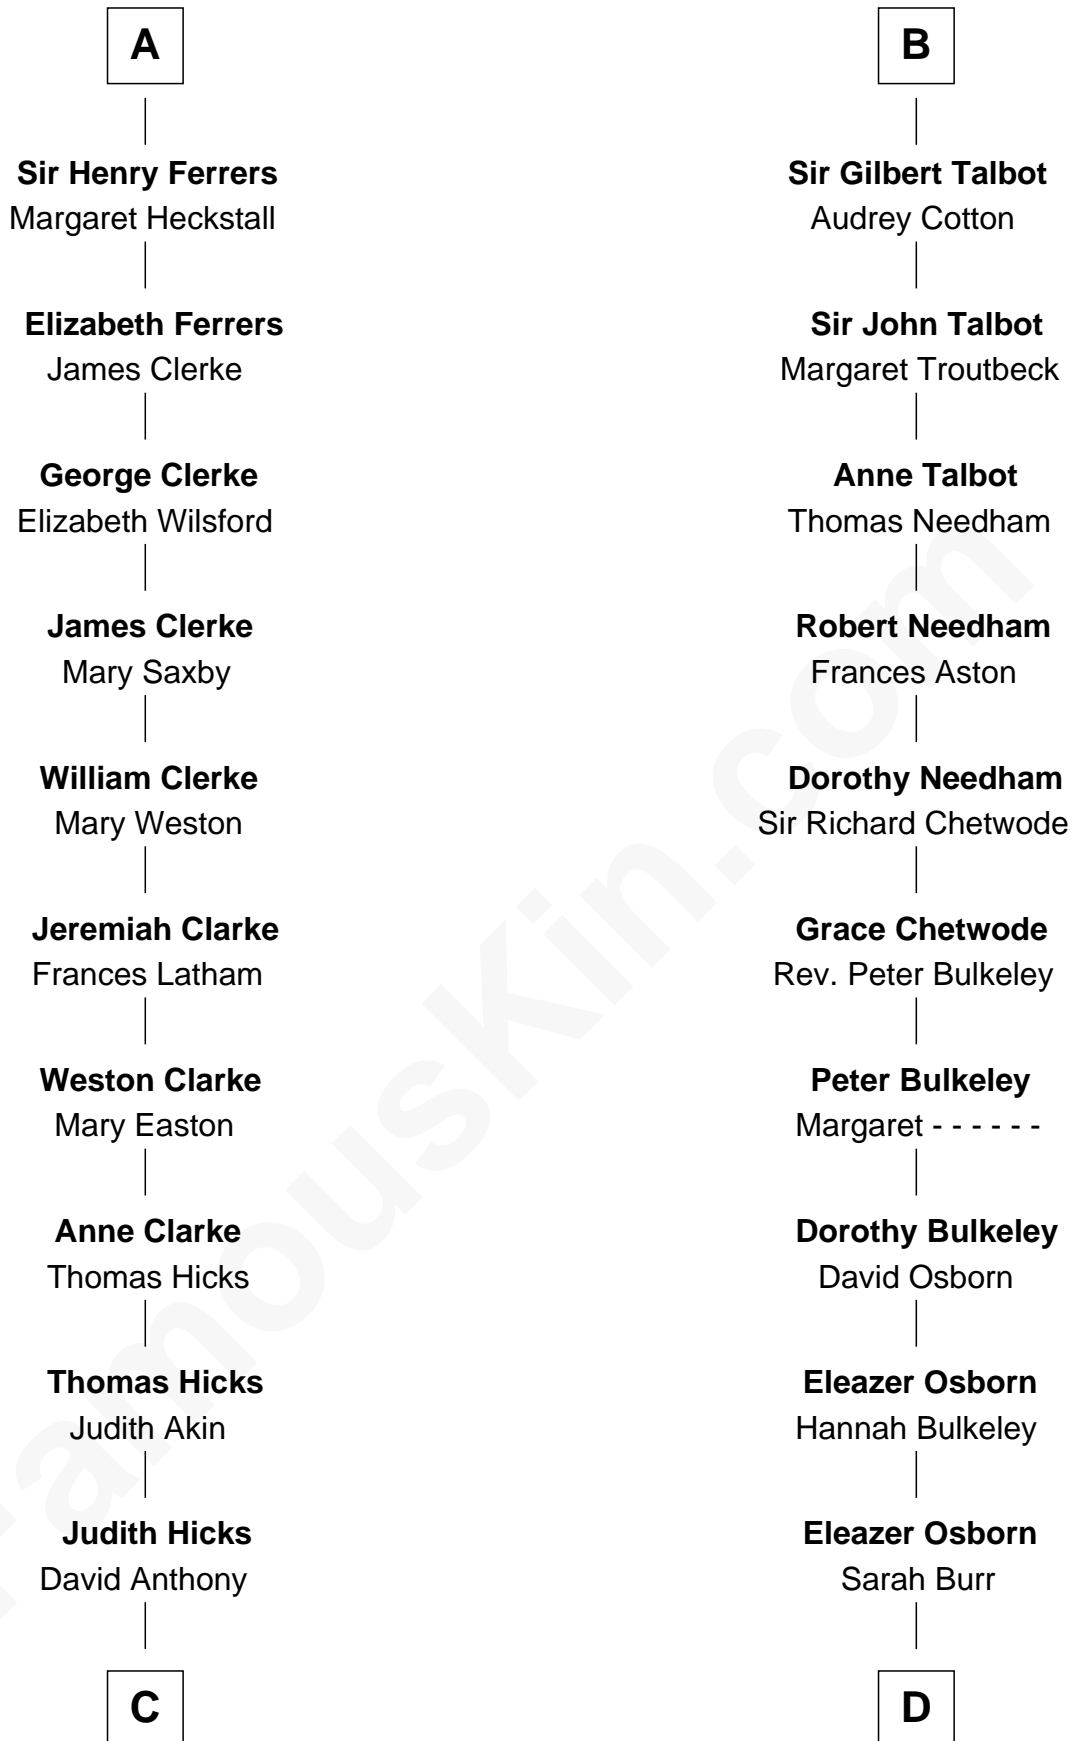

# FamousKin.com Relationship Chart of

**Susan B. Anthony**

*Women's Rights Advocate*

19th cousin of

**Jay Gould**

*American Railroad "Robber Baron"*

**Sir Humphrey de Bohun**

Eleanor de Braiose

**Margery de Bohun**  
Sir Thebaud de Verdun

**Sir Thebaud de Verdun**  
Elizabeth de Clare

**Isabel de Verdun**  
Henry de Ferrers

**Sir William de Ferrers**  
Margaret de Ufford

**Sir Henry de Ferrers**  
Joan de Poynings

**Sir William Ferrers**  
Philippa Clifford

**Sir Thomas Ferrers**  
Elizabeth Freville

**A**

**Humphrey de Bohun**  
Maud de Fiennes

**Humphrey de Bohun**  
Elizabeth Plantagenet

**Eleanor de Bohun**  
Sir James le Boteler

**James le Boteler**  
Elizabeth Darcy

**James Butler**  
Anne de Welles

**James Butler**  
Joan Beauchamp

**Elizabeth Butler**  
John Talbot

**B**

FamousKin.com