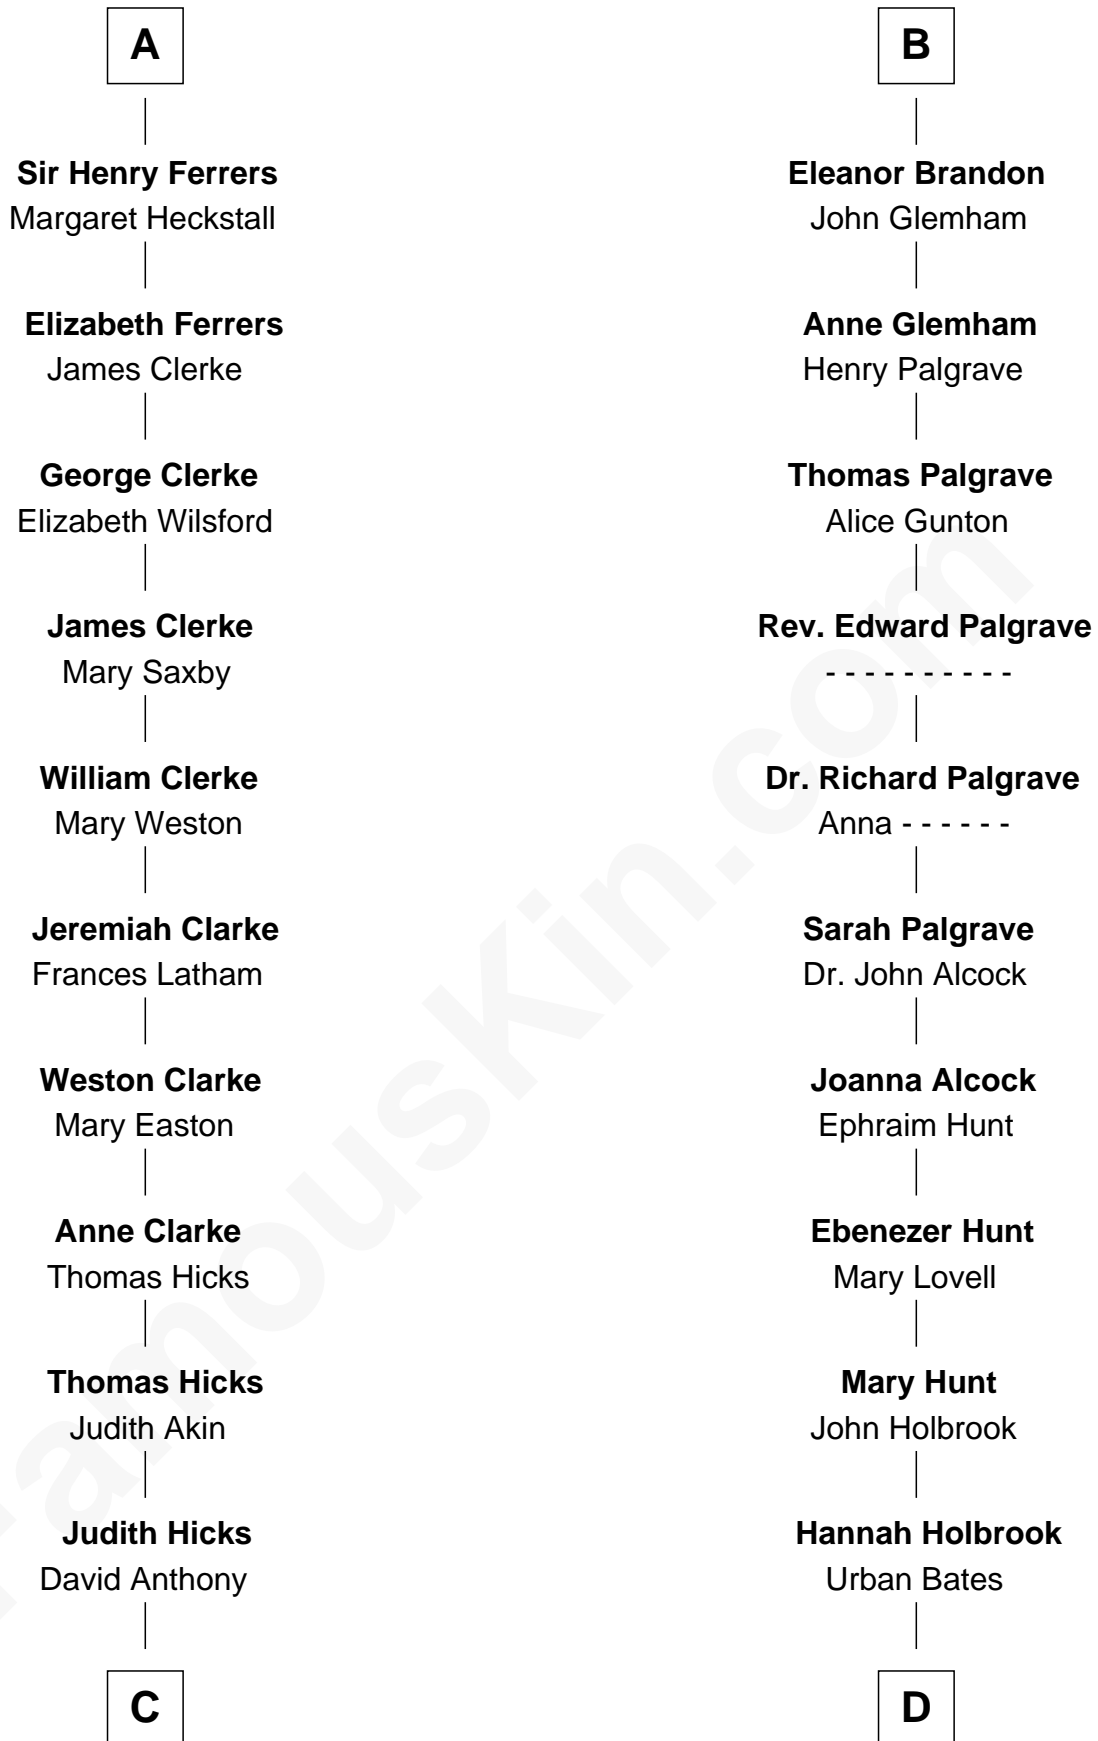

# FamousKin.com Relationship Chart of

**Susan B. Anthony**

*Women's Rights Advocate*

19th cousin of

**William Marsh Rice**

*Founder of Rice University*

**Sir Humphrey de Bohun**

Eleanor de Braiose

**Margery de Bohun**  
Sir Thebaud de Verdun

**Sir Thebaud de Verdun**  
Elizabeth de Clare

**Isabel de Verdun**  
Henry de Ferrers

**Sir William de Ferrers**  
Margaret de Ufford

**Sir Henry de Ferrers**  
Joan de Poynings

**Sir William Ferrers**  
Philippa Clifford

**Sir Thomas Ferrers**  
Elizabeth Freville

**A**

**Humphrey de Bohun**  
Maud de Fiennes

**Humphrey de Bohun**  
Elizabeth Plantagenet

**Sir William de Bohun**  
Elizabeth de Badlesmere

**Elizabeth de Bohun**  
Sir Richard Fitzalan

**Elizabeth Fitzalan**  
Sir Robert Goushill

**Elizabeth Goushill**  
Sir Robert Wingfield

**Elizabeth Wingfield**  
Sir William Brandon

**B**

FamousKin.com