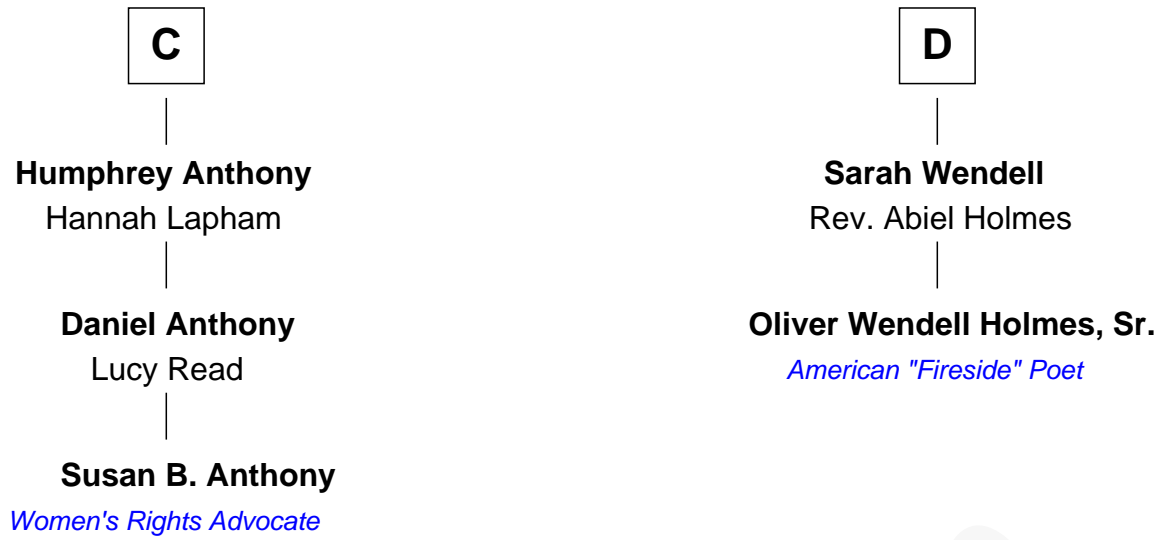

# FamousKin.com Relationship Chart of

**Susan B. Anthony**

*Women's Rights Advocate*

18th cousin 1 time removed of

**Oliver Wendell Holmes, Sr.**

*American "Fireside" Poet*

**Sir Humphrey de Bohun**

Eleanor de Braiose

**Margery de Bohun**  
Sir Thebaud de Verdun

**Sir Thebaud de Verdun**  
Elizabeth de Clare

**Isabel de Verdun**  
Henry de Ferrers

**Sir William de Ferrers**  
Margaret de Ufford

**Sir Henry de Ferrers**  
Joan de Poynings

**Elizabeth de Bohun**  
Sir Richard Fitzalan

**Elizabeth Fitzalan**  
Sir Robert Goushill

**Joan Goushill**  
Sir Thomas Stanley

**Margaret Stanley**  
Sir William Troutbeck

**B**

FamousKin.com