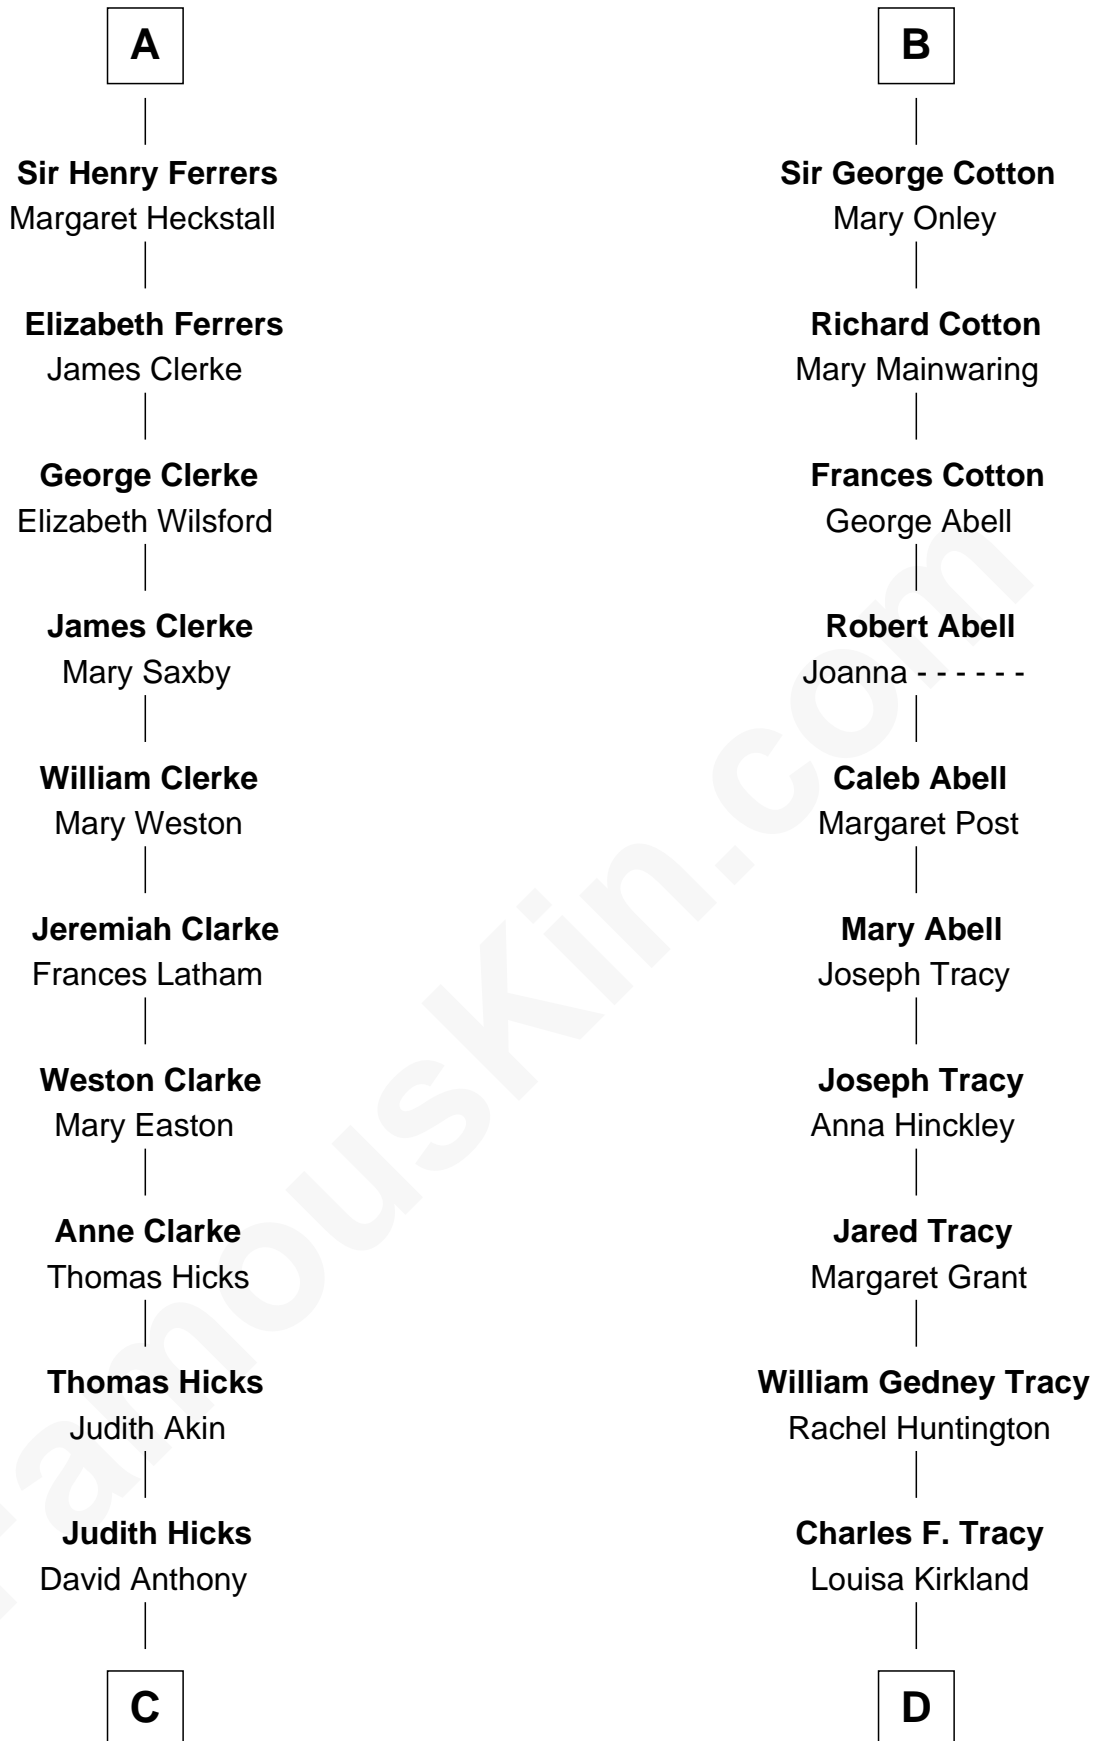

# FamousKin.com Relationship Chart of

**Susan B. Anthony**

*Women's Rights Advocate*

19th cousin of

**Henry Sturgis Morgan**

*Co-Founder of Morgan Stanley*

**Sir William de Ferrers**

Margaret de Quincy

**Sir William de Ferrers**

Anne Duward

**Sir William de Ferrers**

de Segrave

**Henry de Ferrers**

Isabel de Verdun

**Sir William de Ferrers**

Margaret de Ufford

Sir Thomas de Berkeley

**Sir Maurice de Berkeley**

Eve la Zouche

**Thomas de Berkeley**

Katherine de Clyvedon

**Sir John Berkeley**

Elizabeth Betteshorne

**Elizabeth Berkeley**

Sir John Sutton

**Jane Sutton**

Thomas Mainwaring

**Cecily Mainwaring**

John Cotton

**B**

FamousKin.com