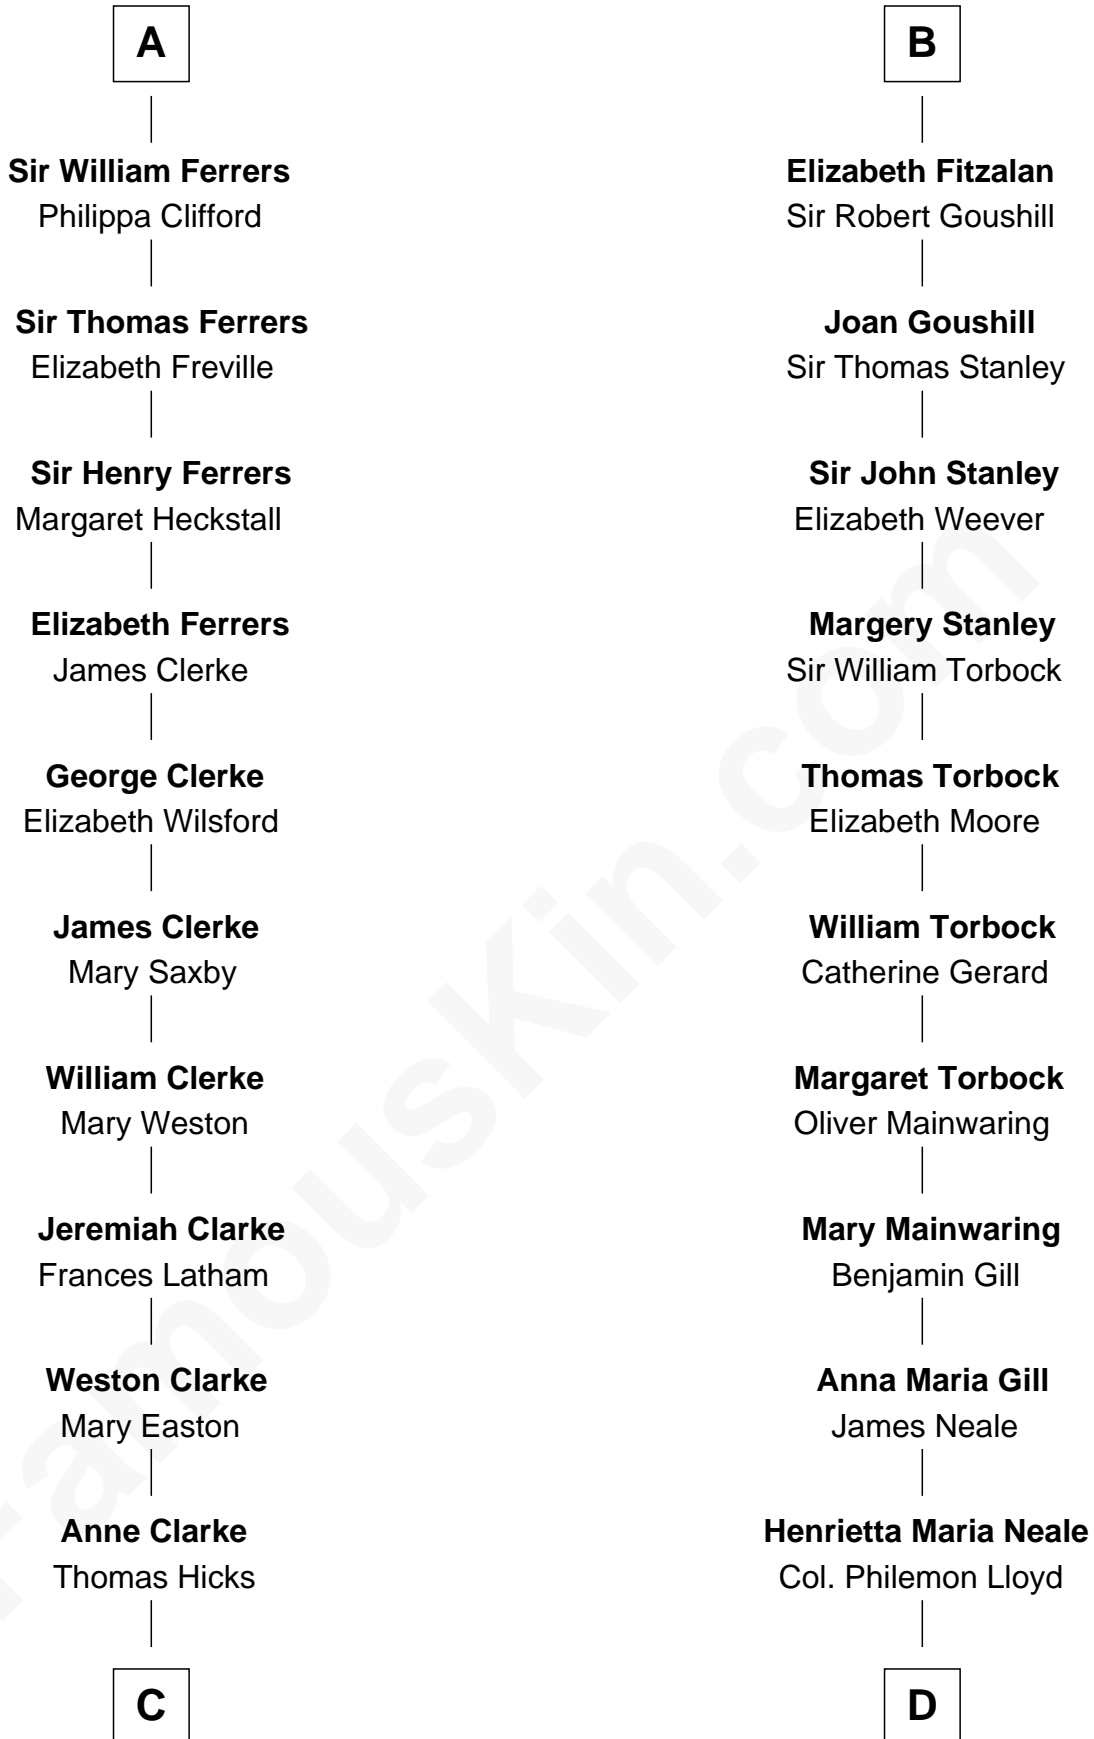

# FamousKin.com Relationship Chart of

**Susan B. Anthony**

*Women's Rights Advocate*

20th cousin 1 time removed of

**Charles Goldsborough**

*16th Governor of Maryland*

**Hugh de Kevelioc**  
Bertrade de Montfort

**Agnes of Chester**  
Sir William de Ferrers

**Sir William de Ferrers**  
Margaret de Quincy

**Sir William de Ferrers**  
Anne Duward

**Sir William de Ferrers**  
de Segrave

**Henry de Ferrers**  
Isabel de Verdun

**Sir William de Ferrers**  
Margaret de Ufford

**Sir Henry de Ferrers**  
Joan de Poynings

**A**

**Hawise of Chester**  
Sir Robert II de Quincy

**Margaret de Quincy**  
John de Lacy

**Maud de Lacy**  
Sir Richard de Clare

**Thomas de Clare**  
Juliana FitzMaurice

**Margaret de Clare**  
Bartholomew de Badlesmere

**Elizabeth de Badlesmere**  
Sir William de Bohun

**Elizabeth de Bohun**  
Sir Richard Fitzalan

**B**

**C**

**Thomas Hicks**  
Judith Akin