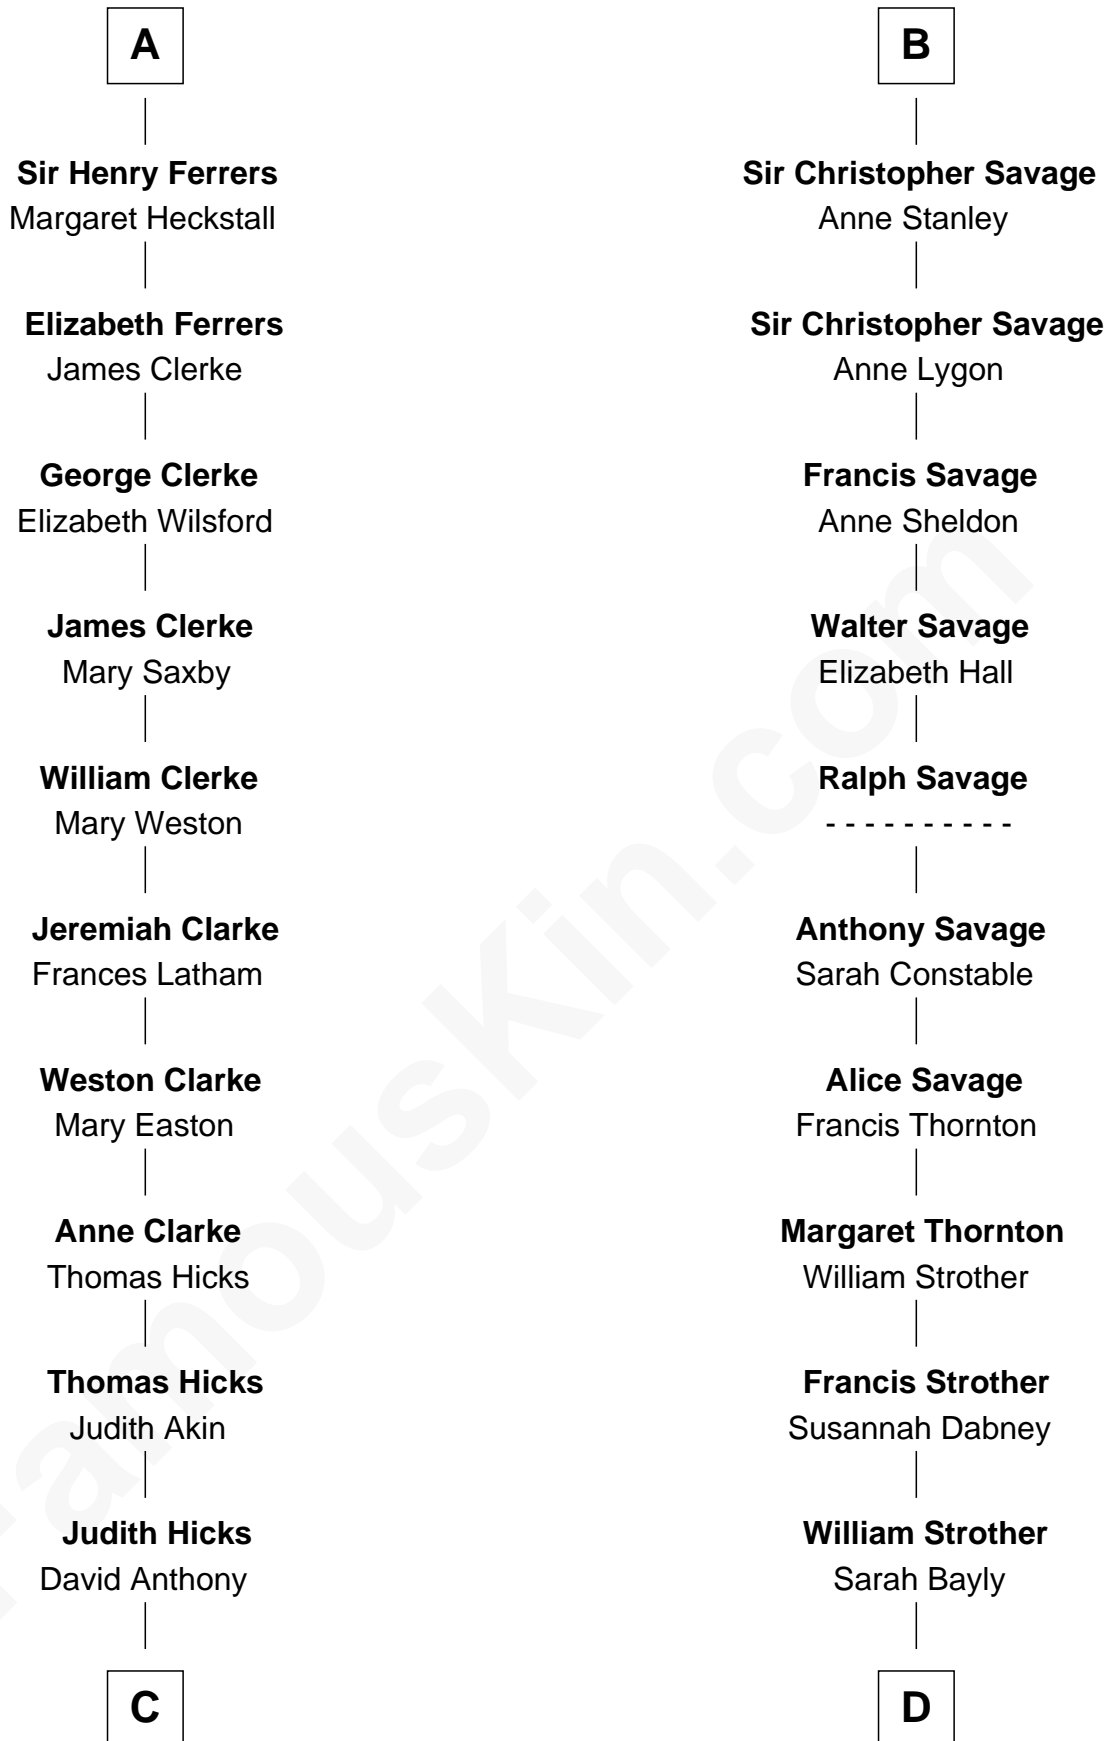

# FamousKin.com Relationship Chart of

**Susan B. Anthony**

*Women's Rights Advocate*

18th cousin 1 time removed of

**Zachary Taylor**

*12th U.S. President*

**Sir Humphrey de Bohun**

Eleanor de Braiose

**Margery de Bohun**  
Sir Thebaud de Verdun

**Sir Thebaud de Verdun**  
Elizabeth de Clare

**Isabel de Verdun**  
Henry de Ferrers

**Sir William de Ferrers**  
Margaret de Ufford

**Sir Henry de Ferrers**  
Joan de Poynings

**Sir William Ferrers**  
Philippa Clifford

**Sir Thomas Ferrers**  
Elizabeth Freville

**A**

**Humphrey de Bohun**  
Maud de Fiennes

**Humphrey de Bohun**  
Elizabeth Plantagenet

**Sir William de Bohun**  
Elizabeth de Badlesmere

**Elizabeth de Bohun**  
Sir Richard Fitzalan

**Elizabeth Fitzalan**  
Sir Robert Goushill

**Joan Goushill**  
Sir Thomas Stanley

**Katherine Stanley**  
Sir John Savage

**B**

FamousKin.com